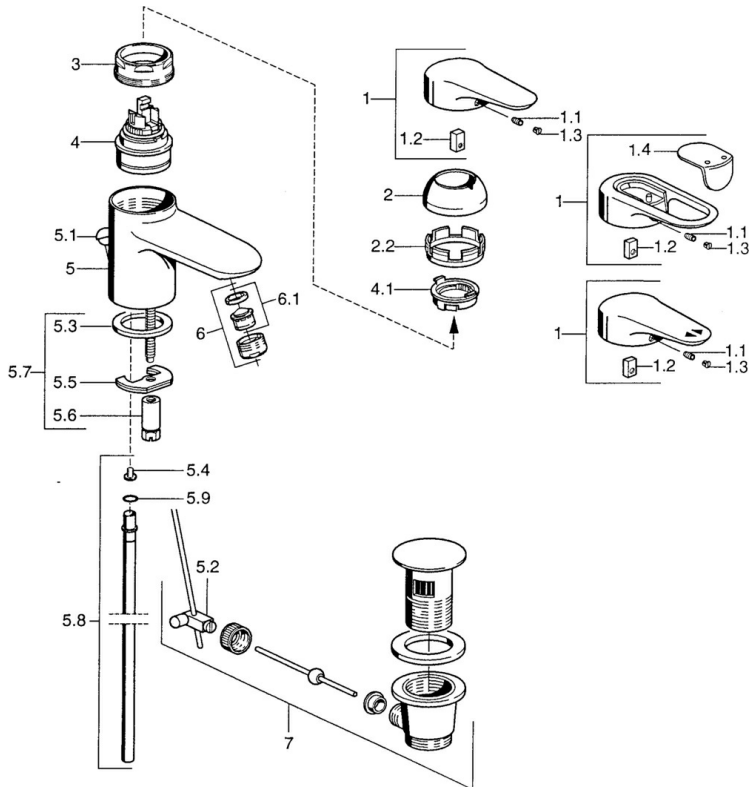

EAN: 4015474680098
static.hansa.com/0307210290

- Wastafel
- Eengreeps
- Wastafelmontage
- Chrom/Goud

- Vaste uitloop
- Eengreeps bediend, Hendel met warm-koud-aanduiding
- Afvoergarnituur met trekstang
- Koperen aansluitpijpen

Technische gegevens

Technische eigenschappen

DN-maat	DN15
Warmwatertoevoer	max. +80°C
Werkdruk	0.5-10 bar
Aansluitmaat	Ø10
Projection	99 mm
Materiaal	brass

Voorschriften

EN-norm	EN 817
---------	---------------

Reserveonderdelen

SP03072102

	Naam	Code
1	Hendel, L=99 mm, (-2011) Chroom	59913768
1.1	Schroef, M5x8, SW2.5	59904755
1.2	Joint klassiek uitloop	59904778
1.3	Plug, hot/cold	59906705
2	Kap Chroom/Satijn Stopgezet	59906564
2	Kap Chroom	59906563
2.2	Vaststelling van de mouw	59906695
3	Schroef, M50x1, SW45	59904775
4	Binnenwerk, 4.8 eco	59904601
4.1	Hot water limiter	59904759
5.2	Gewichtstuk	59904624
5.3	Dichting, 37x48x3.5	59911422
5.4	Attachment clamp Stopgezet	59911416
5.5	Fixing plate	59904765
5.6	Schroef, M8x1, SW13	59904766
5.7	Bevestigingsset	59910749
5.8	Pijp, d 10 mm, L=413	59911423
5.9	O-ring, 9x2	59905095
6	Mousseur, M24x1 A Wit Stopgezet	59905419
6	Mousseur, M24x1 STD CC A Edelmessing Stopgezet	59906580
6	Mousseur, M24x1 STD HC A Chroom	59902366
6.1	Mousseur, M22/24 A	59902081
7	Wastegarnituur Chroom	59911441
7	Wastegarnituur Wit Stopgezet	59911443
7	Wastegarnituur Satijn Stopgezet	59911442