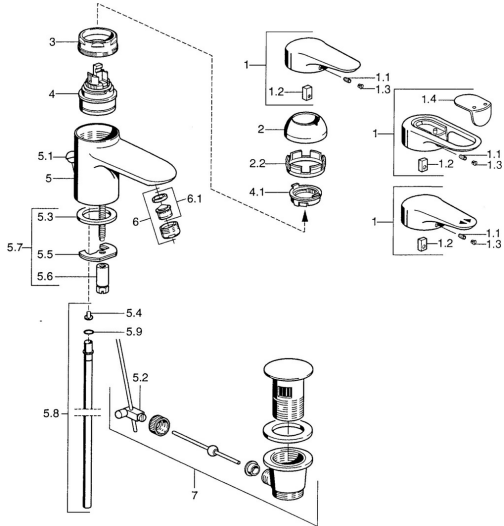

EAN: 4015474680098
static.hansa.com/0307210290

- Wastafel
- Eengreeps
- Wastafelmontage
- Chrom/Goud

- Vaste uitloop
- Eengreeps bediend, Hendel met warm-koud-aanduiding
- Afvoergarnituur met trekstang
- Koperen aansluitpijpen

Technische gegevens

Technische eigenschappen

DN-maat	DN15
Warmwatertoevoer	max. +80°C
Werkdruk	0.5-10 bar
Aansluitmaat	Ø10
Projection	99 mm
Materiaal	brass

Voorschriften

EN-norm	EN 817
---------	---------------

Reserveonderdelen

SP03072102

	Naam	Code
1	Hendel, L=99 mm, (-2011) Chroom	59913768
1.1	Schroef, M5x8, SW2.5	59904755
1.2	Joint klassiek uitloop	59904778
1.3	Plug, hot/cold	59906705
2	Kap Chroom/Satijn Stopgezet	59906564
2	Kap Chroom	59906563
2.2	Vaststelling van de mouw	59906695
3	Schroef, M50x1, SW45	59904775
4	Binnenwerk, 4.8 eco	59904601
4.1	Hot water limiter	59904759
5.2	Gewichtstuk	59904624
5.3	Dichting, 37x48x3.5	59911422
5.4	Attachment clamp Stopgezet	59911416
5.5	Fixing plate	59904765
5.6	Schroef, M8x1, SW13	59904766
5.7	Bevestigingsset	59910749
5.8	Pijp, d 10 mm, L=413	59911423
5.9	O-ring, 9x2	59905095
6	Mousseur, M24x1 A Wit Stopgezet	59905419
6	Mousseur, M24x1 STD CC A Edelmessing Stopgezet	59906580
6	Mousseur, M24x1 STD HC A Chroom	59902366
6.1	Mousseur, M22/24 A	59902081
7	Wastegarnituur Chroom	59911441
7	Wastegarnituur Wit Stopgezet	59911443
7	Wastegarnituur Satijn Stopgezet	59911442