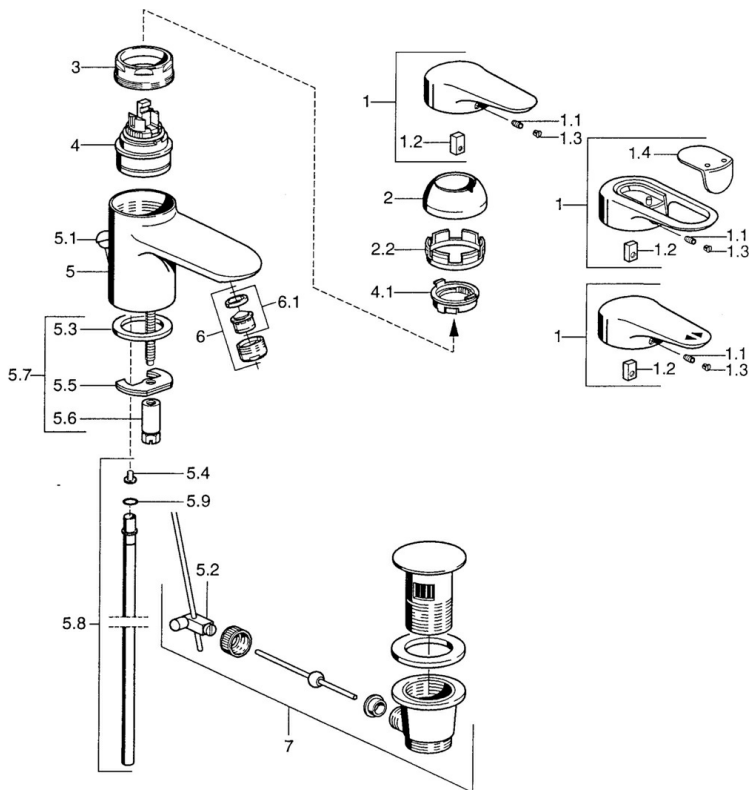

EAN: 4015474680098
static.hansa.com/0307210290

- Waschtisch
- Einhebelmischer
- Standmontage
- Chrom/Gold

- Feststehender Auslauf
- Einhandbedienhebel/Griff, Hebel mit W+K-Kennzeichnung
- Ablaufgarnitur mit Zugstange
- Anschluss über Kupferrohre

Technische Daten

Technische Eigenschaften

DN-Größe (Nennmaß)	DN15
Warmwasserversorgung	max. +80°C
Arbeitsdruck	0.5-10 bar
Anschlussgröße	Ø10
Ausladung	99 mm
Werkstoff	Messing

Vorschriften

EN Standard	EN 817
-------------	---------------

Ersatzteile

SP03072102

	Name	Art.-Nr.
1	Hebel, L=99 mm, (-2011)	59913768
1.1	Schraube, M5x8, SW2.5	59904755
1.2	Kunststoffadapter	59904778
1.3	Blindstopfen, hot/cold	59906705
2	Abdeckkappe Chrom/Seidenmatt Ausgelaufen	59906564
2	Abdeckkappe	59906563
2.2	Befestigungshülse	59906695
3	Ringschraube, M50x1, SW45	59904775
4	Kartusche, 4.8 eco	59904601
4.1	Warmwasser Begrenzer	59904759
5.2	Gelenkstück	59904624
5.3	Dichtung, 37x48x3.5	59911422
5.4	Befestigungsklammer Ausgelaufen	59911416
5.5	Befestigungsplatte	59904765
5.6	Schraube, M8x1, SW13	59904766
5.7	Befestigungssatz	59910749
5.8	Rohr, d 10 mm, L=413	59911423
5.9	O-Ring, 9x2	59905095
6	Luftsprudler, M24x1 A Weiss Ausgelaufen	59905419
6	Luftsprudler, M24x1 STD CC A Edelmessing Ausgelaufen	59906580
6	Luftsprudler, M24x1 STD HC A	59902366
6.1	Luftsprudler, M22/24 A	59902081
7	Ablaufgarnitur	59911441
7	Ablaufgarnitur Weiss Ausgelaufen	59911443
7	Ablaufgarnitur Satin Ausgelaufen	59911442