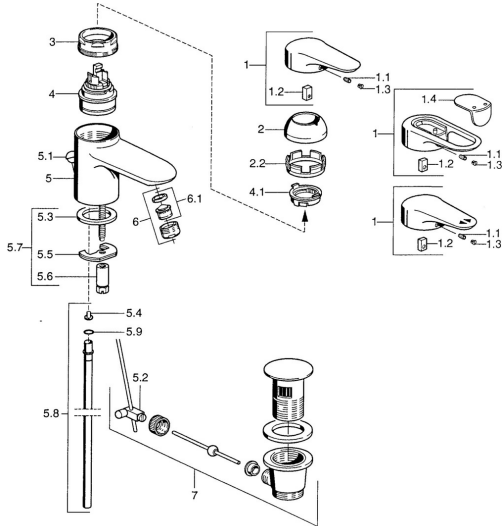

EAN: 4015474680098
static.hansa.com/0307210290

- Waschtisch
- Einhebelmischer
- Standmontage
- Chrom/Gold

- Feststehender Auslauf
- Einhandbedienhebel/Griff, Hebel mit W+K-Kennzeichnung
- Ablaufgarnitur mit Zugstange
- Anschluss über Kupferrohre

Technische Daten

Technische Eigenschaften

DN-Größe (Nennmaß)	DN15
Warmwasserversorgung	max. +80°C
Arbeitsdruck	0.5-10 bar
Anschlussgröße	Ø10
Ausladung	99 mm
Werkstoff	Messing

Vorschriften

EN Standard	EN 817
-------------	---------------

Ersatzteile

SP03072102

	Name	Art.-Nr.
1	Hebel, L=99 mm, (-2011)	59913768
1.1	Schraube, M5x8, SW2.5	59904755
1.2	Kunststoffadapter	59904778
1.3	Blindstopfen, hot/cold	59906705
2	Abdeckkappe Chrom/Seidenmatt Ausgelaufen	59906564
2	Abdeckkappe	59906563
2.2	Befestigungshülse	59906695
3	Ringschraube, M50x1, SW45	59904775
4	Kartusche, 4.8 eco	59904601
4.1	Warmwasser Begrenzer	59904759
5.2	Gelenkstück	59904624
5.3	Dichtung, 37x48x3.5	59911422
5.4	Befestigungsklammer Ausgelaufen	59911416
5.5	Befestigungsplatte	59904765
5.6	Schraube, M8x1, SW13	59904766
5.7	Befestigungssatz	59910749
5.8	Rohr, d 10 mm, L=413	59911423
5.9	O-Ring, 9x2	59905095
6	Luftsprudler, M24x1 A Weiss Ausgelaufen	59905419
6	Luftsprudler, M24x1 STD CC A Edelmessing Ausgelaufen	59906580
6	Luftsprudler, M24x1 STD HC A	59902366
6.1	Luftsprudler, M22/24 A	59902081
7	Ablaufgarnitur	59911441
7	Ablaufgarnitur Weiss Ausgelaufen	59911443
7	Ablaufgarnitur Satin Ausgelaufen	59911442