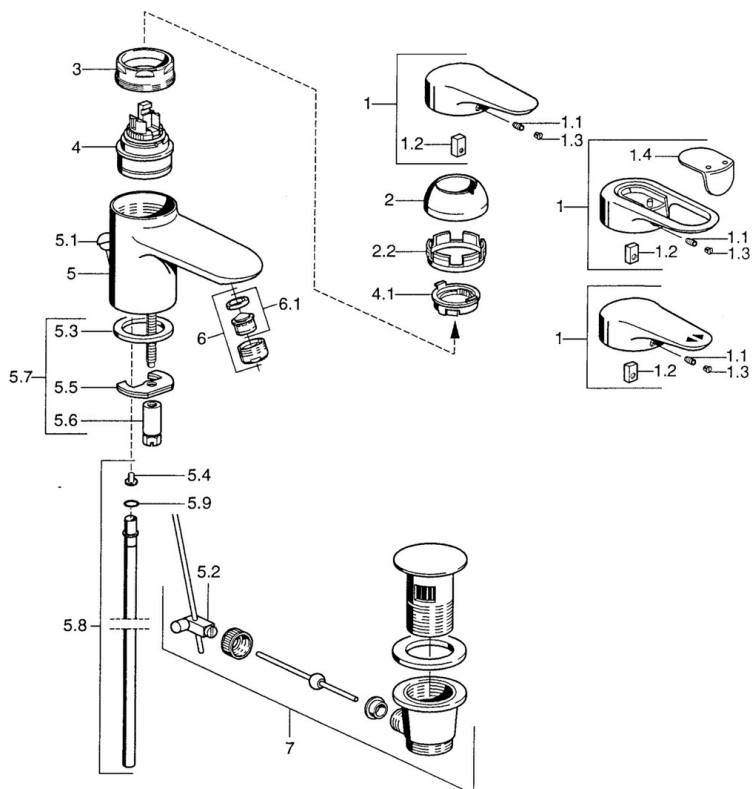

EAN: 4015474680098
static.hansa.com/0307210290

- Umyvadlo
- Jednopáková
- Stojánková
- Chrom/Zlatá

- Pevné výtokové rameno
- Jedna ovládací páka / rukojeť, Páka se symboly teplé a studené vody
- Mechanický uzávěr odpadu s táhlem
- Měděné přípojovací trubky

Technické údaje

Technické vlastnosti

Velikost DN (jmenovitý rozměr)	DN15
Zdroj teplé vody	max. +80°C
Pracovní tlak	0.5-10 bar
Velikost přípojky	Ø10
Projection	99 mm
Materiál	Mosaz

Předpisy

Norma EN	EN 817
----------	---------------

Náhradní díly

SP03072102

	Název	Kód
1	Páka, L=99 mm, (-2011)	59913768
1.1	Šroub, M5x8, SW2,5	59904755
1.2	Kluzné pouzdro (osazené)	59904778
1.3	Plug, hot/cold	59906705
2	Krytka Chrom/saténová Ukončeno	59906564
2	Krytka	59906563
2.2	Upevňovací objímka	59906695
3	Oční šroub, M50x1, SW45	59904775
4	Kartuše, 4,8 eco	59904601
4.1	Hot water limiter	59904759
5.2	Spojovací díl táhel	59904624
5.3	Těsnění, 37x48x3,5	59911422
5.4	Attachment clamp Ukončeno	59911416
5.5	Upevňovací deska	59904765
5.6	Šroub, M8x1, SW13	59904766
5.7	Upevňovací set	59910749
5.8	Roura, d 10 mm, L=413	59911423
5.9	O-kroužek, 9x2	59905095
6	Aerator, M24x1 A Bílá Ukončeno	59905419
6	Aerator, M24x1 STD CC A Ušlechtilá mosaz Ukončeno	59906580
6	Aerator, M24x1 STD HC A	59902366
6.1	Aerator, M22/24 A	59902081
7	Vypouštěcí ventil	59911441
7	Vypouštěcí ventil Bílá Ukončeno	59911443
7	Vypouštěcí ventil Saténová Ukončeno	59911442