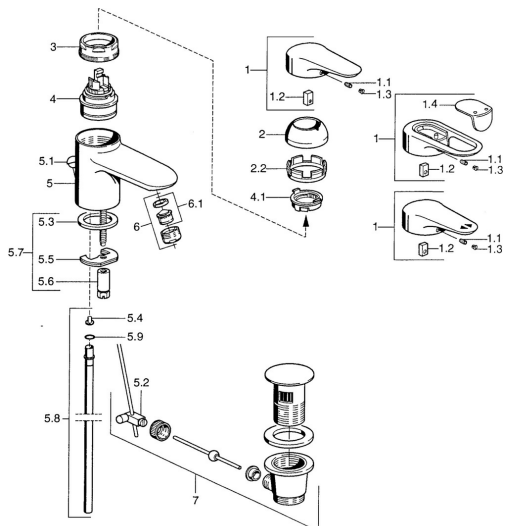

EAN: 4015474680098
static.hansa.com/0307210290

- Umyvadlo
- Jednopáková
- Stojánková
- Chrom/Zlatá

- Pevné výtokové rameno
- Jedna ovládací páka / rukojeť, Páka se symboly teplé a studené vody
- Mechanický uzávěr odpadu s táhlem
- Měděné přípojovací trubky

Technické údaje

Technické vlastnosti

Velikost DN (jmenovitý rozměr)	DN15
Zdroj teplé vody	max. +80°C
Pracovní tlak	0.5-10 bar
Velikost přípojky	Ø10
Projection	99 mm
Materiál	Mosaz

Předpisy

Norma EN	EN 817
----------	---------------

Náhradní díly

SP03072102

	Název	Kód
1	Páka, L=99 mm, (-2011)	59913768
1.1	Šroub, M5x8, SW2,5	59904755
1.2	Kluzné pouzdro (osazené)	59904778
1.3	Plug, hot/cold	59906705
2	Krytka Chrom/saténová Ukončeno	59906564
2	Krytka	59906563
2.2	Upevňovací objímka	59906695
3	Oční šroub, M50x1, SW45	59904775
4	Kartuše, 4,8 eco	59904601
4.1	Hot water limiter	59904759
5.2	Spojovací díl táhel	59904624
5.3	Těsnění, 37x48x3,5	59911422
5.4	Attachment clamp Ukončeno	59911416
5.5	Upevňovací deska	59904765
5.6	Šroub, M8x1, SW13	59904766
5.7	Upevňovací set	59910749
5.8	Roura, d 10 mm, L=413	59911423
5.9	O-kroužek, 9x2	59905095
6	Aerator, M24x1 A Bílá Ukončeno	59905419
6	Aerator, M24x1 STD CC A Ušlechtilá mosaz Ukončeno	59906580
6	Aerator, M24x1 STD HC A	59902366
6.1	Aerator, M22/24 A	59902081
7	Vypouštěcí ventil	59911441
7	Vypouštěcí ventil Bílá Ukončeno	59911443
7	Vypouštěcí ventil Saténová Ukončeno	59911442