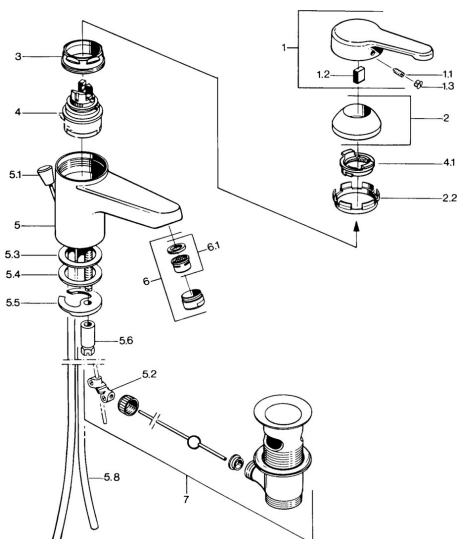

EAN: 4015474590267
static.hansa.com/0307210182

- Umývadlo
- Jednopáková
- Stojanková
- Biela
- Pevné výtokové rameno
- Jedna ovládacia páka / rukoväť, Páka so symbolom teplej a studenej vody
- Odtoková garnitúra s tiahlom
- Medené pripojovacie trubičky

Technické údaje

Technické vlastnosti

Veľkosť DN (menovitý rozmer)	DN15
Dodávka teplej vody	max. +80°C
Pracovný tlak	0.5-10 bar
Spojovacia veľkosť	Ø10
Projection	99 mm
Materiál	Mosadz

Predpisy

Norma EN	EN 817
----------	---------------

Náhradné diely

SP03092101

Název	Kód
1 Ovládacia rukoväť, L=99 mm, (-2011)	59913768
1.1 Skrutka, M5x8, SW2.5	59904755
1.2 Klzné puzdro	59904778
1.3 Plug, hot/cold	59906705
2 Krytka	59906563
2.2 Upevňovacia objímka	59906695
3 Očné skrutka, M50x1, SW45	59904775
4 Kartuš, 4.8 eco	59904601
4.1 Hot water limiter	59904759
5.2 Spojovací diel tiahla	59904624
5.3 Tesnenie, 45x36x2 Ukončené	59905034
5.3 O-kružok, d 38x3.5	59910236
5.4 Tesnenie, 48x33.5x2	59902283
5.5	59904765
5.6 Skrutka, M8x1, SW13	59904766
5.7 Upevňovací set	59910749
5.8 Potrubie Ukončené	59910030
6 Aerátor, M24x1 STD CC A Ušľachtilá mosadz Ukončené	59906580
6 Aerátor, M24x1 A Biela Ukončené	59905419
6 Aerátor, M24x1 STD HC A	59902366
6.1 Aerátor, M22/24 A	59902081
7 Vypúšťací ventil umývadla Ušľachtilá mosadz Ukončené	59906734
7 Vypúšťací ventil umývadla	59904620
N.I. Podložka s očkom pre retiazku	59902219
N.I.	59906910