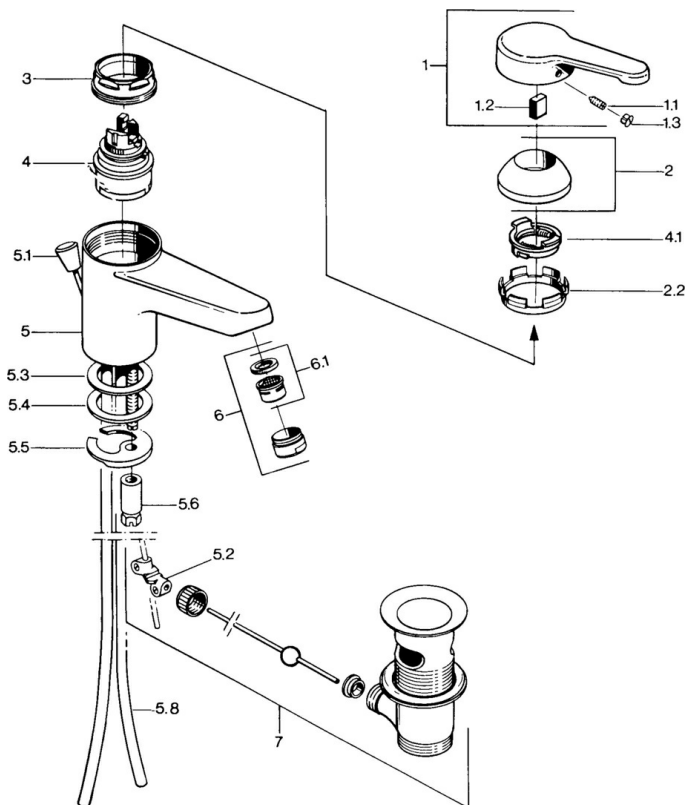

EAN: 4015474590267
static.hansa.com/0307210182

- Umývadlo
- Jednopáková
- Stojanková
- Biela
- Pevné výtokové rameno
- Jedna ovládacia páka / rukoväť, Páka so symbolom teplej a studenej vody
- Odtoková garnitúra s tiahlom
- Medené pripojovacie trubičky

Technické údaje

Technické vlastnosti

Veľkosť DN (menovitý rozmer)	DN15
Dodávka teplej vody	max. +80°C
Pracovný tlak	0.5-10 bar
Spojovacia veľkosť	Ø10
Projection	99 mm
Materiál	Mosadz

Predpisy

Norma EN	EN 817
----------	---------------

Náhradné diely

SP03092101

Název	Kód
1 Ovládacia rukoväť, L=99 mm, (-2011)	59913768
1.1 Skrutka, M5x8, SW2.5	59904755
1.2 Klzné puzdro	59904778
1.3 Plug, hot/cold	59906705
2 Krytka	59906563
2.2 Upevňovacia objímka	59906695
3 Očné skrutka, M50x1, SW45	59904775
4 Kartuš, 4.8 eco	59904601
4.1 Hot water limiter	59904759
5.2 Spojovací diel tiahla	59904624
5.3 Tesnenie, 45x36x2 Ukončené	59905034
5.3 O-kružok, d 38x3.5	59910236
5.4 Tesnenie, 48x33.5x2	59902283
5.5	59904765
5.6 Skrutka, M8x1, SW13	59904766
5.7 Upevňovací set	59910749
5.8 Potrubie Ukončené	59910030
6 Aerátor, M24x1 STD CC A Ušľachtilá mosadz Ukončené	59906580
6 Aerátor, M24x1 A Biela Ukončené	59905419
6 Aerátor, M24x1 STD HC A	59902366
6.1 Aerátor, M22/24 A	59902081
7 Vypúšťací ventil umývadla Ušľachtilá mosadz Ukončené	59906734
7 Vypúšťací ventil umývadla	59904620
N.I. Podložka s očkom pre retiazku	59902219
N.I.	59906910