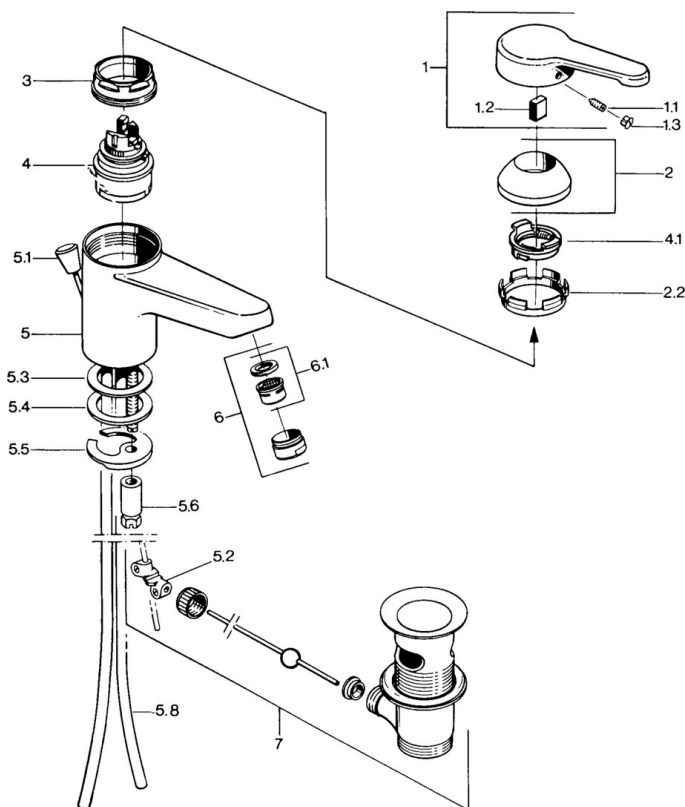

EAN: 4015474511392  
[static.hansa.com/03072101](http://static.hansa.com/03072101)

- Umývadlo
- Jednopáková
- Stojanková
- Chróm
- Pevné výtokové rameno
- Jedna ovládacia páka / rukoväť, Páka so symbolom teplej a studenej vody
- Odtoková garnitúra s tiahлом
- Medené prípojovacie trubičky

### Technické vlastnosti

Veľkosť DN (menovitý rozmer)	<b>DN15</b>
Dodávka teplej vody	<b>max. +80°C</b>
Pracovný tlak	<b>0.5-10 bar</b>
Spojovacia veľkosť	<b>Ø10</b>
Projection	<b>99 mm</b>
Materiál	<b>Mosadz</b>

### SP03092101

Název	Kód
1 Ovládacia rukoväť, L=99 mm, (-2011)	59913768
1.1 Skrutka, M5x8, SW2.5	59904755
1.2 Klzné puzdro	59904778
1.3 Plug, hot/cold	59906705
2 Krytka	59906563
2.2 Upevňovacia objímka	59906695
3 Očné skrutka, M50x1, SW45	59904775
4 Kartuš, 4.8 eco	59904601
4.1 Hot water limiter	59904759
5.2 Spojovací diel tiahla	59904624
5.3 Tesnenie, 45x36x2 Ukončené	59905034
5.3 O-kružok, d 38x3.5	59910236
5.4 Tesnenie, 48x33.5x2	59902283
5.5	59904765
5.6 Skrutka, M8x1, SW13	59904766
5.7 Upevňovací set	59910749
5.8 Potrubie Ukončené	59910030
6 Aerátor, M24x1 STD CC A Ušľachtilá mosadz Ukončené	59906580
6 Aerátor, M24x1 A Biela Ukončené	59905419
6 Aerátor, M24x1 STD HC A	59902366
6.1 Aerátor, M22/24 A	59902081
7 Vypúšťací ventil umývadla Ušľachtilá mosadz Ukončené	59906734
7 Vypúšťací ventil umývadla	59904620
N.I. Podložka s očkom pre retiazku	59902219
N.I.	59906910