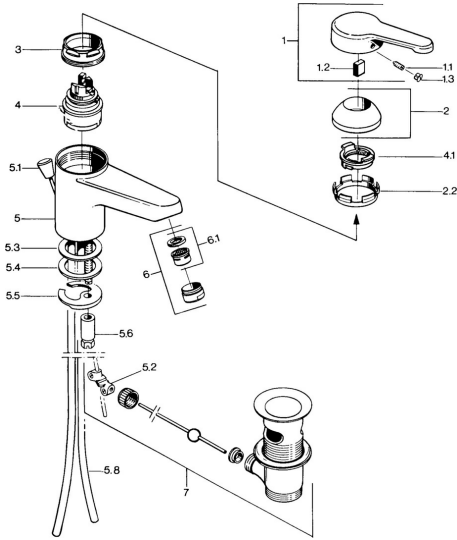

EAN: 4015474511392  
[static.hansa.com/03072101](http://static.hansa.com/03072101)

- Umývadlo
- Jednopáková
- Stojanková
- Chróm
- Pevné výtokové rameno
- Jedna ovládacia páka / rukoväť, Páka so symbolom teplej a studenej vody
- Odtoková garnitúra s tiahлом
- Medené prípojovacie trubičky

### Technické vlastnosti

Veľkosť DN (menovitý rozmer)	<b>DN15</b>
Dodávka teplej vody	<b>max. +80°C</b>
Pracovný tlak	<b>0.5-10 bar</b>
Spojovacia veľkosť	<b>Ø10</b>
Projection	<b>99 mm</b>
Materiál	<b>Mosadz</b>

### SP03092101

Název	Kód
1 Ovládacia rukoväť, L=99 mm, (-2011)	59913768
1.1 Skrutka, M5x8, SW2.5	59904755
1.2 Klzné puzdro	59904778
1.3 Plug, hot/cold	59906705
2 Krytka	59906563
2.2 Upevňovacia objímka	59906695
3 Očné skrutka, M50x1, SW45	59904775
4 Kartuš, 4.8 eco	59904601
4.1 Hot water limiter	59904759
5.2 Spojovací diel tiahla	59904624
5.3 Tesnenie, 45x36x2 Ukončené	59905034
5.3 O-kružok, d 38x3.5	59910236
5.4 Tesnenie, 48x33.5x2	59902283
5.5	59904765
5.6 Skrutka, M8x1, SW13	59904766
5.7 Upevňovací set	59910749
5.8 Potrubie Ukončené	59910030
6 Aerátor, M24x1 STD CC A Ušľachtilá mosadz Ukončené	59906580
6 Aerátor, M24x1 A Biela Ukončené	59905419
6 Aerátor, M24x1 STD HC A	59902366
6.1 Aerátor, M22/24 A	59902081
7 Vypúšťací ventil umývadla Ušľachtilá mosadz Ukončené	59906734
7 Vypúšťací ventil umývadla	59904620
N.I. Podložka s očkom pre retiazku	59902219
N.I.	59906910