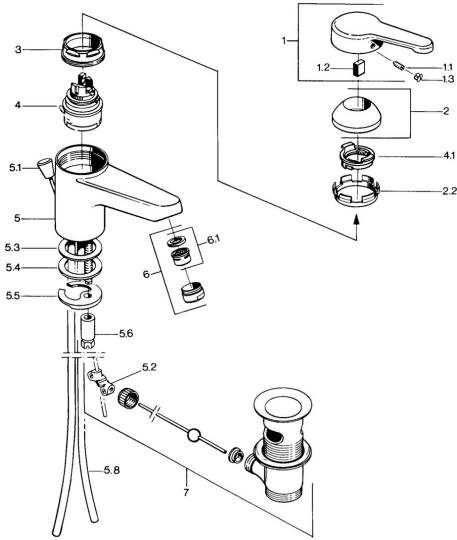

EAN: 4015474511392  
[static.hansa.com/03072101](https://static.hansa.com/03072101)

- Wastafel
- Eengreeps
- Wastafelmontage
- Chroom
- Vaste uitloop
- Eengreeps bediend, Hendel met warm-koud-aanduiding
- Afvoergarnituur met trekstang
- Koperen aansluitpijpen

### Technische eigenschappen

DN-maat	<b>DN15</b>
Warmwatertoevoer	<b>max. +80°C</b>
Werkdruk	<b>0.5-10 bar</b>
Aansluitmaat	<b>Ø10</b>
Projection	<b>99 mm</b>
Materiaal	<b>brass</b>

### SP03092101

	Naam	Code
1	Hendel, L=99 mm, (-2011) Chroom	59913768
1.1	Schroef, M5x8, SW2.5	59904755
1.2	Joint klassiek uitloop	59904778
1.3	Plug, hot/cold	59906705
2	Kap Chroom	59906563
2.2	Vaststelling van de mouw	59906695
3	Schroefoog, M50x1, SW45	59904775
4	Binnenwerk, 4.8 eco	59904601
4.1	Hot water limiter	59904759
5.2	Gewichtstuk	59904624
5.3	Dichting, 45x36x2 Stopgezet	59905034
5.3	O-ring, d 38x3.5	59910236
5.4	Dichting, 48x33.5x2	59902283
5.5	Fixing plate	59904765
5.6	Schroef, M8x1, SW13	59904766
5.7	Bevestigingsset	59910749
5.8	Pijp Chroom Stopgezet	59910030
6	Mousseur, M24x1 STD CC A Edelmessing Stopgezet	59906580
6	Mousseur, M24x1 A Wit Stopgezet	59905419
6	Mousseur, M24x1 STD HC A Chroom	59902366
6.1	Mousseur, M22/24 A	59902081
7	Wastegarnituur Edelmessing Stopgezet	59906734
7	Wastegarnituur Chroom	59904620
N.I.	Kettinghouder	59902219
N.I.	Plug	59906910