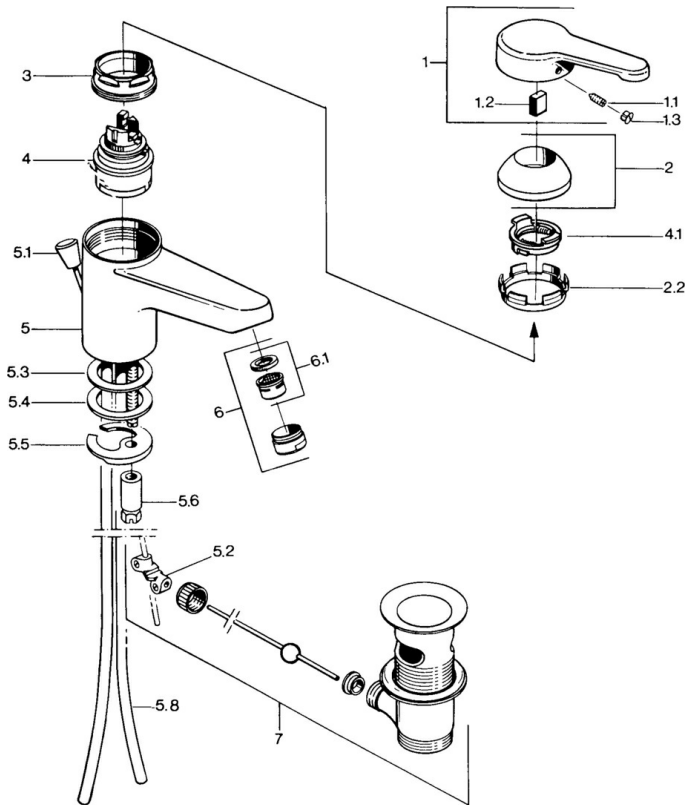

EAN: 4015474511392  
[static.hansa.com/03072101](https://static.hansa.com/03072101)

- Wastafel
- Eengreeps
- Wastafelmontage
- Chroom
- Vaste uitloop
- Eengreeps bediend, Hendel met warm-koud-aanduiding
- Afvoergarnituur met trekstang
- Koperen aansluitpijpen

### Technische eigenschappen

DN-maat	<b>DN15</b>
Warmwatertoevoer	<b>max. +80°C</b>
Werkdruk	<b>0.5-10 bar</b>
Aansluitmaat	<b>Ø10</b>
Projection	<b>99 mm</b>
Materiaal	<b>brass</b>

### SP03092101

	Naam	Code
1	Hendel, L=99 mm, (-2011) Chroom	59913768
1.1	Schroef, M5x8, SW2.5	59904755
1.2	Joint klassiek uitloop	59904778
1.3	Plug, hot/cold	59906705
2	Kap Chroom	59906563
2.2	Vaststelling van de mouw	59906695
3	Schroefoog, M50x1, SW45	59904775
4	Binnenwerk, 4.8 eco	59904601
4.1	Hot water limiter	59904759
5.2	Gewichtstuk	59904624
5.3	Dichting, 45x36x2 Stopgezet	59905034
5.3	O-ring, d 38x3.5	59910236
5.4	Dichting, 48x33.5x2	59902283
5.5	Fixing plate	59904765
5.6	Schroef, M8x1, SW13	59904766
5.7	Bevestigingsset	59910749
5.8	Pijp Chroom Stopgezet	59910030
6	Mousseur, M24x1 STD CC A Edelmessing Stopgezet	59906580
6	Mousseur, M24x1 A Wit Stopgezet	59905419
6	Mousseur, M24x1 STD HC A Chroom	59902366
6.1	Mousseur, M22/24 A	59902081
7	Wastegarnituur Edelmessing Stopgezet	59906734
7	Wastegarnituur Chroom	59904620
N.I.	Kettinghouder	59902219
N.I.	Plug	59906910