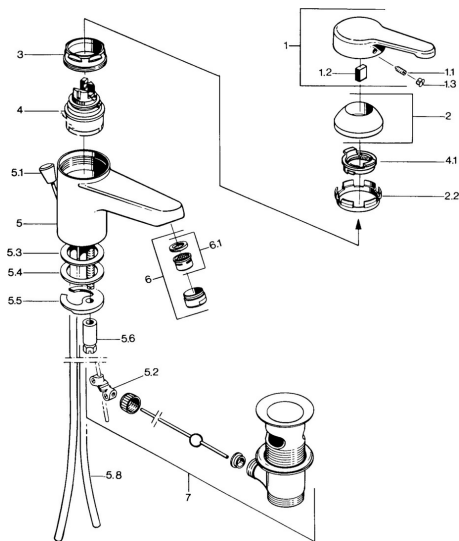

EAN: 4015474511392
static.hansa.com/03072101

- Lavabo
- Monocomando
- Montaggio d'appoggio
- Cromo
- Bocca fissa
- Leva/Manopola monocomando, Leva con simbolo F+C
- Piletta di scarico con astina saltarello
- Collegamento con tubo

Dati tecnici

Caratteristiche tecniche

Misura DN (dimensione nominale)	DN15
Fornitura di acqua calda	max. +80°C
Pressione di esercizio	0.5-10 bar
Misura della connessione	Ø10
Projection	99 mm
Materiale	Ottone

Norme

Standard EN	EN 817
-------------	---------------

Parti di ricambio

SP03092101

	Nome	Codice
1	Leva, L=99 mm, (-2011) Cromo	59913768
1.1	Screw, M5x8, SW2.5	59904755
1.2	Adattatore	59904778
1.3	Tappo, hot/cold	59906705
2	Cappuccio Cromo	59906563
2.2	Manicotto di fissaggio	59906695
3	Vite eye, M50x1, SW45	59904775
4	Cartuccia, 4,8 eco	59904601
4.1	Hot water limiter	59904759
5.2	Snodo	59904624
5.3	Giunto, 45x36x2 Fuori produzione	59905034
5.3	O-ring, d 38x3.5	59910236
5.4	Giunto, 48x33.5x2	59902283
5.5	Fixing plate	59904765
5.6	Screw, M8x1, SW13	59904766
5.7	Set di fissaggio	59910749
5.8	Pipe Cromo Fuori produzione	59910030
6	Aeratore, M24x1 STD CC A Ottone lucido Fuori produzione	59906580
6	Aeratore, M24x1 A Bianco Fuori produzione	59905419
6	Aeratore, M24x1 STD HC A Cromo	59902366
6.1	Aeratore, M22/24 A	59902081
7	Scarico a saltarello Ottone lucido Fuori produzione	59906734
7	Scarico a saltarello Cromo	59904620
N.I.	Rondella con portacatenella	59902219
N.I.	Tappo	59906910