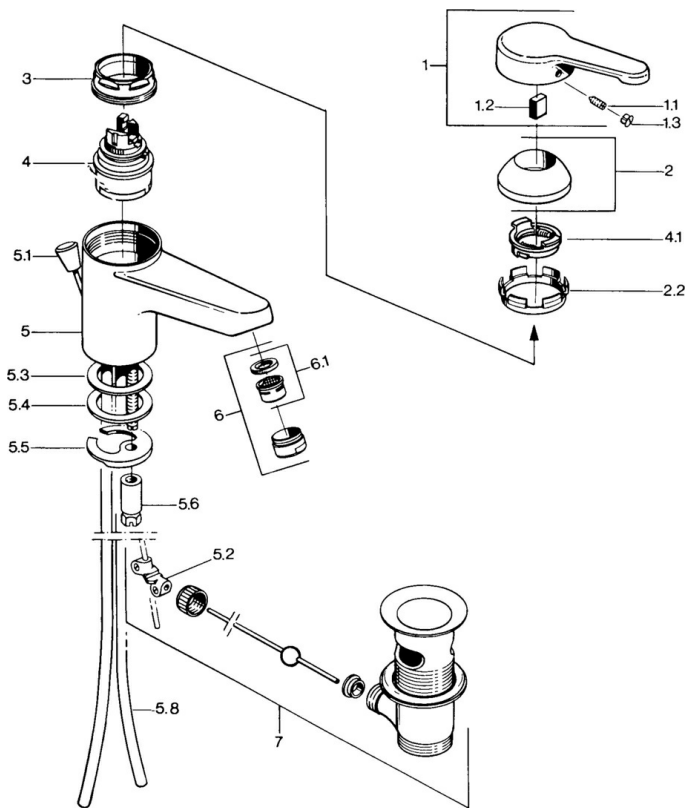

EAN: 4015474511392
static.hansa.com/03072101

- Lavabo
- Monocomando
- Montaggio d'appoggio
- Cromo
- Bocca fissa
- Leva/Manopola monocomando, Leva con simbolo F+C
- Piletta di scarico con astina saltarello
- Collegamento con tubo

Dati tecnici

Caratteristiche tecniche

Misura DN (dimensione nominale)	DN15
Fornitura di acqua calda	max. +80°C
Pressione di esercizio	0.5-10 bar
Misura della connessione	Ø10
Projection	99 mm
Materiale	Ottone

Norme

Standard EN	EN 817
-------------	---------------

Parti di ricambio

SP03092101

	Nome	Codice
1	Leva, L=99 mm, (-2011) Cromo	59913768
1.1	Screw, M5x8, SW2.5	59904755
1.2	Adattatore	59904778
1.3	Tappo, hot/cold	59906705
2	Cappuccio Cromo	59906563
2.2	Manicotto di fissaggio	59906695
3	Vite eye, M50x1, SW45	59904775
4	Cartuccia, 4,8 eco	59904601
4.1	Hot water limiter	59904759
5.2	Snodo	59904624
5.3	Giunto, 45x36x2 Fuori produzione	59905034
5.3	O-ring, d 38x3.5	59910236
5.4	Giunto, 48x33.5x2	59902283
5.5	Fixing plate	59904765
5.6	Screw, M8x1, SW13	59904766
5.7	Set di fissaggio	59910749
5.8	Pipe Cromo Fuori produzione	59910030
6	Aeratore, M24x1 STD CC A Ottone lucido Fuori produzione	59906580
6	Aeratore, M24x1 A Bianco Fuori produzione	59905419
6	Aeratore, M24x1 STD HC A Cromo	59902366
6.1	Aeratore, M22/24 A	59902081
7	Scarico a saltarello Ottone lucido Fuori produzione	59906734
7	Scarico a saltarello Cromo	59904620
N.I.	Rondella con portacatenella	59902219
N.I.	Tappo	59906910