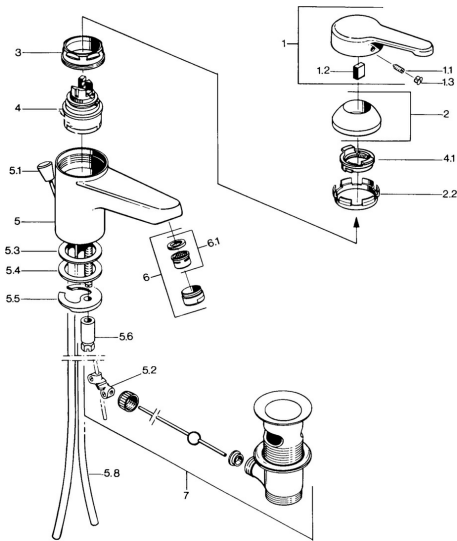

EAN: 4015474511392
static.hansa.com/03072101

- Lavabo
- Monocommande
- Montage sur plaque
- Chrome
- Bec fixe
- Levier monocommande, Levier avec symbole C+F
- Vidage avec tirette
- Raccordement par tubulures cuivre

Caractéristiques techniques

Caractéristiques techniques

Taille DN (diamètre nominal)	DN15
Alimentation en eau chaude	max. +80°C
Pression de service	0.5-10 bar
Taille de raccord	Ø10
Saillie	99 mm
Matériau	brass

Règlementations

Norme EN	EN 817
----------	---------------

Pièces de rechange

SP03092101

	Nom	Code
1	Levier, L=99 mm, (-2011)	59913768
1.1	Vis, M5x8, SW2.5	59904755
1.2	Kit de joints pour bec	59904778
1.3	Bouchon cache trou, hot/cold	59906705
2	Chape	59906563
2.2	Manchon de fixation	59906695
3	Vis Loop, M50x1, SW45	59904775
4	Cartouche, 4.8 eco	59904601
4.1	Hot water limiter	59904759
5.2	Joint	59904624
5.3	Joint, 45x36x2 Arrêté	59905034
5.3	Joint, d 38x3.5	59910236
5.4	Joint, 48x33.5x2	59902283
5.5	Fixing plate	59904765
5.6	Vis, M8x1, SW13	59904766
5.7	Ensemble de fixation	59910749
5.8	Tuyau Arrêté	59910030
6	Aérateur, M24x1 STD CC A Laiton Arrêté	59906580
6	Aérateur, M24x1 A Blanc Arrêté	59905419
6	Aérateur, M24x1 STD HC A	59902366
6.1	Aérateur, M22/24 A	59902081
7	Vidage Laiton Arrêté	59906734
7	Vidage	59904620
N.I.	Bague avec graine d'attache	59902219
N.I.	Bouchon cache trou	59906910