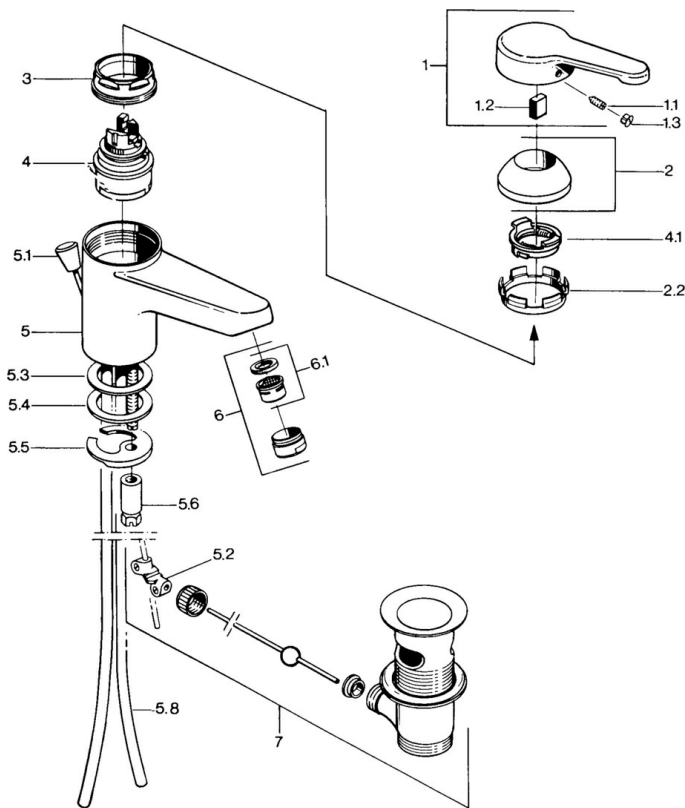

EAN: 4015474511392
static.hansa.com/03072101

- Lavabo
- Monocommande
- Montage sur plaque
- Chrome
- Bec fixe
- Levier monocommande, Levier avec symbole C+F
- Vidage avec tirette
- Raccordement par tubulures cuivre

Caractéristiques techniques

Caractéristiques techniques

Taille DN (diamètre nominal)	DN15
Alimentation en eau chaude	max. +80°C
Pression de service	0.5-10 bar
Taille de raccord	Ø10
Saillie	99 mm
Matériau	brass

Règlementations

Norme EN	EN 817
----------	---------------

Pièces de rechange

SP03092101

	Nom	Code
1	Levier, L=99 mm, (-2011)	59913768
1.1	Vis, M5x8, SW2.5	59904755
1.2	Kit de joints pour bec	59904778
1.3	Bouchon cache trou, hot/cold	59906705
2	Chape	59906563
2.2	Manchon de fixation	59906695
3	Vis Loop, M50x1, SW45	59904775
4	Cartouche, 4.8 eco	59904601
4.1	Hot water limiter	59904759
5.2	Joint	59904624
5.3	Joint, 45x36x2 Arrêté	59905034
5.3	Joint, d 38x3.5	59910236
5.4	Joint, 48x33.5x2	59902283
5.5	Fixing plate	59904765
5.6	Vis, M8x1, SW13	59904766
5.7	Ensemble de fixation	59910749
5.8	Tuyau Arrêté	59910030
6	Aérateur, M24x1 STD CC A Laiton Arrêté	59906580
6	Aérateur, M24x1 A Blanc Arrêté	59905419
6	Aérateur, M24x1 STD HC A	59902366
6.1	Aérateur, M22/24 A	59902081
7	Vidage Laiton Arrêté	59906734
7	Vidage	59904620
N.I.	Bague avec graine d'attache	59902219
N.I.	Bouchon cache trou	59906910