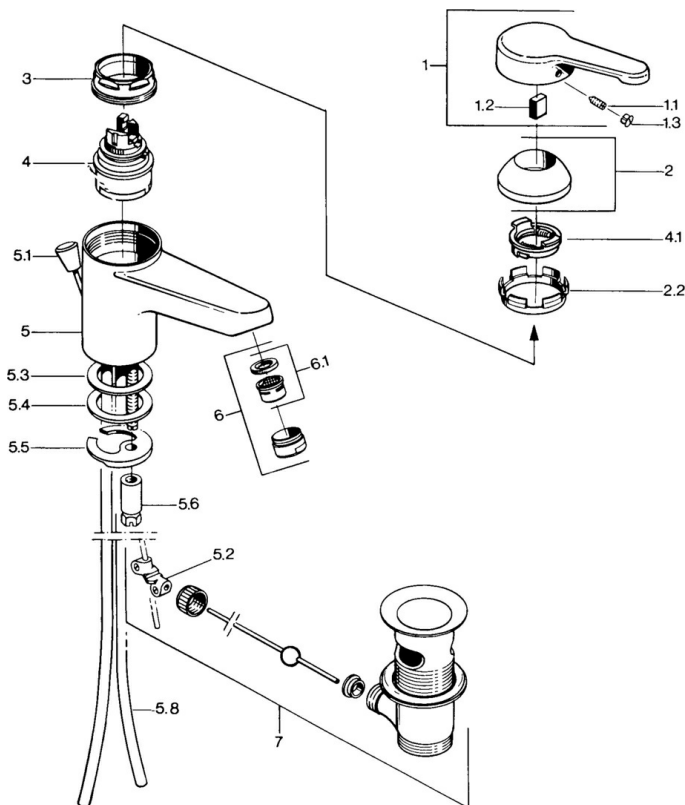

EAN: 4015474511392
static.hansa.com/03072101

- Umyvadlo
- Jednopaková
- Stojánková
- Chrom
- Pevné výtokové rameno
- Jedna ovládací páka / rukojeť, Páka se symboly teplé a studené vody
- Mechanický uzávěr odpadu s táhlem
- Měděné přípojovací trubky

Technické údaje

Technické vlastnosti

Velikost DN (jmenovitý rozměr)	DN15
Zdroj teplé vody	max. +80°C
Pracovní tlak	0.5-10 bar
Velikost přípojky	Ø10
Projection	99 mm
Materiál	Mosaz

Předpisy

Norma EN	EN 817
----------	---------------

Náhradní díly

SP03092101

	Název	Kód
1	Páka, L=99 mm, (-2011)	59913768
1.1	Šroub, M5x8, SW2,5	59904755
1.2	Kluzné pouzdro (osazené)	59904778
1.3	Plug, hot/cold	59906705
2	Krytka	59906563
2.2	Upevňovací objímka	59906695
3	Oční šroub, M50x1, SW45	59904775
4	Kartuše, 4,8 eco	59904601
4.1	Hot water limiter	59904759
5.2	Spojovací díl táhel	59904624
5.3	Těsnění, 45x36x2 Ukončeno	59905034
5.3	O-kroužek, d 38x3.5	59910236
5.4	Těsnění, 48x33.5x2	59902283
5.5	Upevňovací deska	59904765
5.6	Šroub, M8x1, SW13	59904766
5.7	Upevňovací set	59910749
5.8	Roura Ukončeno	59910030
6	Aerator, M24x1 STD CC A Ušlechtilá mosaz Ukončeno	59906580
6	Aerator, M24x1 A Bílá Ukončeno	59905419
6	Aerator, M24x1 STD HC A	59902366
6.1	Aerator, M22/24 A	59902081
7	Vypouštěcí ventil Ušlechtilá mosaz Ukončeno	59906734
7	Vypouštěcí ventil	59904620
N.I.	Podložka s očkem pro řetízek	59902219
N.I.	Plug	59906910