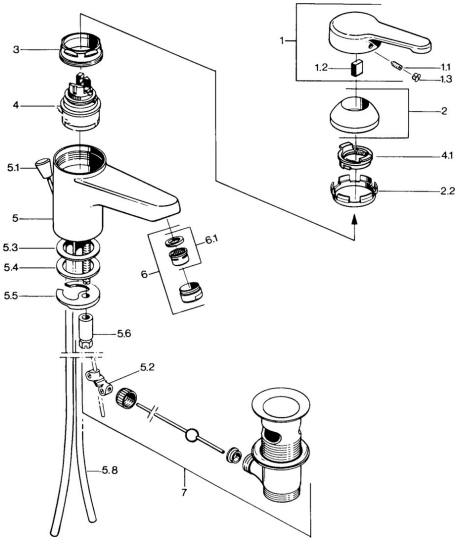

EAN: 4015474511392
static.hansa.com/03072101

- Umyvadlo
- Jednopaková
- Stojánková
- Chrom
- Pevné výtokové rameno
- Jedna ovládací páka / rukojeť, Páka se symboly teplé a studené vody
- Mechanický uzávěr odpadu s táhlem
- Měděné přípojovací trubky

Technické údaje

Technické vlastnosti

Velikost DN (jmenovitý rozměr)	DN15
Zdroj teplé vody	max. +80°C
Pracovní tlak	0.5-10 bar
Velikost přípojky	Ø10
Projection	99 mm
Materiál	Mosaz

Předpisy

Norma EN	EN 817
----------	---------------

Náhradní díly

SP03092101

	Název	Kód
1	Páka, L=99 mm, (-2011)	59913768
1.1	Šroub, M5x8, SW2,5	59904755
1.2	Kluzné pouzdro (osazené)	59904778
1.3	Plug, hot/cold	59906705
2	Krytka	59906563
2.2	Upevňovací objímka	59906695
3	Oční šroub, M50x1, SW45	59904775
4	Kartuše, 4,8 eco	59904601
4.1	Hot water limiter	59904759
5.2	Spojovací díl táhel	59904624
5.3	Těsnění, 45x36x2 Ukončeno	59905034
5.3	O-kroužek, d 38x3.5	59910236
5.4	Těsnění, 48x33.5x2	59902283
5.5	Upevňovací deska	59904765
5.6	Šroub, M8x1, SW13	59904766
5.7	Upevňovací set	59910749
5.8	Roura Ukončeno	59910030
6	Aerator, M24x1 STD CC A Ušlechtilá mosaz Ukončeno	59906580
6	Aerator, M24x1 A Bílá Ukončeno	59905419
6	Aerator, M24x1 STD HC A	59902366
6.1	Aerator, M22/24 A	59902081
7	Vypouštěcí ventil Ušlechtilá mosaz Ukončeno	59906734
7	Vypouštěcí ventil	59904620
N.I.	Podložka s očkem pro řetízek	59902219
N.I.	Plug	59906910