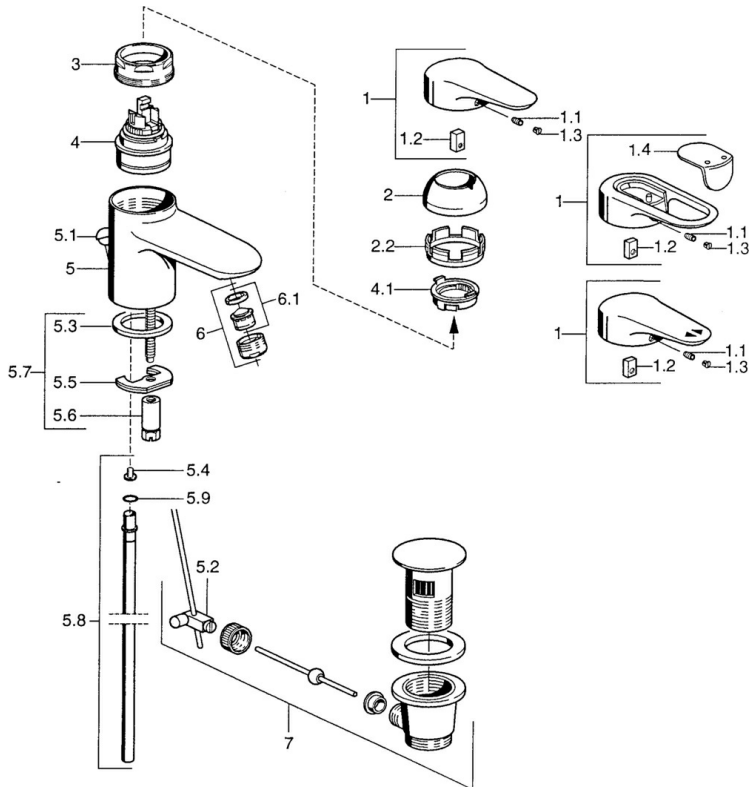

EAN: 4015474680005
static.hansa.com/0307210094

- Wastafel
- Eengreeps
- Wastafelmontage
- Edelmessing
- Vaste uitloop
- Eengreeps bediend, Hendel met warm-koud-aanduiding
- Afvoergarnituur met trekstang
- Temperatuurbegrenzer, Temperatuurbegrenzer (achteraf instelbaar)
- \varnothing 48 mm keramisch Eco binnenwerk voor debiet en temperatuur instelling
- Koperen aansluitpijpen

Technische gegevens

Technische eigenschappen

DN-maat	DN15
Warmwatertoevoer	max. +80°C
Werkdruk	0.5-10 bar
Aansluitmaat	\varnothing10
Projection	99 mm
Materiaal	brass

Voorschriften

EN-norm	EN 817
---------	---------------

Reserveonderdelen

SP03072102

	Naam	Code
1	Hendel, L=99 mm, (-2011) Chroom	59913768
1.1	Schroef, M5x8, SW2.5	59904755
1.2	Joint klassiek uitloop	59904778
1.3	Plug, hot/cold	59906705
2	Kap Chroom/Satijn Stopgezet	59906564
2	Kap Chroom	59906563
2.2	Vaststelling van de mouw	59906695
3	Schroef, M50x1, SW45	59904775
4	Binnenwerk, 4.8 eco	59904601
4.1	Hot water limiter	59904759
5.2	Gewichtstuk	59904624
5.3	Dichting, 37x48x3.5	59911422
5.4	Attachment clamp Stopgezet	59911416
5.5	Fixing plate	59904765
5.6	Schroef, M8x1, SW13	59904766
5.7	Bevestigingsset	59910749
5.8	Pijp, d 10 mm, L=413	59911423
5.9	O-ring, 9x2	59905095
6	Mousseur, M24x1 A Wit Stopgezet	59905419
6	Mousseur, M24x1 STD CC A Edelmessing Stopgezet	59906580
6	Mousseur, M24x1 STD HC A Chroom	59902366
6.1	Mousseur, M22/24 A	59902081
7	Wastegarnituur Chroom	59911441
7	Wastegarnituur Wit Stopgezet	59911443
7	Wastegarnituur Satijn Stopgezet	59911442