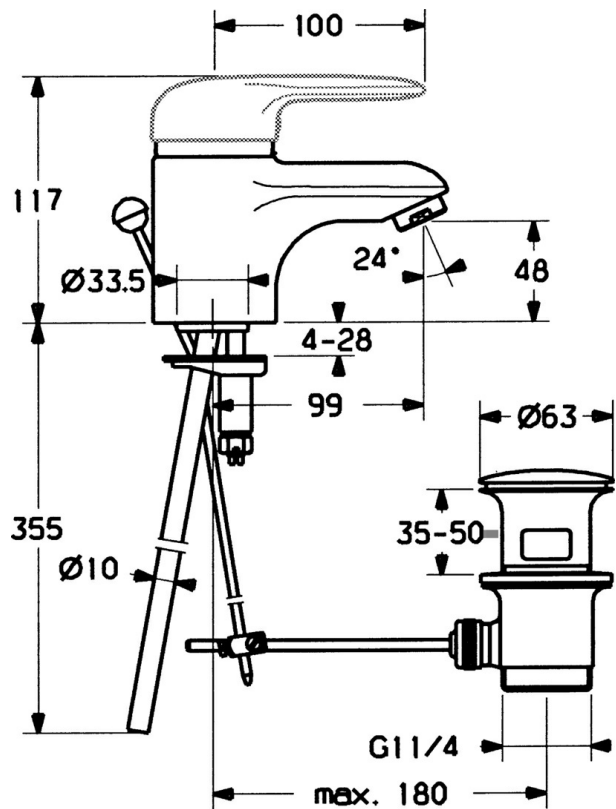

EAN: 4015474680005
static.hansa.com/0307210094

- Wastafel
- Eengreeps
- Wastafelmontage
- Edelmessing
- Vaste uitloop
- Eengreeps bediend, Hendel met warm-koud-aanduiding
- Afvoergarnituur met trekstang
- Temperatuurbegrenzer, Temperatuurbegrenzer (achteraf instelbaar)
- \varnothing 48 mm keramisch Eco binnenwerk voor debiet en temperatuur instelling
- Koperen aansluitpijpen

Technische gegevens

Technische eigenschappen

DN-maat	DN15
Warmwatertoevoer	max. +80°C
Werkdruk	0.5-10 bar
Aansluitmaat	\varnothing10
Projection	99 mm
Materiaal	brass

Voorschriften

EN-norm	EN 817
---------	---------------

Reserveonderdelen

SP03072102

	Naam	Code
1	Hendel, L=99 mm, (-2011) Chroom	59913768
1.1	Schroef, M5x8, SW2.5	59904755
1.2	Joint klassiek uitloop	59904778
1.3	Plug, hot/cold	59906705
2	Kap Chroom/Satijn Stopgezet	59906564
2	Kap Chroom	59906563
2.2	Vaststelling van de mouw	59906695
3	Schroef, M50x1, SW45	59904775
4	Binnenwerk, 4.8 eco	59904601
4.1	Hot water limiter	59904759
5.2	Gewichtstuk	59904624
5.3	Dichting, 37x48x3.5	59911422
5.4	Attachment clamp Stopgezet	59911416
5.5	Fixing plate	59904765
5.6	Schroef, M8x1, SW13	59904766
5.7	Bevestigingsset	59910749
5.8	Pijp, d 10 mm, L=413	59911423
5.9	O-ring, 9x2	59905095
6	Mousseur, M24x1 A Wit Stopgezet	59905419
6	Mousseur, M24x1 STD CC A Edelmessing Stopgezet	59906580
6	Mousseur, M24x1 STD HC A Chroom	59902366
6.1	Mousseur, M22/24 A	59902081
7	Wastegarnituur Chroom	59911441
7	Wastegarnituur Wit Stopgezet	59911443
7	Wastegarnituur Satijn Stopgezet	59911442