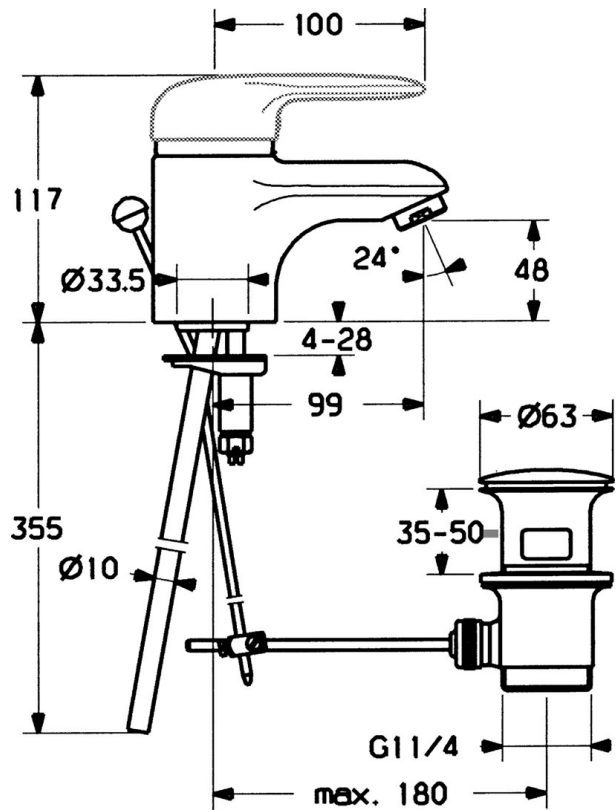

EAN: 4015474680043
static.hansa.com/0307210093

- Wastafel
- Eengreeps
- Wastafelmontage
- Vaste uitloop
- Eengreeps bediend, Hendel met warm-koud-aanduiding
- Afvoergarnituur met trekstang
- Temperatuurbegrenzer, Temperatuurbegrenzer (achteraf instelbaar)
- \varnothing 48 mm keramisch Eco binnenwerk voor debiet en temperatuur instelling
- Koperen aansluitpijpen

Technische gegevens

Technische eigenschappen

DN-maat	DN15
Warmwatertoevoer	max. +80°C
Werkdruk	0.5-10 bar
Aansluitmaat	Ø10
Projection	99 mm
Materiaal	brass

Voorschriften

EN-norm	EN 817
---------	---------------

Reserveonderdelen

SP03072102

	Naam	Code
1	Hendel, L=99 mm, (-2011) Chroom	59913768
1.1	Schroef, M5x8, SW2.5	59904755
1.2	Joint klassiek uitloop	59904778
1.3	Plug, hot/cold	59906705
2	Kap Chroom/Satijn Stopgezet	59906564
2	Kap Chroom	59906563
2.2	Vaststelling van de mouw	59906695
3	Schroef, M50x1, SW45	59904775
4	Binnenwerk, 4.8 eco	59904601
4.1	Hot water limiter	59904759
5.2	Gewichtstuk	59904624
5.3	Dichting, 37x48x3.5	59911422
5.4	Attachment clamp Stopgezet	59911416
5.5	Fixing plate	59904765
5.6	Schroef, M8x1, SW13	59904766
5.7	Bevestigingsset	59910749
5.8	Pijp, d 10 mm, L=413	59911423
5.9	O-ring, 9x2	59905095
6	Mousseur, M24x1 A Wit Stopgezet	59905419
6	Mousseur, M24x1 STD CC A Edelmessing Stopgezet	59906580
6	Mousseur, M24x1 STD HC A Chroom	59902366
6.1	Mousseur, M22/24 A	59902081
7	Wastegarnituur Chroom	59911441
7	Wastegarnituur Wit Stopgezet	59911443
7	Wastegarnituur Satijn Stopgezet	59911442