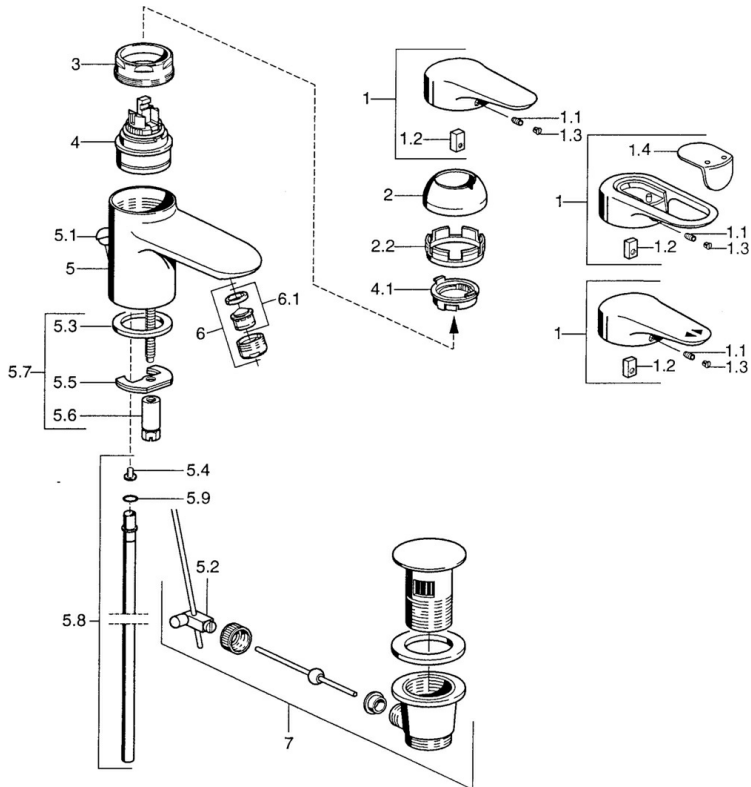

EAN: 4015474680043
static.hansa.com/0307210093

- Wastafel
- Eengreeps
- Wastafelmontage
- Vaste uitloop
- Eengreeps bediend, Hendel met warm-koud-aanduiding
- Afvoergarnituur met trekstang
- Temperatuurbegrenzer, Temperatuurbegrenzer (achteraf instelbaar)
- \varnothing 48 mm keramisch Eco binnenwerk voor debiet en temperatuur instelling
- Koperen aansluitpijpen

Technische gegevens

Technische eigenschappen

DN-maat	DN15
Warmwatertoevoer	max. +80°C
Werkdruk	0.5-10 bar
Aansluitmaat	Ø10
Projection	99 mm
Materiaal	brass

Voorschriften

EN-norm	EN 817
---------	---------------

Reserveonderdelen

SP03072102

	Naam	Code
1	Hendel, L=99 mm, (-2011) Chroom	59913768
1.1	Schroef, M5x8, SW2.5	59904755
1.2	Joint klassiek uitloop	59904778
1.3	Plug, hot/cold	59906705
2	Kap Chroom/Satijn Stopgezet	59906564
2	Kap Chroom	59906563
2.2	Vaststelling van de mouw	59906695
3	Schroef, M50x1, SW45	59904775
4	Binnenwerk, 4.8 eco	59904601
4.1	Hot water limiter	59904759
5.2	Gewichtstuk	59904624
5.3	Dichting, 37x48x3.5	59911422
5.4	Attachment clamp Stopgezet	59911416
5.5	Fixing plate	59904765
5.6	Schroef, M8x1, SW13	59904766
5.7	Bevestigingsset	59910749
5.8	Pijp, d 10 mm, L=413	59911423
5.9	O-ring, 9x2	59905095
6	Mousseur, M24x1 A Wit Stopgezet	59905419
6	Mousseur, M24x1 STD CC A Edelmessing Stopgezet	59906580
6	Mousseur, M24x1 STD HC A Chroom	59902366
6.1	Mousseur, M22/24 A	59902081
7	Wastegarnituur Chroom	59911441
7	Wastegarnituur Wit Stopgezet	59911443
7	Wastegarnituur Satijn Stopgezet	59911442