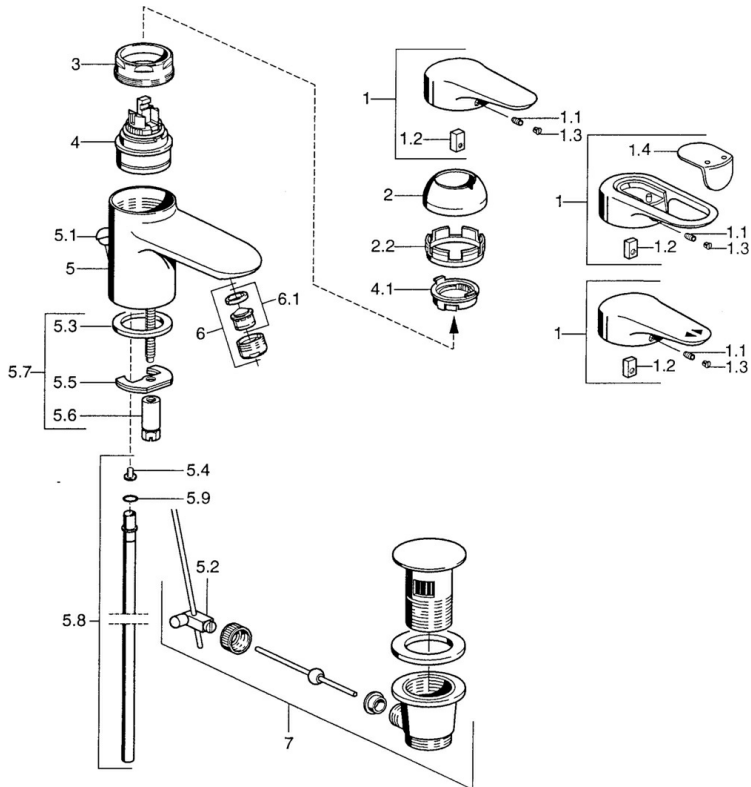

EAN: 4015474679986  
[static.hansa.com/0307210092](http://static.hansa.com/0307210092)

- Wastafel
- Eengreeps
- Wastafelmontage
- Vaste uitloop
- Eengreeps bediend, Hendel met warm-koud-aanduiding
- Afvoergarnituur met trekstang
- Temperatuurbegrenzer, Temperatuurbegrenzer (achteraf instelbaar)
- $\varnothing$  48 mm keramisch Eco binnenwerk voor debiet en temperatuur instelling
- Koperen aansluitpijpen

## Technische gegevens

### Technische eigenschappen

DN-maat	<b>DN15</b>
Warmwatertoevoer	<b>max. +80°C</b>
Werkdruk	<b>0.5-10 bar</b>
Aansluitmaat	<b>Ø10</b>
Projection	<b>99 mm</b>
Materiaal	<b>brass</b>

### SP03072102

	Naam	Code
1	Hendel, L=99 mm, (-2011) Chroom	59913768
1.1	Schroef, M5x8, SW2.5	59904755
1.2	Joint klassiek uitloop	59904778
1.3	Plug, hot/cold	59906705
2	Kap Chroom/Satijn Stopgezet	59906564
2	Kap Chroom	59906563
2.2	Vaststelling van de mouw	59906695
3	Schroef, M50x1, SW45	59904775
4	Binnenwerk, 4.8 eco	59904601
4.1	Hot water limiter	59904759
5.2	Gewichtstuk	59904624
5.3	Dichting, 37x48x3.5	59911422
5.4	Attachment clamp Stopgezet	59911416
5.5	Fixing plate	59904765
5.6	Schroef, M8x1, SW13	59904766
5.7	Bevestigingsset	59910749
5.8	Pijp, d 10 mm, L=413	59911423
5.9	O-ring, 9x2	59905095
6	Mousseur, M24x1 A Wit Stopgezet	59905419
6	Mousseur, M24x1 STD CC A Edelmessing Stopgezet	59906580
6	Mousseur, M24x1 STD HC A Chroom	59902366
6.1	Mousseur, M22/24 A	59902081
7	Wastegarnituur Chroom	59911441
7	Wastegarnituur Wit Stopgezet	59911443
7	Wastegarnituur Satijn Stopgezet	59911442