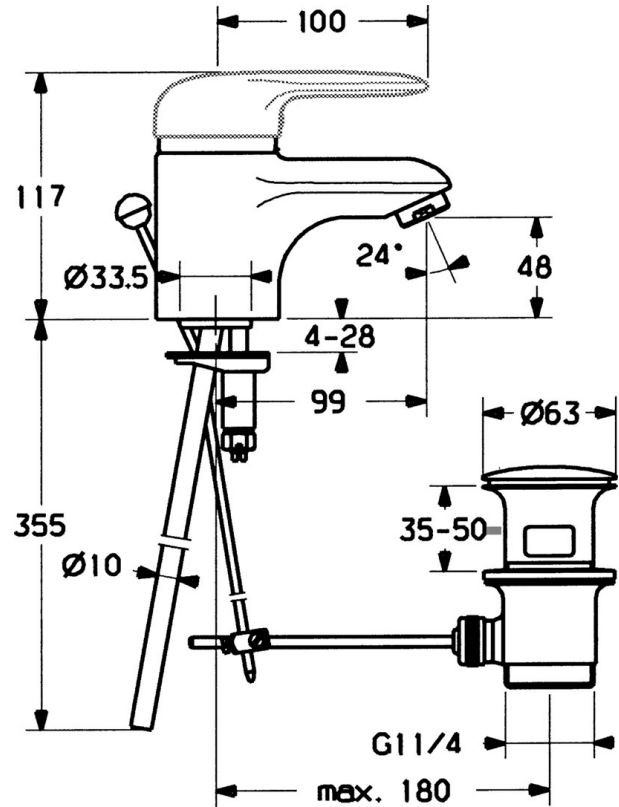

EAN: 4015474679986  
[static.hansa.com/0307210092](http://static.hansa.com/0307210092)

- Wastafel
- Eengreeps
- Wastafelmontage
- Vaste uitloop
- Eengreeps bediend, Hendel met warm-koud-aanduiding
- Afvoergarnituur met trekstang
- Temperatuurbegrenzer, Temperatuurbegrenzer (achteraf instelbaar)
- $\varnothing$  48 mm keramisch Eco binnenwerk voor debiet en temperatuur instelling
- Koperen aansluitpijpen

### Technische eigenschappen

DN-maat	<b>DN15</b>
Warmwatertoevoer	<b>max. +80°C</b>
Werkdruk	<b>0.5-10 bar</b>
Aansluitmaat	<b>Ø10</b>
Projection	<b>99 mm</b>
Materiaal	<b>brass</b>

### SP03072102

	Naam	Code
1	Hendel, L=99 mm, (-2011) Chroom	59913768
1.1	Schroef, M5x8, SW2.5	59904755
1.2	Joint klassiek uitloop	59904778
1.3	Plug, hot/cold	59906705
2	Kap Chroom/Satijn Stopgezet	59906564
2	Kap Chroom	59906563
2.2	Vaststelling van de mouw	59906695
3	Schroef, M50x1, SW45	59904775
4	Binnenwerk, 4.8 eco	59904601
4.1	Hot water limiter	59904759
5.2	Gewichtstuk	59904624
5.3	Dichting, 37x48x3.5	59911422
5.4	Attachment clamp Stopgezet	59911416
5.5	Fixing plate	59904765
5.6	Schroef, M8x1, SW13	59904766
5.7	Bevestigingsset	59910749
5.8	Pijp, d 10 mm, L=413	59911423
5.9	O-ring, 9x2	59905095
6	Mousseur, M24x1 A Wit Stopgezet	59905419
6	Mousseur, M24x1 STD CC A Edelmessing Stopgezet	59906580
6	Mousseur, M24x1 STD HC A Chroom	59902366
6.1	Mousseur, M22/24 A	59902081
7	Wastegarnituur Chroom	59911441
7	Wastegarnituur Wit Stopgezet	59911443
7	Wastegarnituur Satijn Stopgezet	59911442