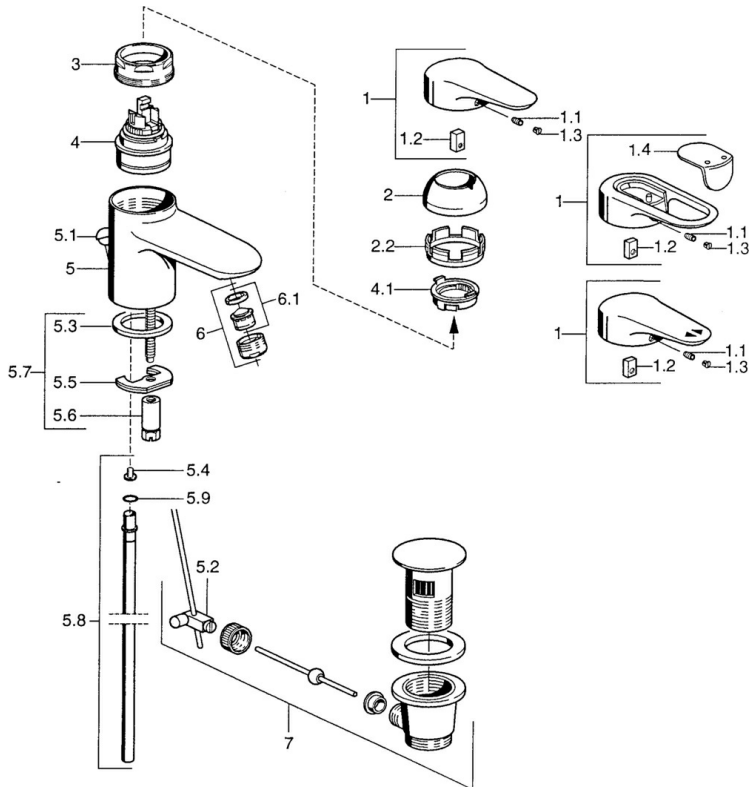

EAN: 4015474551404
static.hansa.com/0307210086

- Wastafel
- Eengreeps
- Wastafelmontage
- Vaste uitloop
- Eengreeps bediend, Hendel met warm-koud-aanduiding
- Afvoergarnituur met trekstang
- Temperatuurbegrenzer, Temperatuurbegrenzer (achteraf instelbaar)
- \varnothing 48 mm keramisch Eco binnenwerk voor debiet en temperatuur instelling
- Koperen aansluitpijpen

Technische gegevens

Technische eigenschappen

DN-maat	DN15
Warmwatertoevoer	max. +80°C
Werkdruk	0.5-10 bar
Aansluitmaat	\varnothing10
Projection	99 mm
Materiaal	brass

Voorschriften

EN-norm	EN 817
---------	---------------

Reserveonderdelen

SP03072102

	Naam	Code
1	Hendel, L=99 mm, (-2011) Chroom	59913768
1.1	Schroef, M5x8, SW2.5	59904755
1.2	Joint klassiek uitloop	59904778
1.3	Plug, hot/cold	59906705
2	Kap Chroom/Satijn Stopgezet	59906564
2	Kap Chroom	59906563
2.2	Vaststelling van de mouw	59906695
3	Schroef, M50x1, SW45	59904775
4	Binnenwerk, 4.8 eco	59904601
4.1	Hot water limiter	59904759
5.2	Gewichtstuk	59904624
5.3	Dichting, 37x48x3.5	59911422
5.4	Attachment clamp Stopgezet	59911416
5.5	Fixing plate	59904765
5.6	Schroef, M8x1, SW13	59904766
5.7	Bevestigingsset	59910749
5.8	Pijp, d 10 mm, L=413	59911423
5.9	O-ring, 9x2	59905095
6	Mousseur, M24x1 A Wit Stopgezet	59905419
6	Mousseur, M24x1 STD CC A Edelmessing Stopgezet	59906580
6	Mousseur, M24x1 STD HC A Chroom	59902366
6.1	Mousseur, M22/24 A	59902081
7	Wastegarnituur Chroom	59911441
7	Wastegarnituur Wit Stopgezet	59911443
7	Wastegarnituur Satijn Stopgezet	59911442