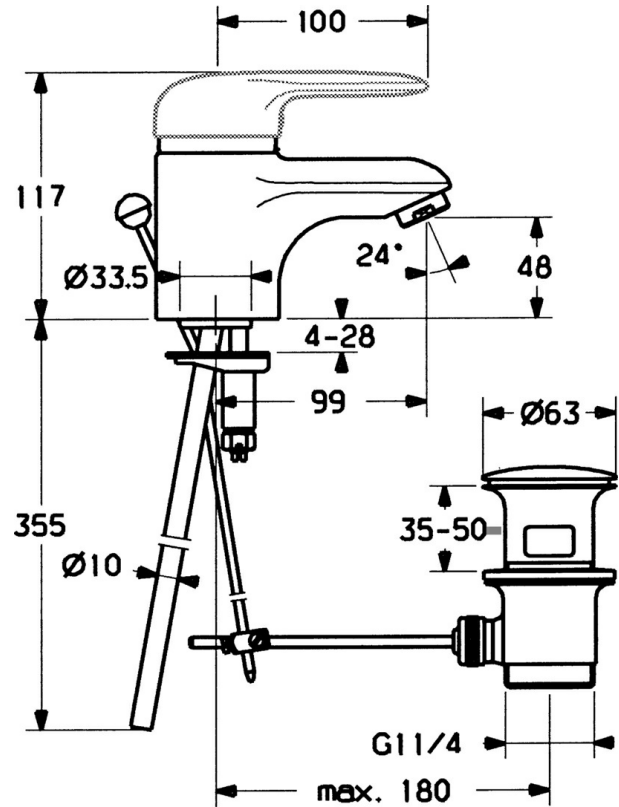

EAN: 4015474551404
static.hansa.com/0307210086

- Wastafel
- Eengreeps
- Wastafelmontage
- Vaste uitloop
- Eengreeps bediend, Hendel met warm-koud-aanduiding
- Afvoergarnituur met trekstang
- Temperatuurbegrenzer, Temperatuurbegrenzer (achteraf instelbaar)
- \varnothing 48 mm keramisch Eco binnenwerk voor debiet en temperatuur instelling
- Koperen aansluitpijpen

Technische gegevens

Technische eigenschappen

DN-maat	DN15
Warmwatertoevoer	max. +80°C
Werkdruk	0.5-10 bar
Aansluitmaat	\varnothing10
Projection	99 mm
Materiaal	brass

Voorschriften

EN-norm	EN 817
---------	---------------

Reserveonderdelen

SP03072102

	Naam	Code
1	Hendel, L=99 mm, (-2011) Chroom	59913768
1.1	Schroef, M5x8, SW2.5	59904755
1.2	Joint klassiek uitloop	59904778
1.3	Plug, hot/cold	59906705
2	Kap Chroom/Satijn Stopgezet	59906564
2	Kap Chroom	59906563
2.2	Vaststelling van de mouw	59906695
3	Schroef, M50x1, SW45	59904775
4	Binnenwerk, 4.8 eco	59904601
4.1	Hot water limiter	59904759
5.2	Gewichtstuk	59904624
5.3	Dichting, 37x48x3.5	59911422
5.4	Attachment clamp Stopgezet	59911416
5.5	Fixing plate	59904765
5.6	Schroef, M8x1, SW13	59904766
5.7	Bevestigingsset	59910749
5.8	Pijp, d 10 mm, L=413	59911423
5.9	O-ring, 9x2	59905095
6	Mousseur, M24x1 A Wit Stopgezet	59905419
6	Mousseur, M24x1 STD CC A Edelmessing Stopgezet	59906580
6	Mousseur, M24x1 STD HC A Chroom	59902366
6.1	Mousseur, M22/24 A	59902081
7	Wastegarnituur Chroom	59911441
7	Wastegarnituur Wit Stopgezet	59911443
7	Wastegarnituur Satijn Stopgezet	59911442