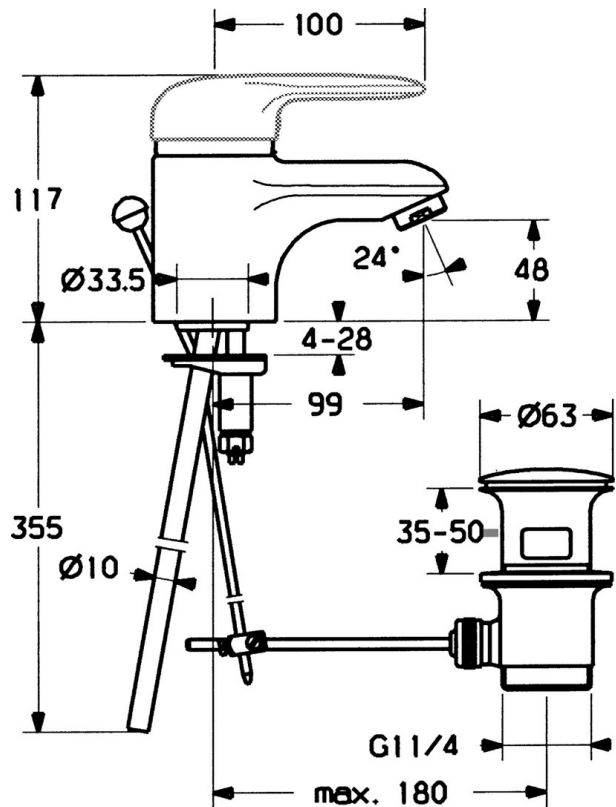

EAN: 4015474551404
static.hansa.com/0307210086

- Lavabo
- Monocomando
- Montaggio d'appoggio
- Bocca fissa
- Leva/Manopola monocomando, Leva con simbolo F+C
- Piletta di scarico con astina saltarello
- Limitatore di temperatura, Limitatore di temperatura regolabile
- Cartuccia a dischi ceramici \varnothing 48mm (Eco)
- Collegamento con tubo

Dati tecnici

Caratteristiche tecniche

Misura DN (dimensione nominale)	DN15
Fornitura di acqua calda	max. +80°C
Pressione di esercizio	0.5-10 bar
Misura della connessione	Ø10
Projection	99 mm
Materiale	Ottone

Norme

Standard EN	EN 817
-------------	---------------

Parti di ricambio

SP03072102

	Nome	Codice
1	Leva, L=99 mm, (-2011) Cromo	59913768
1.1	Screw, M5x8, SW2.5	59904755
1.2	Adattatore	59904778
1.3	Tappo, hot/cold	59906705
2	Cappuccio Cromo/Satinato Fuori produzione	59906564
2	Cappuccio Cromo	59906563
2.2	Manicotto di fissaggio	59906695
3	Vite eye, M50x1, SW45	59904775
4	Cartuccia, 4,8 eco	59904601
4.1	Hot water limiter	59904759
5.2	Snodo	59904624
5.3	Giunto, 37x48x3.5	59911422
5.4	Attachment clamp Fuori produzione	59911416
5.5	Fixing plate	59904765
5.6	Screw, M8x1, SW13	59904766
5.7	Set di fissaggio	59910749
5.8	, d 10 mm, L=413	59911423
5.9	O-ring, 9x2	59905095
6	Aeratore, M24x1 A Bianco Fuori produzione	59905419
6	Aeratore, M24x1 STD CC A Ottone lucido Fuori produzione	59906580
6	Aeratore, M24x1 STD HC A Cromo	59902366
6.1	Aeratore, M22/24 A	59902081
7	Scarico a saltarello Cromo	59911441
7	Scarico a saltarello Bianco Fuori produzione	59911443
7	Scarico a saltarello Satinato Fuori produzione	59911442