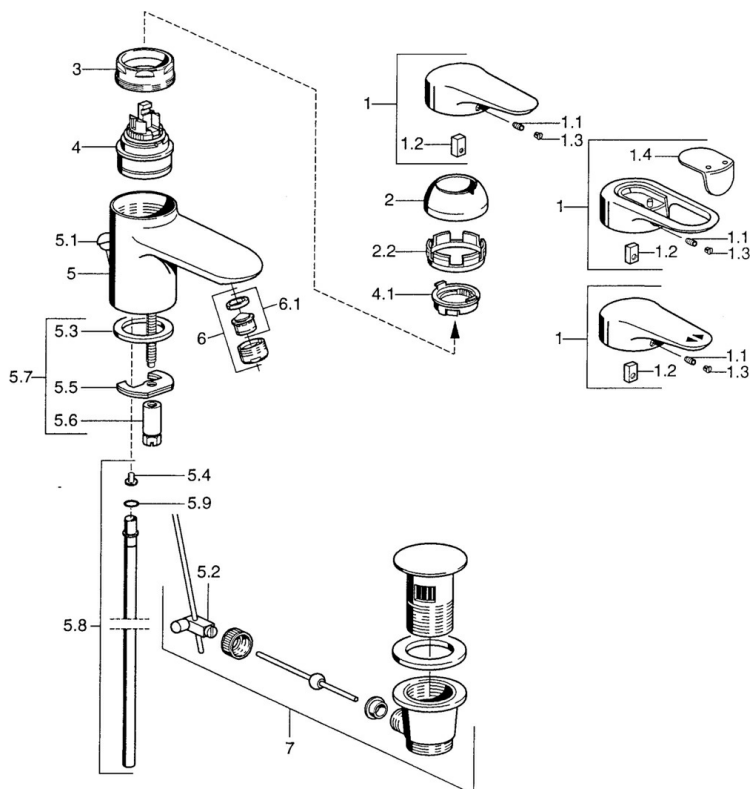

EAN: 4015474551404
static.hansa.com/0307210086

- Lavabo
- Monocomando
- Montaggio d'appoggio
- Bocca fissa
- Leva/Manopola monocomando, Leva con simbolo F+C
- Piletta di scarico con astina saltarello
- Limitatore di temperatura, Limitatore di temperatura regolabile
- Cartuccia a dischi ceramici \varnothing 48mm (Eco)
- Collegamento con tubo

Dati tecnici

Caratteristiche tecniche

Misura DN (dimensione nominale)	DN15
Fornitura di acqua calda	max. +80°C
Pressione di esercizio	0.5-10 bar
Misura della connessione	Ø10
Projection	99 mm
Materiale	Ottone

Norme

Standard EN	EN 817
-------------	---------------

Parti di ricambio

SP03072102

	Nome	Codice
1	Leva, L=99 mm, (-2011) Cromo	59913768
1.1	Screw, M5x8, SW2.5	59904755
1.2	Adattatore	59904778
1.3	Tappo, hot/cold	59906705
2	Cappuccio Cromo/Satinato Fuori produzione	59906564
2	Cappuccio Cromo	59906563
2.2	Manicotto di fissaggio	59906695
3	Vite eye, M50x1, SW45	59904775
4	Cartuccia, 4,8 eco	59904601
4.1	Hot water limiter	59904759
5.2	Snodo	59904624
5.3	Giunto, 37x48x3.5	59911422
5.4	Attachment clamp Fuori produzione	59911416
5.5	Fixing plate	59904765
5.6	Screw, M8x1, SW13	59904766
5.7	Set di fissaggio	59910749
5.8	, d 10 mm, L=413	59911423
5.9	O-ring, 9x2	59905095
6	Aeratore, M24x1 A Bianco Fuori produzione	59905419
6	Aeratore, M24x1 STD CC A Ottone lucido Fuori produzione	59906580
6	Aeratore, M24x1 STD HC A Cromo	59902366
6.1	Aeratore, M22/24 A	59902081
7	Scarico a saltarello Cromo	59911441
7	Scarico a saltarello Bianco Fuori produzione	59911443
7	Scarico a saltarello Satinato Fuori produzione	59911442