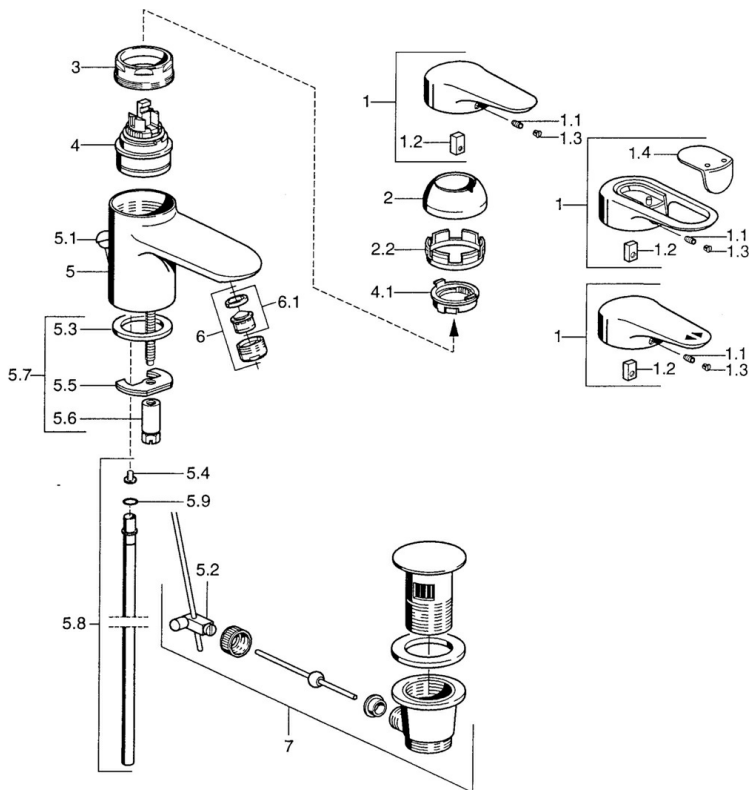

EAN: 4015474679993
static.hansa.com/0307210082

- Wastafel
- Eengreeps
- Wastafelmontage
- Wit
- Vaste uitloop
- Eengreeps bediend, Hendel met warm-koud-aanduiding
- Afvoergarnituur met trekstang
- Temperatuurbegrenzer, Temperatuurbegrenzer (achteraf instelbaar)
- \varnothing 48 mm keramisch Eco binnenwerk voor debiet en temperatuur instelling
- Koperen aansluitpijpen

Technische gegevens

Technische eigenschappen

DN-maat	DN15
Warmwatertoevoer	max. +80°C
Werkdruk	0.5-10 bar
Aansluitmaat	\varnothing10
Projection	99 mm
Materiaal	brass

Voorschriften

EN-norm	EN 817
---------	---------------

Reserveonderdelen

SP03072102

	Naam	Code
1	Hendel, L=99 mm, (-2011) Chroom	59913768
1.1	Schroef, M5x8, SW2.5	59904755
1.2	Joint klassiek uitloop	59904778
1.3	Plug, hot/cold	59906705
2	Kap Chroom/Satijn Stopgezet	59906564
2	Kap Chroom	59906563
2.2	Vaststelling van de mouw	59906695
3	Schroef, M50x1, SW45	59904775
4	Binnenwerk, 4.8 eco	59904601
4.1	Hot water limiter	59904759
5.2	Gewichtstuk	59904624
5.3	Dichting, 37x48x3.5	59911422
5.4	Attachment clamp Stopgezet	59911416
5.5	Fixing plate	59904765
5.6	Schroef, M8x1, SW13	59904766
5.7	Bevestigingsset	59910749
5.8	Pijp, d 10 mm, L=413	59911423
5.9	O-ring, 9x2	59905095
6	Mousseur, M24x1 A Wit Stopgezet	59905419
6	Mousseur, M24x1 STD CC A Edelmessing Stopgezet	59906580
6	Mousseur, M24x1 STD HC A Chroom	59902366
6.1	Mousseur, M22/24 A	59902081
7	Wastegarnituur Chroom	59911441
7	Wastegarnituur Wit Stopgezet	59911443
7	Wastegarnituur Satijn Stopgezet	59911442