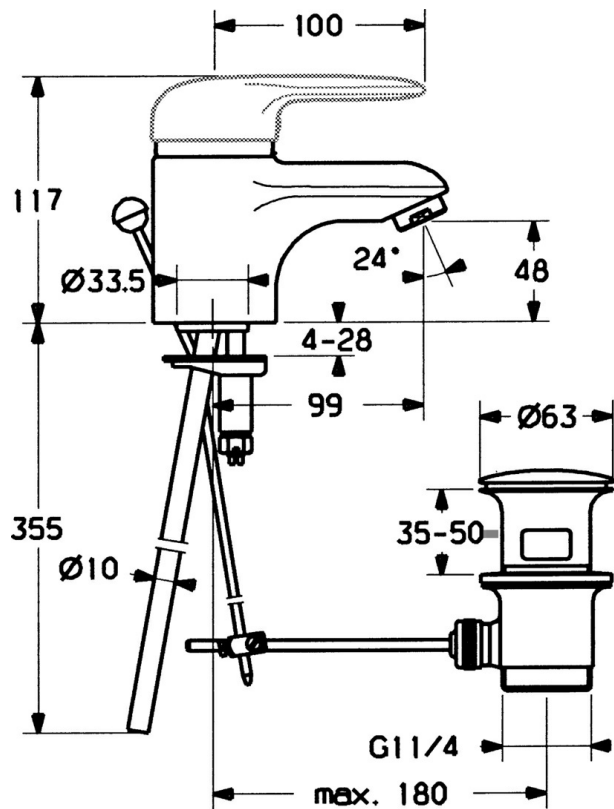

EAN: 4015474679993
static.hansa.com/0307210082

- Wastafel
- Eengreeps
- Wastafelmontage
- Wit
- Vaste uitloop
- Eengreeps bediend, Hendel met warm-koud-aanduiding
- Afvoergarnituur met trekstang
- Temperatuurbegrenzer, Temperatuurbegrenzer (achteraf instelbaar)
- \varnothing 48 mm keramisch Eco binnenwerk voor debiet en temperatuur instelling
- Koperen aansluitpijpen

Technische gegevens

Technische eigenschappen

DN-maat	DN15
Warmwatertoevoer	max. +80°C
Werkdruk	0.5-10 bar
Aansluitmaat	\varnothing10
Projection	99 mm
Materiaal	brass

Voorschriften

EN-norm	EN 817
---------	---------------

Reserveonderdelen

SP03072102

	Naam	Code
1	Hendel, L=99 mm, (-2011) Chroom	59913768
1.1	Schroef, M5x8, SW2.5	59904755
1.2	Joint klassiek uitloop	59904778
1.3	Plug, hot/cold	59906705
2	Kap Chroom/Satijn Stopgezet	59906564
2	Kap Chroom	59906563
2.2	Vaststelling van de mouw	59906695
3	Schroef, M50x1, SW45	59904775
4	Binnenwerk, 4.8 eco	59904601
4.1	Hot water limiter	59904759
5.2	Gewichtstuk	59904624
5.3	Dichting, 37x48x3.5	59911422
5.4	Attachment clamp Stopgezet	59911416
5.5	Fixing plate	59904765
5.6	Schroef, M8x1, SW13	59904766
5.7	Bevestigingsset	59910749
5.8	Pijp, d 10 mm, L=413	59911423
5.9	O-ring, 9x2	59905095
6	Mousseur, M24x1 A Wit Stopgezet	59905419
6	Mousseur, M24x1 STD CC A Edelmessing Stopgezet	59906580
6	Mousseur, M24x1 STD HC A Chroom	59902366
6.1	Mousseur, M22/24 A	59902081
7	Wastegarnituur Chroom	59911441
7	Wastegarnituur Wit Stopgezet	59911443
7	Wastegarnituur Satijn Stopgezet	59911442