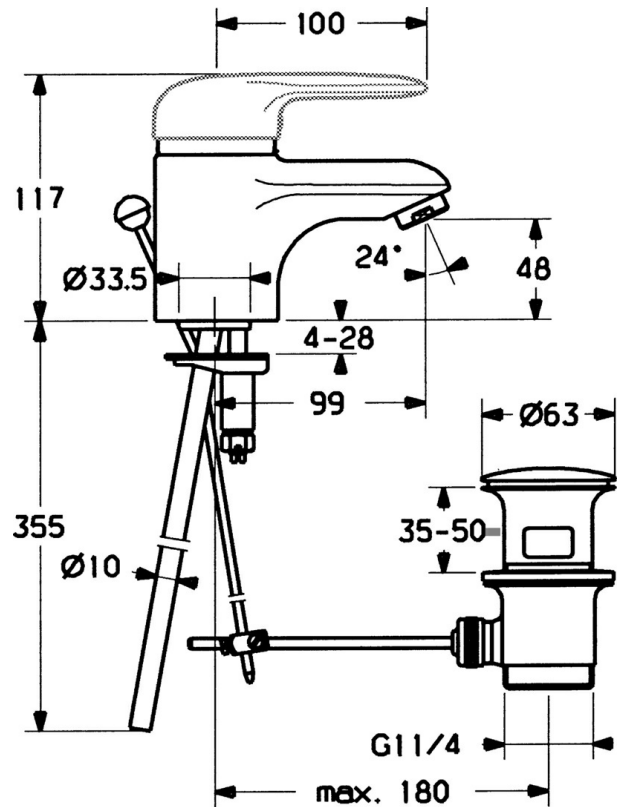

EAN: 4015474679993  
[static.hansa.com/0307210082](http://static.hansa.com/0307210082)

- Lavabo
- Monocomando
- Montaggio d'appoggio
- Bianco
- Bocca fissa
- Leva/Manopola monocomando, Leva con simbolo F+C
- Piletta di scarico con astina saltarello
- Limitatore di temperatura, Limitatore di temperatura regolabile
- Cartuccia a dischi ceramici  $\phi$  48mm (Eco)
- Collegamento con tubo

### Caratteristiche tecniche

Misura DN (dimensione nominale)	<b>DN15</b>
Fornitura di acqua calda	<b>max. +80°C</b>
Pressione di esercizio	<b>0.5-10 bar</b>
Misura della connessione	<b>Ø10</b>
Projection	<b>99 mm</b>
Materiale	<b>Ottone</b>

## Parti di ricambio

### SP03072102

	Nome	Codice
1	Leva, L=99 mm, (-2011) Cromo	59913768
1.1	Screw, M5x8, SW2.5	59904755
1.2	Adattatore	59904778
1.3	Tappo, hot/cold	59906705
2	Cappuccio Cromo/Satinato Fuori produzione	59906564
2	Cappuccio Cromo	59906563
2.2	Manicotto di fissaggio	59906695
3	Vite eye, M50x1, SW45	59904775
4	Cartuccia, 4,8 eco	59904601
4.1	Hot water limiter	59904759
5.2	Snodo	59904624
5.3	Giunto, 37x48x3.5	59911422
5.4	Attachment clamp Fuori produzione	59911416
5.5	Fixing plate	59904765
5.6	Screw, M8x1, SW13	59904766
5.7	Set di fissaggio	59910749
5.8	, d 10 mm, L=413	59911423
5.9	O-ring, 9x2	59905095
6	Aereatore, M24x1 A Bianco Fuori produzione	59905419
6	Aereatore, M24x1 STD CC A Ottone lucido Fuori produzione	59906580
6	Aereatore, M24x1 STD HC A Cromo	59902366
6.1	Aereatore, M22/24 A	59902081
7	Scarico a saltarello Cromo	59911441
7	Scarico a saltarello Bianco Fuori produzione	59911443
7	Scarico a saltarello Satinato Fuori produzione	59911442