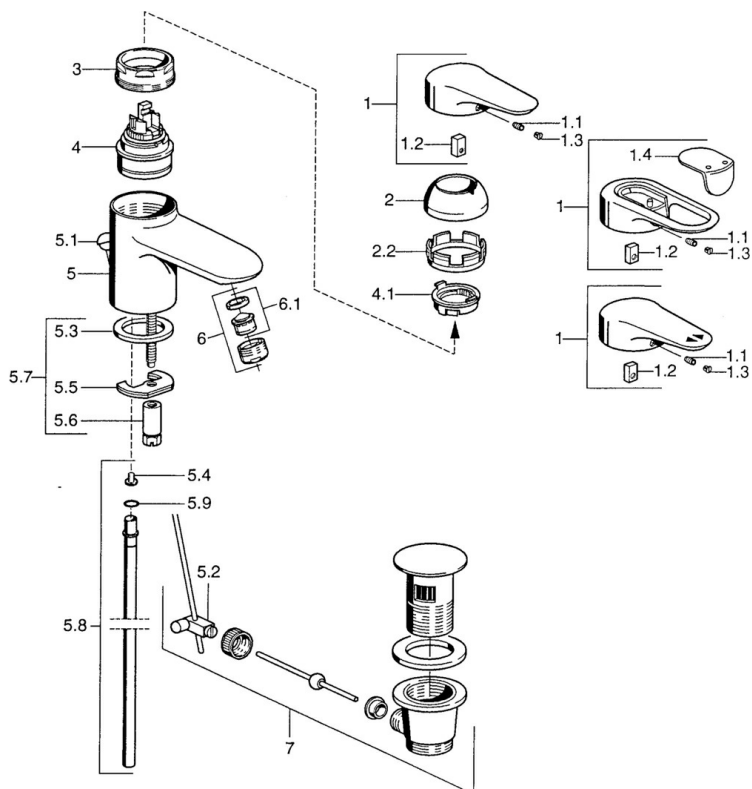

EAN: 4015474679993  
[static.hansa.com/0307210082](http://static.hansa.com/0307210082)

- Lavabo
- Monocomando
- Montaggio d'appoggio
- Bianco
- Bocca fissa
- Leva/Manopola monocomando, Leva con simbolo F+C
- Piletta di scarico con astina saltarello
- Limitatore di temperatura, Limitatore di temperatura regolabile
- Cartuccia a dischi ceramici  $\phi$  48mm (Eco)
- Collegamento con tubo

### Caratteristiche tecniche

Misura DN (dimensione nominale)	<b>DN15</b>
Fornitura di acqua calda	<b>max. +80°C</b>
Pressione di esercizio	<b>0.5-10 bar</b>
Misura della connessione	<b>Ø10</b>
Projection	<b>99 mm</b>
Materiale	<b>Ottone</b>

## Parti di ricambio

### SP03072102

	Nome	Codice
1	Leva, L=99 mm, (-2011) Cromo	59913768
1.1	Screw, M5x8, SW2.5	59904755
1.2	Adattatore	59904778
1.3	Tappo, hot/cold	59906705
2	Cappuccio Cromo/Satinato Fuori produzione	59906564
2	Cappuccio Cromo	59906563
2.2	Manicotto di fissaggio	59906695
3	Vite eye, M50x1, SW45	59904775
4	Cartuccia, 4,8 eco	59904601
4.1	Hot water limiter	59904759
5.2	Snodo	59904624
5.3	Giunto, 37x48x3.5	59911422
5.4	Attachment clamp Fuori produzione	59911416
5.5	Fixing plate	59904765
5.6	Screw, M8x1, SW13	59904766
5.7	Set di fissaggio	59910749
5.8	, d 10 mm, L=413	59911423
5.9	O-ring, 9x2	59905095
6	Aereatore, M24x1 A Bianco Fuori produzione	59905419
6	Aereatore, M24x1 STD CC A Ottone lucido Fuori produzione	59906580
6	Aereatore, M24x1 STD HC A Cromo	59902366
6.1	Aereatore, M22/24 A	59902081
7	Scarico a saltarello Cromo	59911441
7	Scarico a saltarello Bianco Fuori produzione	59911443
7	Scarico a saltarello Satinato Fuori produzione	59911442