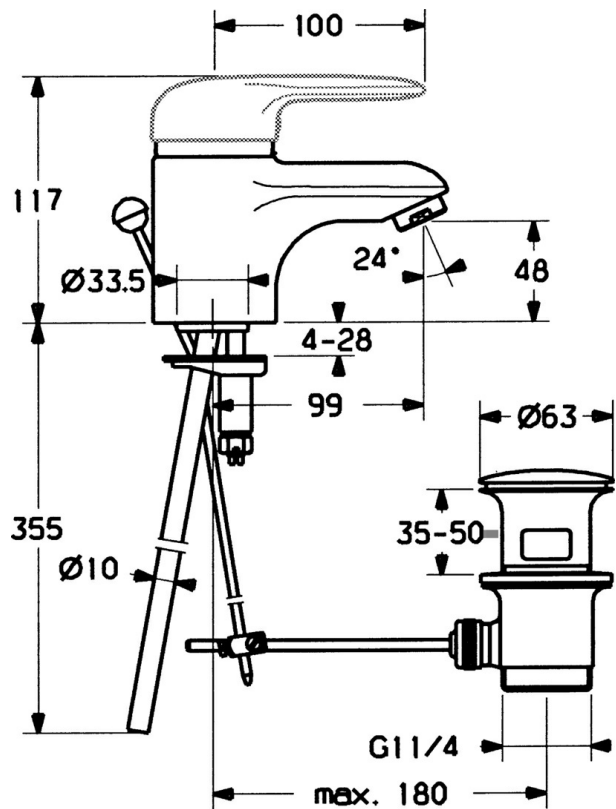

EAN: 4015474680074
static.hansa.com/0307210042

- Wastafel
- Eengreeps
- Wastafelmontage
- Aranja/Edelmessing
- Vaste uitloop
- Eengreeps bediend, Hendel met warm-koud-aanduiding
- Afvoergarnituur met trekstang
- Temperatuurbegrenzer, Temperatuurbegrenzer (achteraf instelbaar)
- \varnothing 48 mm keramisch Eco binnenwerk voor debiet en temperatuur instelling
- Koperen aansluitpijpen

Technische gegevens

Technische eigenschappen

DN-maat	DN15
Warmwatertoevoer	max. +80°C
Werkdruk	0.5-10 bar
Aansluitmaat	\varnothing10
Projection	99 mm
Materiaal	brass

Voorschriften

EN-norm	EN 817
---------	---------------

Reserveonderdelen

SP03072102

	Naam	Code
1	Hendel, L=99 mm, (-2011) Chroom	59913768
1.1	Schroef, M5x8, SW2.5	59904755
1.2	Joint klassiek uitloop	59904778
1.3	Plug, hot/cold	59906705
2	Kap Chroom/Satijn Stopgezet	59906564
2	Kap Chroom	59906563
2.2	Vaststelling van de mouw	59906695
3	Schroef, M50x1, SW45	59904775
4	Binnenwerk, 4.8 eco	59904601
4.1	Hot water limiter	59904759
5.2	Gewichtstuk	59904624
5.3	Dichting, 37x48x3.5	59911422
5.4	Attachment clamp Stopgezet	59911416
5.5	Fixing plate	59904765
5.6	Schroef, M8x1, SW13	59904766
5.7	Bevestigingsset	59910749
5.8	Pijp, d 10 mm, L=413	59911423
5.9	O-ring, 9x2	59905095
6	Mousseur, M24x1 A Wit Stopgezet	59905419
6	Mousseur, M24x1 STD CC A Edelmessing Stopgezet	59906580
6	Mousseur, M24x1 STD HC A Chroom	59902366
6.1	Mousseur, M22/24 A	59902081
7	Wastegarnituur Chroom	59911441
7	Wastegarnituur Wit Stopgezet	59911443
7	Wastegarnituur Satijn Stopgezet	59911442