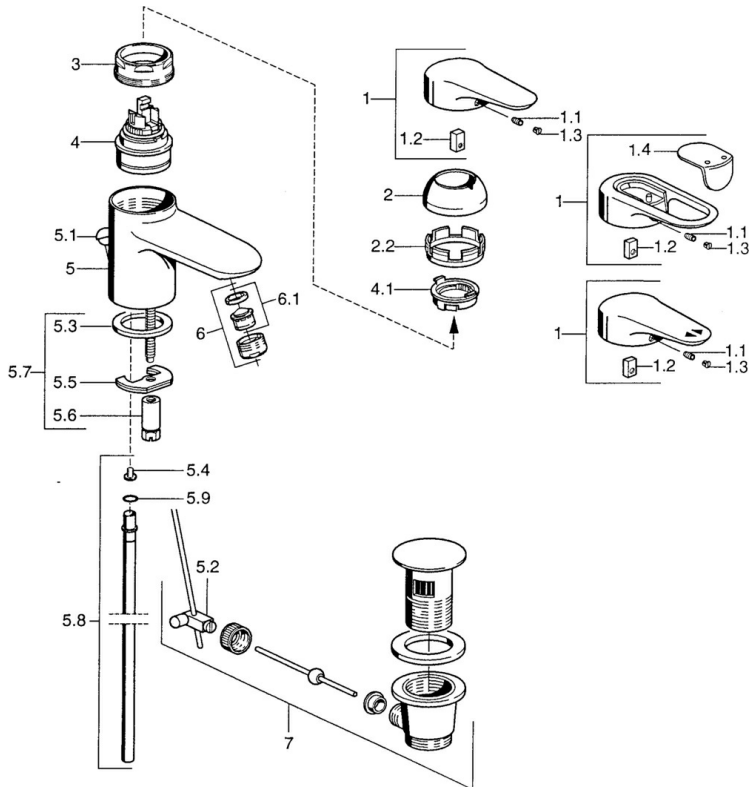

EAN: 4015474680074
static.hansa.com/0307210042

- Wastafel
- Eengreeps
- Wastafelmontage
- Aranja/Edelmessing
- Vaste uitloop
- Eengreeps bediend, Hendel met warm-koud-aanduiding
- Afvoergarnituur met trekstang
- Temperatuurbegrenzer, Temperatuurbegrenzer (achteraf instelbaar)
- \varnothing 48 mm keramisch Eco binnenwerk voor debiet en temperatuur instelling
- Koperen aansluitpijpen

Technische gegevens

Technische eigenschappen

DN-maat	DN15
Warmwatertoevoer	max. +80°C
Werkdruk	0.5-10 bar
Aansluitmaat	\varnothing10
Projection	99 mm
Materiaal	brass

Voorschriften

EN-norm	EN 817
---------	---------------

Reserveonderdelen

SP03072102

	Naam	Code
1	Hendel, L=99 mm, (-2011) Chroom	59913768
1.1	Schroef, M5x8, SW2.5	59904755
1.2	Joint klassiek uitloop	59904778
1.3	Plug, hot/cold	59906705
2	Kap Chroom/Satijn Stopgezet	59906564
2	Kap Chroom	59906563
2.2	Vaststelling van de mouw	59906695
3	Schroef, M50x1, SW45	59904775
4	Binnenwerk, 4.8 eco	59904601
4.1	Hot water limiter	59904759
5.2	Gewichtstuk	59904624
5.3	Dichting, 37x48x3.5	59911422
5.4	Attachment clamp Stopgezet	59911416
5.5	Fixing plate	59904765
5.6	Schroef, M8x1, SW13	59904766
5.7	Bevestigingsset	59910749
5.8	Pijp, d 10 mm, L=413	59911423
5.9	O-ring, 9x2	59905095
6	Mousseur, M24x1 A Wit Stopgezet	59905419
6	Mousseur, M24x1 STD CC A Edelmessing Stopgezet	59906580
6	Mousseur, M24x1 STD HC A Chroom	59902366
6.1	Mousseur, M22/24 A	59902081
7	Wastegarnituur Chroom	59911441
7	Wastegarnituur Wit Stopgezet	59911443
7	Wastegarnituur Satijn Stopgezet	59911442