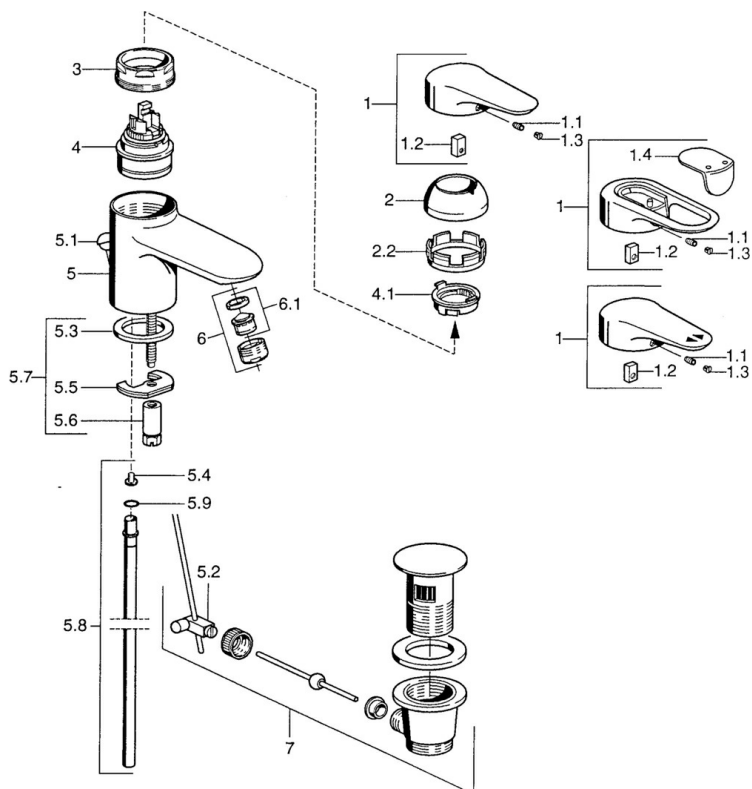

EAN: 4015474551305
static.hansa.com/03072100

- Umyvadlo
- Jednopáková
- Stojánková
- Pevné výtokové rameno
- Jedna ovládací páka / rukojeť, Páka se symboly teplé a studené vody
- Mechanický uzávěr odpadu s táhlem
- Funkce pro nastavení maximální teploty a průtoku vody, Nastavitelný omezovač teploty vody (součástí dodávky, možnost dodatečné instalace)
- ø 48 mm keramická eco kartuše pro ovládání teploty a průtoku vody
- Měděné přípojovací trubky

Technické údaje

Technické vlastnosti

Velikost DN (jmenovitý rozměr)	DN15
Zdroj teplé vody	max. +80°C
Pracovní tlak	0.5-10 bar
Velikost přípojky	Ø10
Projection	99 mm
Materiál	Mosaz

Předpisy

Norma EN	EN 817
----------	---------------

Náhradní díly

SP03072102

	Název	Kód
1	Páka, L=99 mm, (-2011)	59913768
1.1	Šroub, M5x8, SW2,5	59904755
1.2	Kluzné pouzdro (osazené)	59904778
1.3	Plug, hot/cold	59906705
2	Krytka Chrom/saténová Ukončeno	59906564
2	Krytka	59906563
2.2	Upevňovací objímka	59906695
3	Oční šroub, M50x1, SW45	59904775
4	Kartuše, 4,8 eco	59904601
4.1	Hot water limiter	59904759
5.2	Spojovací díl táhel	59904624
5.3	Těsnění, 37x48x3,5	59911422
5.4	Attachment clamp Ukončeno	59911416
5.5	Upevňovací deska	59904765
5.6	Šroub, M8x1, SW13	59904766
5.7	Upevňovací set	59910749
5.8	Roura, d 10 mm, L=413	59911423
5.9	O-kroužek, 9x2	59905095
6	Aerator, M24x1 A Bílá Ukončeno	59905419
6	Aerator, M24x1 STD CC A Ušlechtilá mosaz Ukončeno	59906580
6	Aerator, M24x1 STD HC A	59902366
6.1	Aerator, M22/24 A	59902081
7	Vypouštěcí ventil	59911441
7	Vypouštěcí ventil Bílá Ukončeno	59911443
7	Vypouštěcí ventil Saténová Ukončeno	59911442