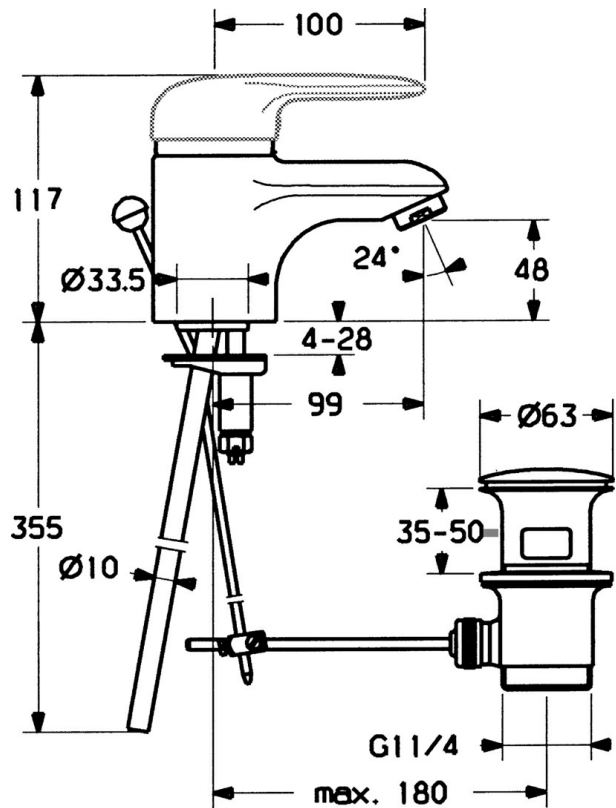

EAN: 4015474551305
static.hansa.com/03072100

- Umyvadlo
- Jednopáková
- Stojánková
- Pevné výtokové rameno
- Jedna ovládací páka / rukojeť, Páka se symboly teplé a studené vody
- Mechanický uzávěr odpadu s táhlem
- Funkce pro nastavení maximální teploty a průtoku vody, Nastavitelný omezovač teploty vody (součástí dodávky, možnost dodatečné instalace)
- ø 48 mm keramická eco kartuše pro ovládání teploty a průtoku vody
- Měděné přípojovací trubky

Technické údaje

Technické vlastnosti

Velikost DN (jmenovitý rozměr)	DN15
Zdroj teplé vody	max. +80°C
Pracovní tlak	0.5-10 bar
Velikost přípojky	Ø10
Projection	99 mm
Materiál	Mosaz

Předpisy

Norma EN	EN 817
----------	---------------

Náhradní díly

SP03072102

	Název	Kód
1	Páka, L=99 mm, (-2011)	59913768
1.1	Šroub, M5x8, SW2,5	59904755
1.2	Kluzné pouzdro (osazené)	59904778
1.3	Plug, hot/cold	59906705
2	Krytka Chrom/saténová Ukončeno	59906564
2	Krytka	59906563
2.2	Upevňovací objímka	59906695
3	Oční šroub, M50x1, SW45	59904775
4	Kartuše, 4,8 eco	59904601
4.1	Hot water limiter	59904759
5.2	Spojovací díl táhel	59904624
5.3	Těsnění, 37x48x3,5	59911422
5.4	Attachment clamp Ukončeno	59911416
5.5	Upevňovací deska	59904765
5.6	Šroub, M8x1, SW13	59904766
5.7	Upevňovací set	59910749
5.8	Roura, d 10 mm, L=413	59911423
5.9	O-kroužek, 9x2	59905095
6	Aerator, M24x1 A Bílá Ukončeno	59905419
6	Aerator, M24x1 STD CC A Ušlechtilá mosaz Ukončeno	59906580
6	Aerator, M24x1 STD HC A	59902366
6.1	Aerator, M22/24 A	59902081
7	Vypouštěcí ventil	59911441
7	Vypouštěcí ventil Bílá Ukončeno	59911443
7	Vypouštěcí ventil Saténová Ukončeno	59911442