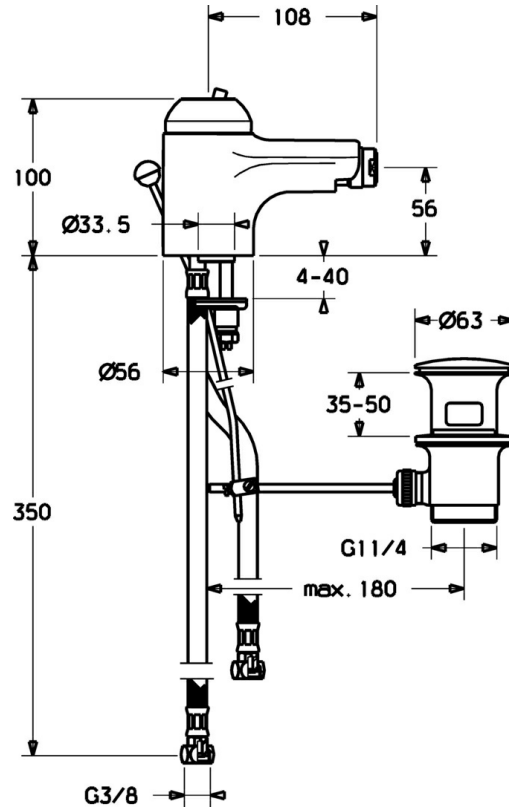

EAN: 4015474018945
static.hansa.com/0306320094

- Bidet
- Eengreeps
- Wastafelmontage
- Edelmessing
- Vaste uitloop
- Eengreeps bediend, Hendel met warm-koud-aanduiding
- Temperatuurbegrenzer, Temperatuurbegrenzer (achteraf instelbaar)
- \varnothing 48 mm keramisch Eco binnenwerk voor debiet en temperatuur instelling
- Flexibele aansluitlang(en)

Technische gegevens

Technische eigenschappen

DN-maat	DN15
Warmwatertoevoer	max. +70°C
Werkdruk	0.5-10 bar
Aansluitmaat	G3/8
Materiaal	brass

Voorschriften

EN-norm	EN 817
---------	---------------

Reserveonderdelen

SP03063200

	Naam	Code
2	Kap Wit Stopgezet	59906565
2	Kap Chroom	59906563
2.2	Vaststelling van de mouw	59906695
3	Schroefvoog, M50x1, SW45	59904775
4	Binnenwerk, 4,8 eco	59904601
4.1	Hot water limiter	59904759
5.2	Gewrichtstuk	59904624
5.3	Dichting, 37x48x3.5	59911422
5.4	Attachment clamp Stopgezet	59911416
5.5	Fixing plate	59904765
5.6	Schroef, M8x1, SW13	59904766
5.7	Bevestigingsset	59910749
5.8	Slangen Stopgezet	59912303
5.9	O-ring, 9x2	59905095
6	Mousseur, M24x1 STD HC A Chroom	59902366
6	Mousseur, M24x1 A Wit Stopgezet	59905419
6	Mousseur, M24x1 STD CC A Edelmessing Stopgezet	59906580
6.1	Mousseur, M22/24 A	59902081
6.2	Kogelstuk bidet, M24x1	59904920
7	Wastegarnituur Chroom Stopgezet	59911444
7	Wastegarnituur Chroom	59911441
7	Wastegarnituur Wit Stopgezet	59911443
N.I.	Flexibele aansluitingen, L=500, G3/8-M10x1	59911767