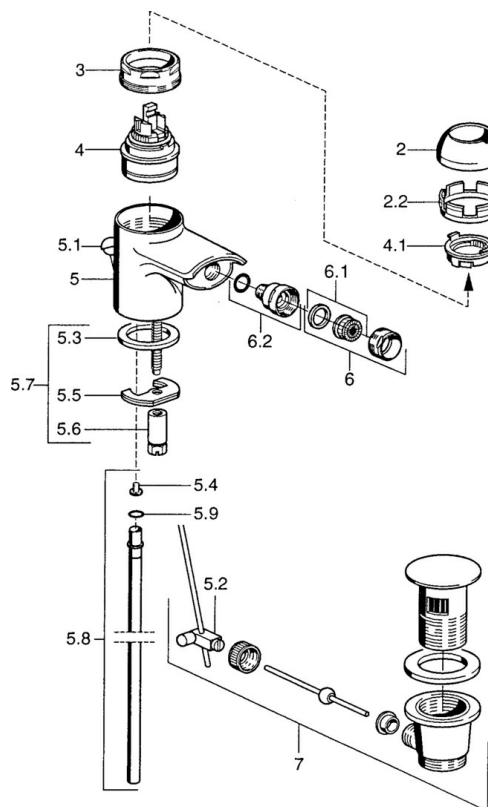

EAN: 4015474018945
static.hansa.com/0306320094

- Bidet
- Eengreeps
- Wastafelmontage
- Edelmessing
- Vaste uitloop
- Eengreeps bediend, Hendel met warm-koud-aanduiding
- Temperatuurbegrenzer, Temperatuurbegrenzer (achteraf instelbaar)
- \varnothing 48 mm keramisch Eco binnenwerk voor debiet en temperatuur instelling
- Flexibele aansluitlang(en)

Technische gegevens

Technische eigenschappen

DN-maat	DN15
Warmwatertoevoer	max. +70°C
Werkdruk	0.5-10 bar
Aansluitmaat	G3/8
Materiaal	brass

Voorschriften

EN-norm	EN 817
---------	---------------

Reserveonderdelen

SP03063200

	Naam	Code
2	Kap Wit Stopgezet	59906565
2	Kap Chroom	59906563
2.2	Vaststelling van de mouw	59906695
3	Schroefvoog, M50x1, SW45	59904775
4	Binnenwerk, 4,8 eco	59904601
4.1	Hot water limiter	59904759
5.2	Gewrichtstuk	59904624
5.3	Dichting, 37x48x3.5	59911422
5.4	Attachment clamp Stopgezet	59911416
5.5	Fixing plate	59904765
5.6	Schroef, M8x1, SW13	59904766
5.7	Bevestigingsset	59910749
5.8	Slangen Stopgezet	59912303
5.9	O-ring, 9x2	59905095
6	Mousseur, M24x1 STD HC A Chroom	59902366
6	Mousseur, M24x1 A Wit Stopgezet	59905419
6	Mousseur, M24x1 STD CC A Edelmessing Stopgezet	59906580
6.1	Mousseur, M22/24 A	59902081
6.2	Kogelstuk bidet, M24x1	59904920
7	Wastegarnituur Chroom Stopgezet	59911444
7	Wastegarnituur Chroom	59911441
7	Wastegarnituur Wit Stopgezet	59911443
N.I.	Flexibele aansluitingen, L=500, G3/8-M10x1	59911767