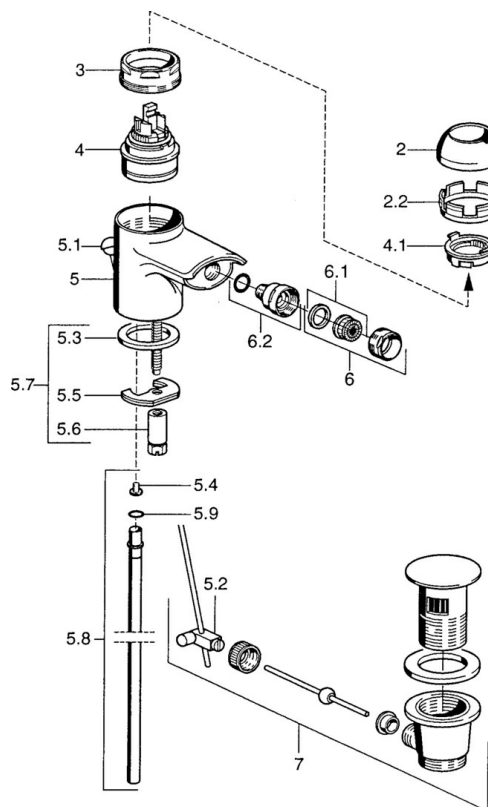

EAN: 4015474018945  
[static.hansa.com/0306320094](http://static.hansa.com/0306320094)

- Bidet
- Monocomando
- Montaggio d'appoggio
- Ottone lucido
- Bocca fissa
- Leva/Manopola monocomando, Leva con simbolo F+C
- Limitatore di temperatura, Limitatore di temperatura regolabile
- Cartuccia a dischi ceramici  $\varnothing$  48mm (Eco)
- Collegamento con flessibili

### Caratteristiche tecniche

Misura DN (dimensione nominale)	<b>DN15</b>
Fornitura di acqua calda	<b>max. +70°C</b>
Pressione di esercizio	<b>0.5-10 bar</b>
Misura della connessione	<b>G3/8</b>
Materiale	<b>Ottone</b>

## Parti di ricambio

### SP03063200

	Nome	Codice
2	Cappuccio Bianco Fuori produzione	59906565
2	Cappuccio Cromo	59906563
2.2	Manicotto di fissaggio	59906695
3	Vite eye, M50x1, SW45	59904775
4	Cartuccia, 4.8 eco	59904601
4.1	Hot water limiter	59904759
5.2	Snodo	59904624
5.3	Giunto, 37x48x3.5	59911422
5.4	Attachment clamp Fuori produzione	59911416
5.5	Fixing plate	59904765
5.6	Screw, M8x1, SW13	59904766
5.7	Set di fissaggio	59910749
5.8	Tubo flessibile Fuori produzione	59912303
5.9	O-ring, 9x2	59905095
6	Aeratore, M24x1 STD HC A Cromo	59902366
6	Aeratore, M24x1 A Bianco Fuori produzione	59905419
6	Aeratore, M24x1 STD CC A Ottone lucido Fuori produzione	59906580
6.1	Aeratore, M22/24 A	59902081
6.2	Aeratore per miscelatore bidet, M24x1	59904920
7	Scarico a saltarello Cromo Fuori produzione	59911444
7	Scarico a saltarello Cromo	59911441
7	Scarico a saltarello Bianco Fuori produzione	59911443
N.I.	Cannette flessibili, L=500, G3/8-M10x1	59911767