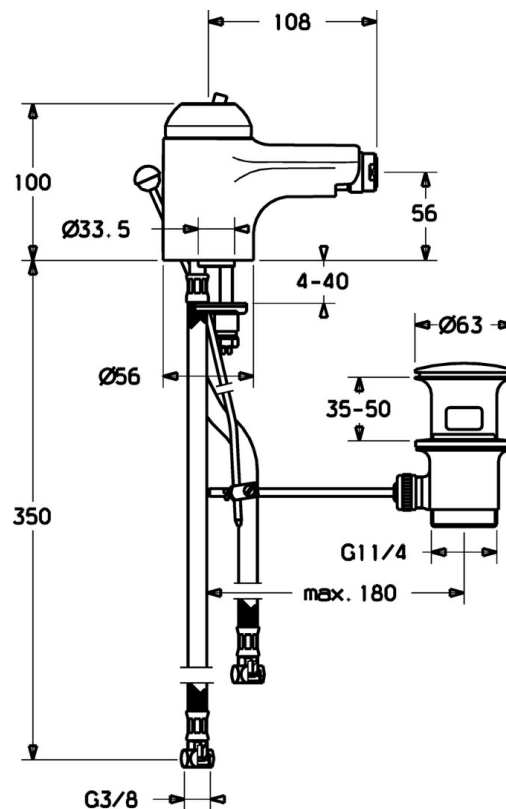

EAN: 4015474018945  
[static.hansa.com/0306320094](http://static.hansa.com/0306320094)

- Bidet
- Monocomando
- Montaggio d'appoggio
- Ottone lucido
- Bocca fissa
- Leva/Manopola monocomando, Leva con simbolo F+C
- Limitatore di temperatura, Limitatore di temperatura regolabile
- Cartuccia a dischi ceramici  $\varnothing$  48mm (Eco)
- Collegamento con flessibili

### Caratteristiche tecniche

Misura DN (dimensione nominale)	<b>DN15</b>
Fornitura di acqua calda	<b>max. +70°C</b>
Pressione di esercizio	<b>0.5-10 bar</b>
Misura della connessione	<b>G3/8</b>
Materiale	<b>Ottone</b>

## Parti di ricambio

### SP03063200

	Nome	Codice
2	Cappuccio Bianco Fuori produzione	59906565
2	Cappuccio Cromo	59906563
2.2	Manicotto di fissaggio	59906695
3	Vite eye, M50x1, SW45	59904775
4	Cartuccia, 4.8 eco	59904601
4.1	Hot water limiter	59904759
5.2	Snodo	59904624
5.3	Giunto, 37x48x3.5	59911422
5.4	Attachment clamp Fuori produzione	59911416
5.5	Fixing plate	59904765
5.6	Screw, M8x1, SW13	59904766
5.7	Set di fissaggio	59910749
5.8	Tubo flessibile Fuori produzione	59912303
5.9	O-ring, 9x2	59905095
6	Aeratore, M24x1 STD HC A Cromo	59902366
6	Aeratore, M24x1 A Bianco Fuori produzione	59905419
6	Aeratore, M24x1 STD CC A Ottone lucido Fuori produzione	59906580
6.1	Aeratore, M22/24 A	59902081
6.2	Aeratore per miscelatore bidet, M24x1	59904920
7	Scarico a saltarello Cromo Fuori produzione	59911444
7	Scarico a saltarello Cromo	59911441
7	Scarico a saltarello Bianco Fuori produzione	59911443
N.I.	Cannette flessibili, L=500, G3/8-M10x1	59911767