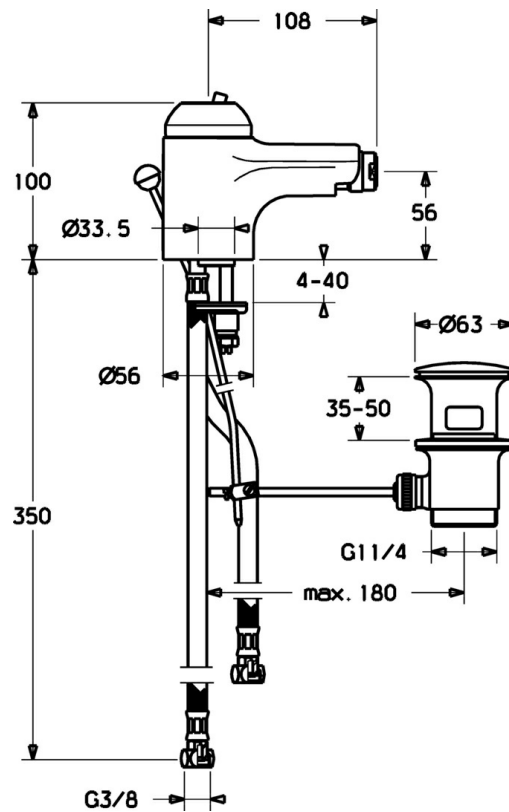

EAN: 4015474018945
static.hansa.com/0306320094

- Bidet
- Jednopáková
- Stojánková
- Ušlechtilá mosaz
- Pevné výtokové rameno
- Jedna ovládací páka / rukojeť, Páka se symboly teplé a studené vody
- Funkce pro nastavení maximální teploty a průtoku vody, Nastavitelný omezovač teploty vody (součástí dodávky, možnost dodatečné instalace)
- ϕ 48 mm keramická eco kartuše pro ovládání teploty a průtoku vody
- Flexibilní připojovací hadice

Technické údaje

Technické vlastnosti

Velikost DN (jmenovitý rozměr)	DN15
Zdroj teplé vody	max. +70°C
Pracovní tlak	0.5-10 bar
Velikost přípojky	G3/8
Materiál	Mosaz

Předpisy

Norma EN	EN 817
----------	---------------

Náhradní díly

SP03063200

	Název	Kód
2	Krytka Bílá Ukončeno	59906565
2	Krytka	59906563
2.2	Upevňovací objímka	59906695
3	Oční šroub, M50x1, SW45	59904775
4	Kartuše, 4.8 eco	59904601
4.1	Hot water limiter	59904759
5.2	Spojovací díl táhel	59904624
5.3	Těsnění, 37x48x3.5	59911422
5.4	Attachment clamp Ukončeno	59911416
5.5	Upevňovací deska	59904765
5.6	Šroub, M8x1, SW13	59904766
5.7	Upevňovací set	59910749
5.8	Hadice Ukončeno	59912303
5.9	O-kroužek, 9x2	59905095
6	Aerator, M24x1 STD HC A	59902366
6	Aerator, M24x1 A Bílá Ukončeno	59905419
6	Aerator, M24x1 STD CC A Ušlechtilá mosaz Ukončeno	59906580
6.1	Aerator, M22/24 A	59902081
6.2	Kulový kloub, M24x1	59904920
7	Vypouštěcí ventil Ukončeno	59911444
7	Vypouštěcí ventil	59911441
7	Vypouštěcí ventil Bílá Ukončeno	59911443
N.I.	Flexibilní hadička, L=500, G3/8-M10x1	59911767