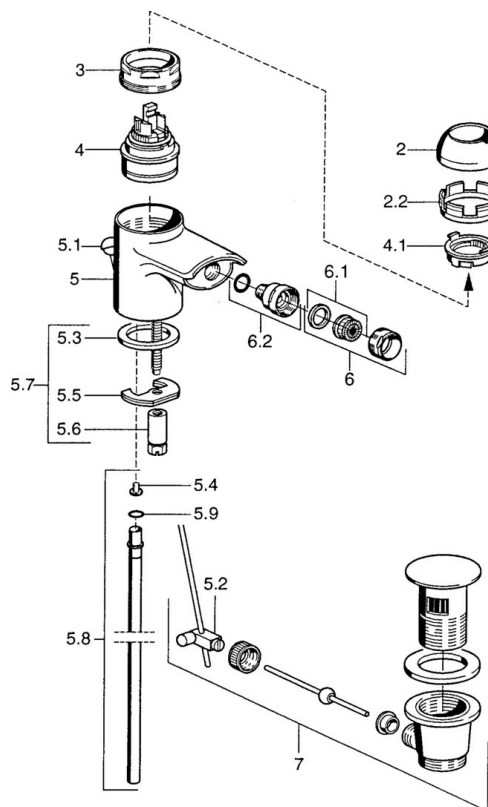

EAN: 4015474018945
static.hansa.com/0306320094

- Bidet
- Jednopáková
- Stojánková
- Ušlechtilá mosaz
- Pevné výtokové rameno
- Jedna ovládací páka / rukojeť, Páka se symboly teplé a studené vody
- Funkce pro nastavení maximální teploty a průtoku vody, Nastavitelný omezovač teploty vody (součástí dodávky, možnost dodatečné instalace)
- ϕ 48 mm keramická eco kartuše pro ovládání teploty a průtoku vody
- Flexibilní připojovací hadice

Technické údaje

Technické vlastnosti

Velikost DN (jmenovitý rozměr)	DN15
Zdroj teplé vody	max. +70°C
Pracovní tlak	0.5-10 bar
Velikost přípojky	G3/8
Materiál	Mosaz

Předpisy

Norma EN	EN 817
----------	---------------

Náhradní díly

SP03063200

	Název	Kód
2	Krytka Bílá Ukončeno	59906565
2	Krytka	59906563
2.2	Upevňovací objímka	59906695
3	Oční šroub, M50x1, SW45	59904775
4	Kartuše, 4.8 eco	59904601
4.1	Hot water limiter	59904759
5.2	Spojovací díl táhel	59904624
5.3	Těsnění, 37x48x3.5	59911422
5.4	Attachment clamp Ukončeno	59911416
5.5	Upevňovací deska	59904765
5.6	Šroub, M8x1, SW13	59904766
5.7	Upevňovací set	59910749
5.8	Hadice Ukončeno	59912303
5.9	O-kroužek, 9x2	59905095
6	Aerator, M24x1 STD HC A	59902366
6	Aerator, M24x1 A Bílá Ukončeno	59905419
6	Aerator, M24x1 STD CC A Ušlechtilá mosaz Ukončeno	59906580
6.1	Aerator, M22/24 A	59902081
6.2	Kulový kloub, M24x1	59904920
7	Vypouštěcí ventil Ukončeno	59911444
7	Vypouštěcí ventil	59911441
7	Vypouštěcí ventil Bílá Ukončeno	59911443
N.I.	Flexibilní hadička, L=500, G3/8-M10x1	59911767