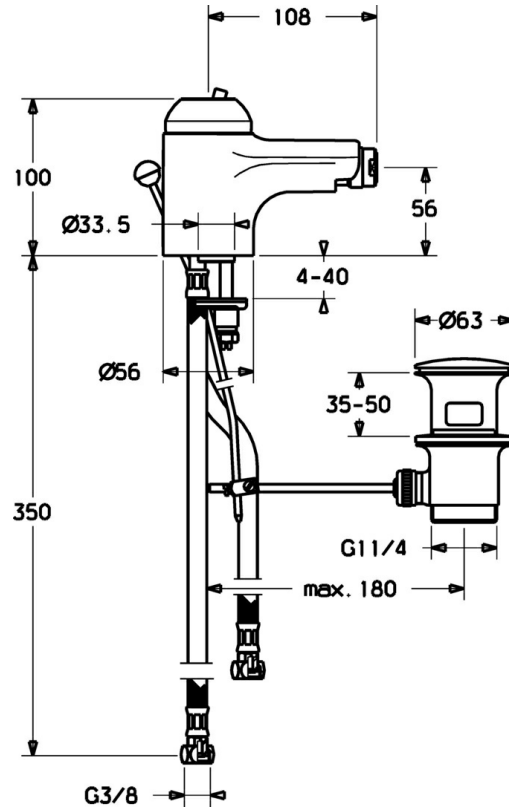

EAN: 4015474018938  
[static.hansa.com/0306320093](http://static.hansa.com/0306320093)

- Bidet
- Eengreeps
- Wastafelmontage
- Vaste uitloop
- Eengreeps bediend, Hendel met warm-koud-aanduiding
- Temperatuurbegrenzer, Temperatuurbegrenzer (achteraf instelbaar)
- $\phi$  48 mm keramisch Eco binnenwerk voor debiet en temperatuur instelling
- Flexibele aansluitlang(en)

### Technische eigenschappen

DN-maat	<b>DN15</b>
Warmwatertoevoer	<b>max. +70°C</b>
Werkdruk	<b>0.5-10 bar</b>
Aansluitmaat	<b>G3/8</b>
Materiaal	<b>brass</b>

### SP03063200

	Naam	Code
2	Kap Wit Stopgezet	59906565
2	Kap Chroom	59906563
2.2	Vaststelling van de mouw	59906695
3	Schroefvoog, M50x1, SW45	59904775
4	Binnenwerk, 4,8 eco	59904601
4.1	Hot water limiter	59904759
5.2	Gewrichtstuk	59904624
5.3	Dichting, 37x48x3.5	59911422
5.4	Attachment clamp Stopgezet	59911416
5.5	Fixing plate	59904765
5.6	Schroef, M8x1, SW13	59904766
5.7	Bevestigingsset	59910749
5.8	Slangen Stopgezet	59912303
5.9	O-ring, 9x2	59905095
6	Mousseur, M24x1 STD HC A Chroom	59902366
6	Mousseur, M24x1 A Wit Stopgezet	59905419
6	Mousseur, M24x1 STD CC A Edelmessing Stopgezet	59906580
6.1	Mousseur, M22/24 A	59902081
6.2	Kogelstuk bidet, M24x1	59904920
7	Wastegarnituur Chroom Stopgezet	59911444
7	Wastegarnituur Chroom	59911441
7	Wastegarnituur Wit Stopgezet	59911443
N.I.	Flexibele aansluitingen, L=500, G3/8-M10x1	59911767