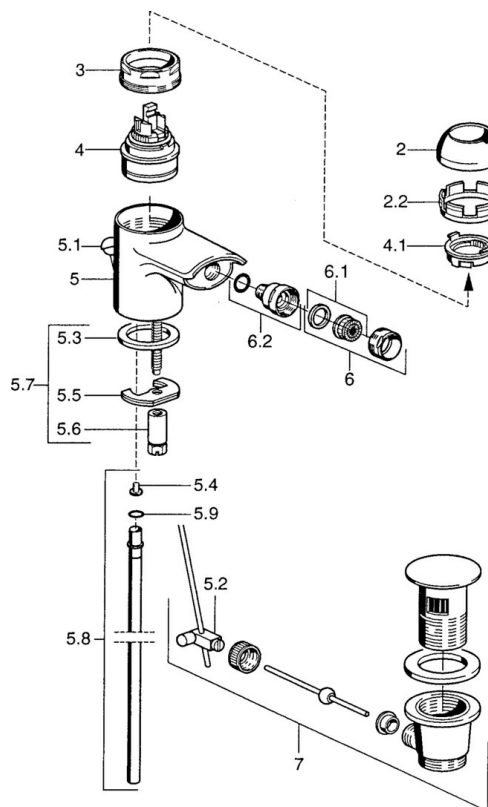

EAN: 4015474018938  
[static.hansa.com/0306320093](http://static.hansa.com/0306320093)

- Bidet
- Eengreeps
- Wastafelmontage
- Vaste uitloop
- Eengreeps bediend, Hendel met warm-koud-aanduiding
- Temperatuurbegrenzer, Temperatuurbegrenzer (achteraf instelbaar)
- $\phi$  48 mm keramisch Eco binnenwerk voor debiet en temperatuur instelling
- Flexibele aansluitlang(en)

### Technische eigenschappen

DN-maat	<b>DN15</b>
Warmwatertoevoer	<b>max. +70°C</b>
Werkdruk	<b>0.5-10 bar</b>
Aansluitmaat	<b>G3/8</b>
Materiaal	<b>brass</b>

### SP03063200

	Naam	Code
2	Kap Wit Stopgezet	59906565
2	Kap Chroom	59906563
2.2	Vaststelling van de mouw	59906695
3	Schroefvoog, M50x1, SW45	59904775
4	Binnenwerk, 4,8 eco	59904601
4.1	Hot water limiter	59904759
5.2	Gewrichtstuk	59904624
5.3	Dichting, 37x48x3.5	59911422
5.4	Attachment clamp Stopgezet	59911416
5.5	Fixing plate	59904765
5.6	Schroef, M8x1, SW13	59904766
5.7	Bevestigingsset	59910749
5.8	Slangen Stopgezet	59912303
5.9	O-ring, 9x2	59905095
6	Mousseur, M24x1 STD HC A Chroom	59902366
6	Mousseur, M24x1 A Wit Stopgezet	59905419
6	Mousseur, M24x1 STD CC A Edelmessing Stopgezet	59906580
6.1	Mousseur, M22/24 A	59902081
6.2	Kogelstuk bidet, M24x1	59904920
7	Wastegarnituur Chroom Stopgezet	59911444
7	Wastegarnituur Chroom	59911441
7	Wastegarnituur Wit Stopgezet	59911443
N.I.	Flexibele aansluitingen, L=500, G3/8-M10x1	59911767