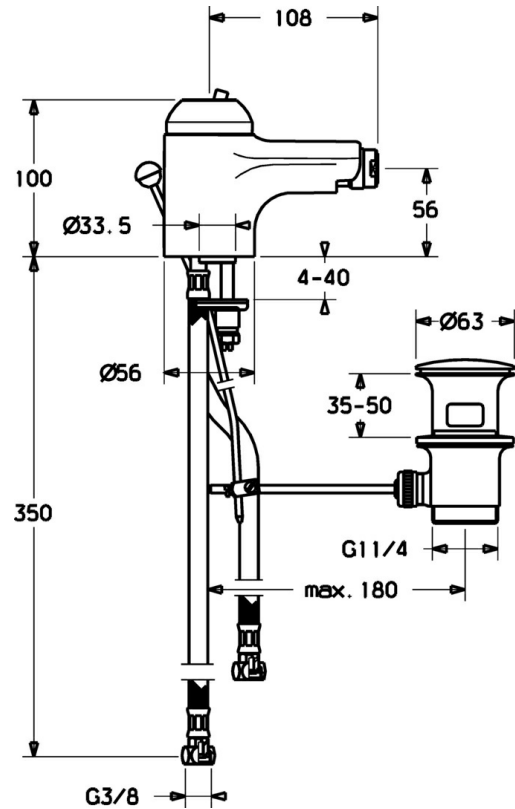

EAN: 4015474018938
static.hansa.com/0306320093

- Bidet
- Monocomando
- Montaggio d'appoggio
- Bocca fissa
- Leva/Manopola monocomando, Leva con simbolo F+C
- Limitatore di temperatura, Limitatore di temperatura regolabile
- Cartuccia a dischi ceramici \varnothing 48mm (Eco)
- Collegamento con flessibili

Dati tecnici

Caratteristiche tecniche

Misura DN (dimensione nominale)	DN15
Fornitura di acqua calda	max. +70°C
Pressione di esercizio	0.5-10 bar
Misura della connessione	G3/8
Materiale	Ottone

Norme

Standard EN	EN 817
-------------	---------------

Parti di ricambio

SP03063200

	Nome	Codice
2	Cappuccio Bianco Fuori produzione	59906565
2	Cappuccio Cromo	59906563
2.2	Manicotto di fissaggio	59906695
3	Vite eye, M50x1, SW45	59904775
4	Cartuccia, 4.8 eco	59904601
4.1	Hot water limiter	59904759
5.2	Snodo	59904624
5.3	Giunto, 37x48x3.5	59911422
5.4	Attachment clamp Fuori produzione	59911416
5.5	Fixing plate	59904765
5.6	Screw, M8x1, SW13	59904766
5.7	Set di fissaggio	59910749
5.8	Tubo flessibile Fuori produzione	59912303
5.9	O-ring, 9x2	59905095
6	Aeratore, M24x1 STD HC A Cromo	59902366
6	Aeratore, M24x1 A Bianco Fuori produzione	59905419
6	Aeratore, M24x1 STD CC A Ottone lucido Fuori produzione	59906580
6.1	Aeratore, M22/24 A	59902081
6.2	Aeratore per miscelatore bidet, M24x1	59904920
7	Scarico a saltarello Cromo Fuori produzione	59911444
7	Scarico a saltarello Cromo	59911441
7	Scarico a saltarello Bianco Fuori produzione	59911443
N.I.	Cannette flessibili, L=500, G3/8-M10x1	59911767