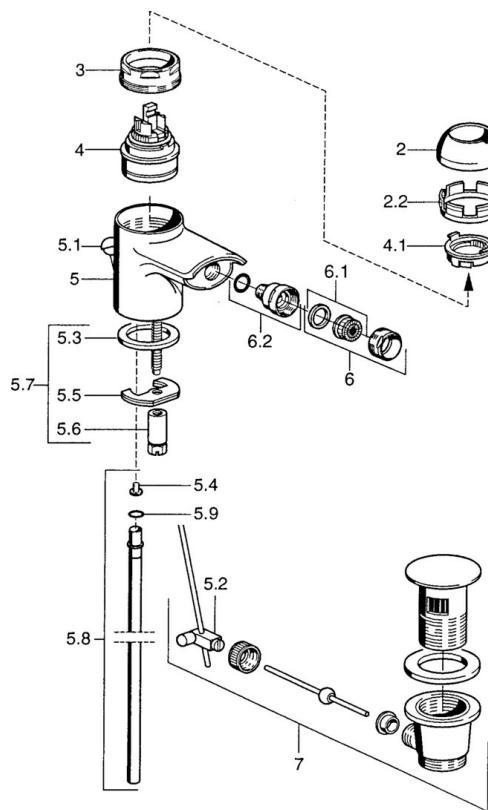

EAN: 4015474018938
static.hansa.com/0306320093

- Bidet
- Monocomando
- Montaggio d'appoggio
- Bocca fissa
- Leva/Manopola monocomando, Leva con simbolo F+C
- Limitatore di temperatura, Limitatore di temperatura regolabile
- Cartuccia a dischi ceramici \varnothing 48mm (Eco)
- Collegamento con flessibili

Dati tecnici

Caratteristiche tecniche

Misura DN (dimensione nominale)	DN15
Fornitura di acqua calda	max. +70°C
Pressione di esercizio	0.5-10 bar
Misura della connessione	G3/8
Materiale	Ottone

Norme

Standard EN	EN 817
-------------	---------------

Parti di ricambio

SP03063200

	Nome	Codice
2	Cappuccio Bianco Fuori produzione	59906565
2	Cappuccio Cromo	59906563
2.2	Manicotto di fissaggio	59906695
3	Vite eye, M50x1, SW45	59904775
4	Cartuccia, 4.8 eco	59904601
4.1	Hot water limiter	59904759
5.2	Snodo	59904624
5.3	Giunto, 37x48x3.5	59911422
5.4	Attachment clamp Fuori produzione	59911416
5.5	Fixing plate	59904765
5.6	Screw, M8x1, SW13	59904766
5.7	Set di fissaggio	59910749
5.8	Tubo flessibile Fuori produzione	59912303
5.9	O-ring, 9x2	59905095
6	Aeratore, M24x1 STD HC A Cromo	59902366
6	Aeratore, M24x1 A Bianco Fuori produzione	59905419
6	Aeratore, M24x1 STD CC A Ottone lucido Fuori produzione	59906580
6.1	Aeratore, M22/24 A	59902081
6.2	Aeratore per miscelatore bidet, M24x1	59904920
7	Scarico a saltarello Cromo Fuori produzione	59911444
7	Scarico a saltarello Cromo	59911441
7	Scarico a saltarello Bianco Fuori produzione	59911443
N.I.	Cannette flessibili, L=500, G3/8-M10x1	59911767