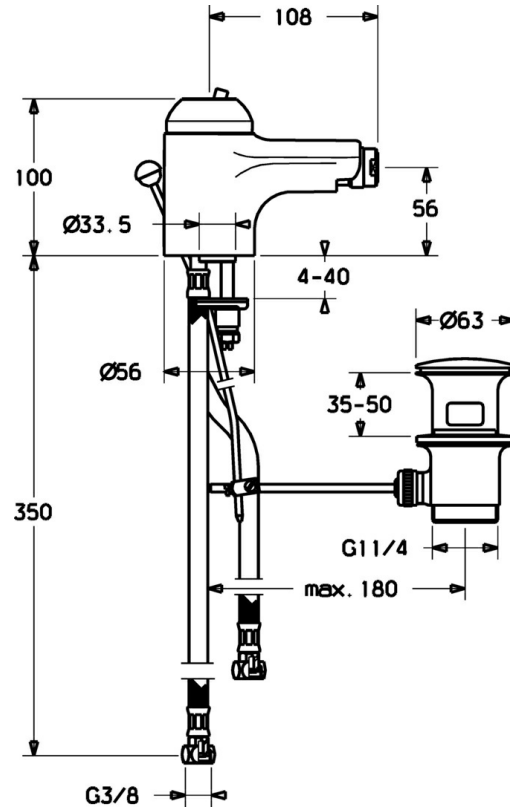

EAN: 4015474018938
static.hansa.com/0306320093

- Bidet
- Monocommande
- Montage sur plaque
- Bec fixe
- Levier monocommande, Levier avec symbole C+F
- Limiteur de température et de débit, Limiteur de température ajustable
- Eco cartouche céramique de \varnothing 48 mm pour contrôle de température et de débit
- Raccordement par flexibles

Caractéristiques techniques

Caractéristiques techniques

Taille DN (diamètre nominal)	DN15
Alimentation en eau chaude	max. +70°C
Pression de service	0.5-10 bar
Taille de raccord	G3/8
Matériau	brass

Règlementations

Norme EN	EN 817
----------	---------------

Pièces de rechange

SP03063200

	Nom	Code
2	Chape Blanc Arrêté	59906565
2	Chape	59906563
2.2	Manchon de fixation	59906695
3	Vis Loop, M50x1, SW45	59904775
4	Cartouche, 4.8 eco	59904601
4.1	Hot water limiter	59904759
5.2	Joint	59904624
5.3	Joint, 37x48x3.5	59911422
5.4	Attachment clamp Arrêté	59911416
5.5	Fixing plate	59904765
5.6	Vis, M8x1, SW13	59904766
5.7	Ensemble de fixation	59910749
5.8	Tuyau Arrêté	59912303
5.9	Joint, 9x2	59905095
6	Aérateur, M24x1 STD HC A	59902366
6	Aérateur, M24x1 A Blanc Arrêté	59905419
6	Aérateur, M24x1 STD CC A Laiton Arrêté	59906580
6.1	Aérateur, M22/24 A	59902081
6.2	Joint boule pour mitigeur bidet, M24x1	59904920
7	Vidage Arrêté	59911444
7	Vidage	59911441
7	Vidage Blanc Arrêté	59911443
N.I.	Flexible d'alimentation, L=500, G3/8-M10x1	59911767