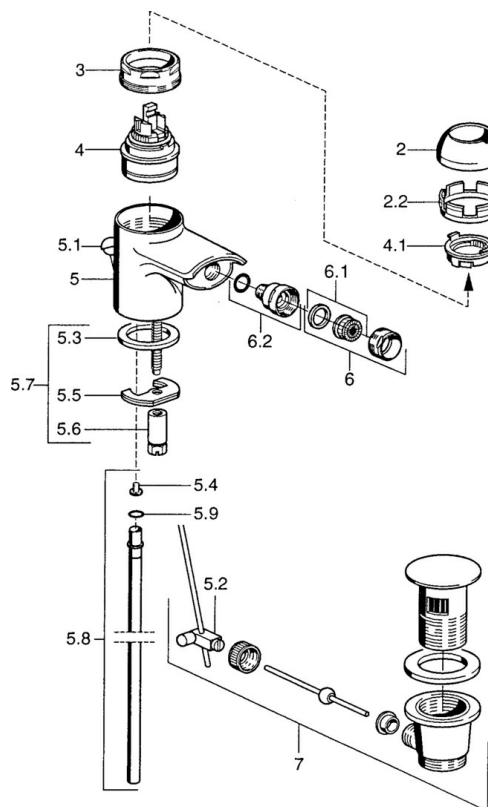

EAN: 4015474018938
static.hansa.com/0306320093

- Bidet
- Monocommande
- Montage sur plaque
- Bec fixe
- Levier monocommande, Levier avec symbole C+F
- Limiteur de température et de débit, Limiteur de température ajustable
- Eco cartouche céramique de \varnothing 48 mm pour contrôle de température et de débit
- Raccordement par flexibles

Caractéristiques techniques

Caractéristiques techniques

Taille DN (diamètre nominal)	DN15
Alimentation en eau chaude	max. +70°C
Pression de service	0.5-10 bar
Taille de raccord	G3/8
Matériau	brass

Règlementations

Norme EN	EN 817
----------	---------------

Pièces de rechange

SP03063200

	Nom	Code
2	Chape Blanc Arrêté	59906565
2	Chape	59906563
2.2	Manchon de fixation	59906695
3	Vis Loop, M50x1, SW45	59904775
4	Cartouche, 4.8 eco	59904601
4.1	Hot water limiter	59904759
5.2	Joint	59904624
5.3	Joint, 37x48x3.5	59911422
5.4	Attachment clamp Arrêté	59911416
5.5	Fixing plate	59904765
5.6	Vis, M8x1, SW13	59904766
5.7	Ensemble de fixation	59910749
5.8	Tuyau Arrêté	59912303
5.9	Joint, 9x2	59905095
6	Aérateur, M24x1 STD HC A	59902366
6	Aérateur, M24x1 A Blanc Arrêté	59905419
6	Aérateur, M24x1 STD CC A Laiton Arrêté	59906580
6.1	Aérateur, M22/24 A	59902081
6.2	Joint boule pour mitigeur bidet, M24x1	59904920
7	Vidage Arrêté	59911444
7	Vidage	59911441
7	Vidage Blanc Arrêté	59911443
N.I.	Flexible d'alimentation, L=500, G3/8-M10x1	59911767