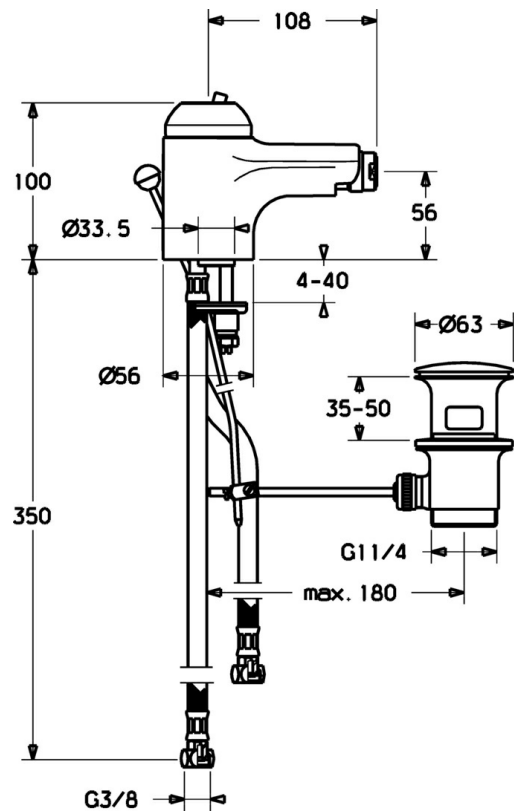

EAN: 4015474018921
static.hansa.com/0306320092

- Bidet
- Jednopáková
- Stojanková
- Pevné výtokové rameno
- Jedna ovládací páka / rukoväť, Páka so symbolom teplej a studenej vody
- Funkcie pre nastavenie maximálnej teploty a prietoku vody, Nastavitelný obmedzovač teploty vody (súčasť dodávky, možnosť dodatočnej inštalácie)
- \varnothing 48 mm keramická Eco kartuša pre ovládanie teploty a prietoku vody
- Flexibilné pripojovacie hadičky

Technické údaje

Technické vlastnosti

Veľkosť DN (menovitý rozmer)	DN15
Dodávka teplej vody	max. +70°C
Pracovný tlak	0.5-10 bar
Spojovacia veľkosť	G3/8
Materiál	Mosadz

Predpisy

Norma EN	EN 817
----------	---------------

Náhradné diely

SP03063200

	Názov	Kód
2	Krytka Biela Ukončené	59906565
2	Krytka	59906563
2.2	Upevňovacia objímka	59906695
3	Očné skrutka, M50x1, SW45	59904775
4	Kartuš, 4.8 eco	59904601
4.1	Hot water limiter	59904759
5.2	Spojovací diel tiahla	59904624
5.3	Tesnenie, 37x48x3.5	59911422
5.4	Attachment clamp Ukončené	59911416
5.5		59904765
5.6	Skrutka, M8x1, SW13	59904766
5.7	Upevňovací set	59910749
5.8	Pripájacie hadičky Ukončené	59912303
5.9	O-krúžok, 9x2	59905095
6	Aerator, M24x1 STD HC A	59902366
6	Aerator, M24x1 A Biela Ukončené	59905419
6	Aerator, M24x1 STD CC A Ušľachtilá mosadz Ukončené	59906580
6.1	Aerator, M22/24 A	59902081
6.2	Ball joint for bidet faucet, M24x1	59904920
7	Vypúšťací ventil umývadla Ukončené	59911444
7	Vypúšťací ventil umývadla	59911441
7	Vypúšťací ventil umývadla Biela Ukončené	59911443
N.I.	Flexibilná hadička, L=500, G3/8-M10x1	59911767