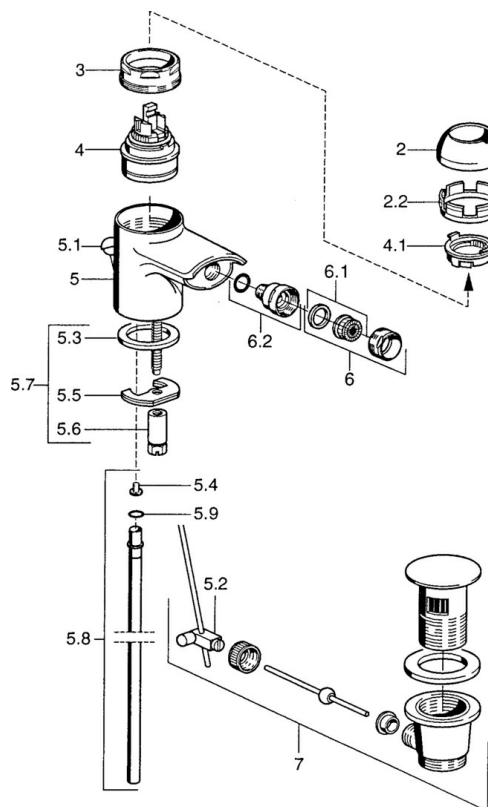

EAN: 4015474018921
static.hansa.com/0306320092

- Bidet
- Jednopáková
- Stojanková
- Pevné výtokové rameno
- Jedna ovládací páka / rukoväť, Páka so symbolom teplej a studenej vody
- Funkcie pre nastavenie maximálnej teploty a prietoku vody, Nastavitelný obmedzovač teploty vody (súčasť dodávky, možnosť dodatočnej inštalácie)
- \varnothing 48 mm keramická Eco kartuša pre ovládanie teploty a prietoku vody
- Flexibilné pripojovacie hadičky

Technické údaje

Technické vlastnosti

Veľkosť DN (menovitý rozmer)	DN15
Dodávka teplej vody	max. +70°C
Pracovný tlak	0.5-10 bar
Spojovacia veľkosť	G3/8
Materiál	Mosadz

Predpisy

Norma EN	EN 817
----------	---------------

Náhradné diely

SP03063200

	Názov	Kód
2	Krytka Biela Ukončené	59906565
2	Krytka	59906563
2.2	Upevňovacia objímka	59906695
3	Očné skrutka, M50x1, SW45	59904775
4	Kartuš, 4.8 eco	59904601
4.1	Hot water limiter	59904759
5.2	Spojovací diel tiahla	59904624
5.3	Tesnenie, 37x48x3.5	59911422
5.4	Attachment clamp Ukončené	59911416
5.5		59904765
5.6	Skrutka, M8x1, SW13	59904766
5.7	Upevňovací set	59910749
5.8	Pripájacie hadičky Ukončené	59912303
5.9	O-krúžok, 9x2	59905095
6	Aerator, M24x1 STD HC A	59902366
6	Aerator, M24x1 A Biela Ukončené	59905419
6	Aerator, M24x1 STD CC A Ušľachtilá mosadz Ukončené	59906580
6.1	Aerator, M22/24 A	59902081
6.2	Ball joint for bidet faucet, M24x1	59904920
7	Vypúšťací ventil umývadla Ukončené	59911444
7	Vypúšťací ventil umývadla	59911441
7	Vypúšťací ventil umývadla Biela Ukončené	59911443
N.I.	Flexibilná hadička, L=500, G3/8-M10x1	59911767