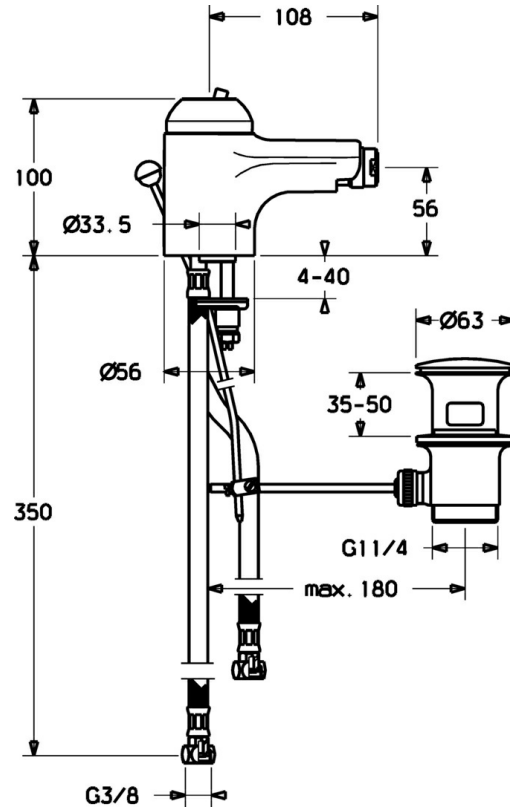

EAN: 4015474018921
static.hansa.com/0306320092

- Bidet
- Eengreeps
- Wastafelmontage
- Vaste uitloop
- Eengreeps bediend, Hendel met warm-koud-aanduiding
- Temperatuurbegrenzer, Temperatuurbegrenzer (achteraf instelbaar)
- ϕ 48 mm keramisch Eco binnenwerk voor debiet en temperatuur instelling
- Flexibele aansluitlang(en)

Technische gegevens

Technische eigenschappen

| | |
|------------------|-------------------|
| DN-maat | DN15 |
| Warmwatertoevoer | max. +70°C |
| Werkdruk | 0.5-10 bar |
| Aansluitmaat | G3/8 |
| Materiaal | brass |

Voorschriften

| | |
|---------|---------------|
| EN-norm | EN 817 |
|---------|---------------|

Reserveonderdelen

SP03063200

| | Naam | Code |
|------|--|----------|
| 2 | Kap Wit Stopgezet | 59906565 |
| 2 | Kap Chroom | 59906563 |
| 2.2 | Vaststelling van de mouw | 59906695 |
| 3 | Schroefvoog, M50x1, SW45 | 59904775 |
| 4 | Binnenwerk, 4,8 eco | 59904601 |
| 4.1 | Hot water limiter | 59904759 |
| 5.2 | Gewrichtstuk | 59904624 |
| 5.3 | Dichting, 37x48x3.5 | 59911422 |
| 5.4 | Attachment clamp Stopgezet | 59911416 |
| 5.5 | Fixing plate | 59904765 |
| 5.6 | Schroef, M8x1, SW13 | 59904766 |
| 5.7 | Bevestigingsset | 59910749 |
| 5.8 | Slangen Stopgezet | 59912303 |
| 5.9 | O-ring, 9x2 | 59905095 |
| 6 | Mousseur, M24x1 STD HC A Chroom | 59902366 |
| 6 | Mousseur, M24x1 A Wit Stopgezet | 59905419 |
| 6 | Mousseur, M24x1 STD CC A Edelmessing Stopgezet | 59906580 |
| 6.1 | Mousseur, M22/24 A | 59902081 |
| 6.2 | Kogelstuk bidet, M24x1 | 59904920 |
| 7 | Wastegarnituur Chroom Stopgezet | 59911444 |
| 7 | Wastegarnituur Chroom | 59911441 |
| 7 | Wastegarnituur Wit Stopgezet | 59911443 |
| N.I. | Flexibele aansluitingen, L=500, G3/8-M10x1 | 59911767 |