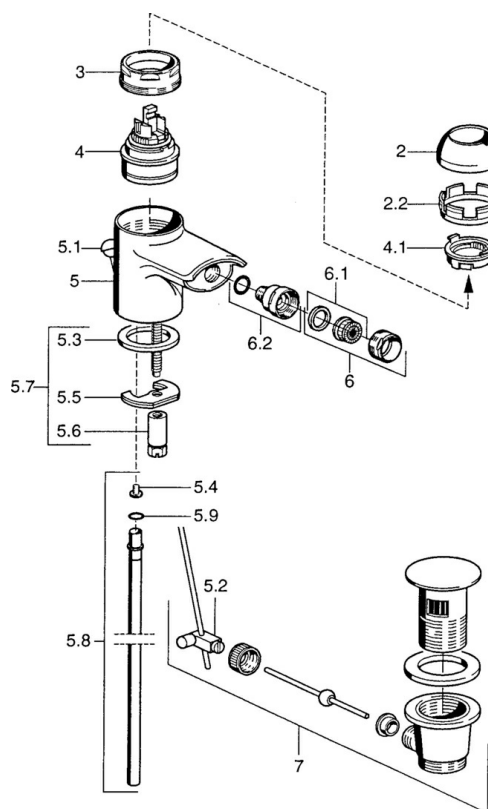

EAN: 4015474018921
static.hansa.com/0306320092

- Bidet
- Eengreeps
- Wastafelmontage
- Vaste uitloop
- Eengreeps bediend, Hendel met warm-koud-aanduiding
- Temperatuurbegrenzer, Temperatuurbegrenzer (achteraf instelbaar)
- ϕ 48 mm keramisch Eco binnenwerk voor debiet en temperatuur instelling
- Flexibele aansluitlang(en)

Technische gegevens

Technische eigenschappen

| | |
|------------------|-------------------|
| DN-maat | DN15 |
| Warmwatertoevoer | max. +70°C |
| Werkdruk | 0.5-10 bar |
| Aansluitmaat | G3/8 |
| Materiaal | brass |

Voorschriften

| | |
|---------|---------------|
| EN-norm | EN 817 |
|---------|---------------|

Reserveonderdelen

SP03063200

| | Naam | Code |
|------|--|----------|
| 2 | Kap Wit Stopgezet | 59906565 |
| 2 | Kap Chroom | 59906563 |
| 2.2 | Vaststelling van de mouw | 59906695 |
| 3 | Schroefvoog, M50x1, SW45 | 59904775 |
| 4 | Binnenwerk, 4,8 eco | 59904601 |
| 4.1 | Hot water limiter | 59904759 |
| 5.2 | Gewrichtstuk | 59904624 |
| 5.3 | Dichting, 37x48x3.5 | 59911422 |
| 5.4 | Attachment clamp Stopgezet | 59911416 |
| 5.5 | Fixing plate | 59904765 |
| 5.6 | Schroef, M8x1, SW13 | 59904766 |
| 5.7 | Bevestigingsset | 59910749 |
| 5.8 | Slangen Stopgezet | 59912303 |
| 5.9 | O-ring, 9x2 | 59905095 |
| 6 | Mousseur, M24x1 STD HC A Chroom | 59902366 |
| 6 | Mousseur, M24x1 A Wit Stopgezet | 59905419 |
| 6 | Mousseur, M24x1 STD CC A Edelmessing Stopgezet | 59906580 |
| 6.1 | Mousseur, M22/24 A | 59902081 |
| 6.2 | Kogelstuk bidet, M24x1 | 59904920 |
| 7 | Wastegarnituur Chroom Stopgezet | 59911444 |
| 7 | Wastegarnituur Chroom | 59911441 |
| 7 | Wastegarnituur Wit Stopgezet | 59911443 |
| N.I. | Flexibele aansluitingen, L=500, G3/8-M10x1 | 59911767 |