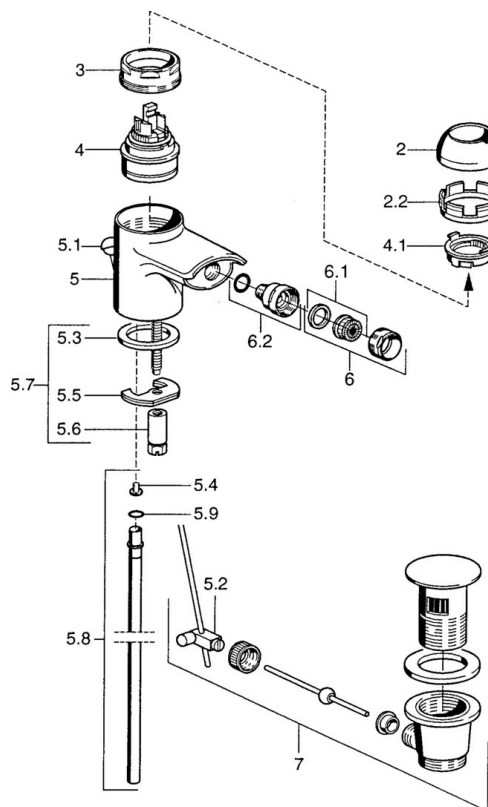

EAN: 4015474018921  
[static.hansa.com/0306320092](http://static.hansa.com/0306320092)

- Bidet
- Jednopáková
- Stojánková
- Pevné výtokové rameno
- Jedna ovládací páka / rukojeť, Páka se symboly teplé a studené vody
- Funkce pro nastavení maximální teploty a průtoku vody, Nastavitelný omezovač teploty vody (součástí dodávky, možnost dodatečné instalace)
- $\phi$  48 mm keramická eco kartuše pro ovládání teploty a průtoku vody
- Flexibilní připojovací hadice

### Technické vlastnosti

Velikost DN (jmenovitý rozměr)	<b>DN15</b>
Zdroj teplé vody	<b>max. +70°C</b>
Pracovní tlak	<b>0.5-10 bar</b>
Velikost přípojky	<b>G3/8</b>
Materiál	<b>Mosaz</b>

### SP03063200

	Název	Kód
2	Krytka Bílá Ukončeno	59906565
2	Krytka	59906563
2.2	Upevňovací objímka	59906695
3	Oční šroub, M50x1, SW45	59904775
4	Kartuše, 4.8 eco	59904601
4.1	Hot water limiter	59904759
5.2	Spojovací díl táhel	59904624
5.3	Těsnění, 37x48x3.5	59911422
5.4	Attachment clamp Ukončeno	59911416
5.5	Upevňovací deska	59904765
5.6	Šroub, M8x1, SW13	59904766
5.7	Upevňovací set	59910749
5.8	Hadice Ukončeno	59912303
5.9	O-kroužek, 9x2	59905095
6	Aerator, M24x1 STD HC A	59902366
6	Aerator, M24x1 A Bílá Ukončeno	59905419
6	Aerator, M24x1 STD CC A Ušlechtilá mosaz Ukončeno	59906580
6.1	Aerator, M22/24 A	59902081
6.2	Kulový kloub, M24x1	59904920
7	Vypouštěcí ventil Ukončeno	59911444
7	Vypouštěcí ventil	59911441
7	Vypouštěcí ventil Bílá Ukončeno	59911443
N.I.	Flexibilní hadička, L=500, G3/8-M10x1	59911767