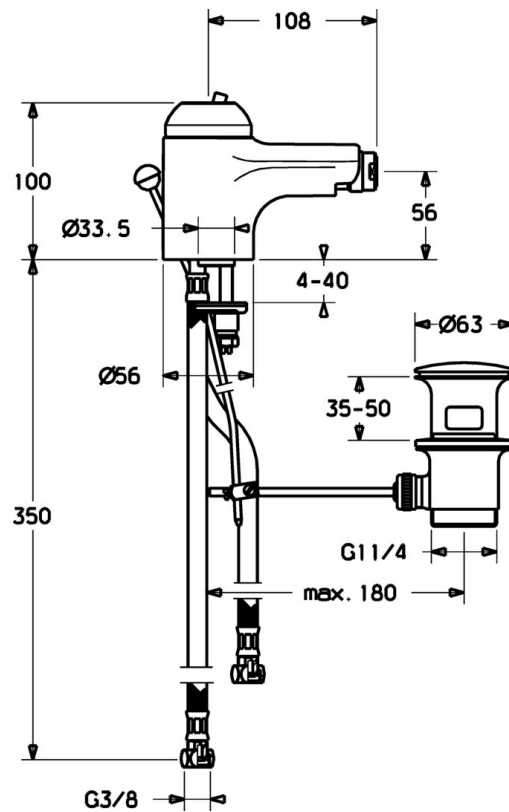

EAN: 4015474018921  
[static.hansa.com/0306320092](http://static.hansa.com/0306320092)

- Bidet
- Jednopáková
- Stojánková
- Pevné výtokové rameno
- Jedna ovládací páka / rukojeť, Páka se symboly teplé a studené vody
- Funkce pro nastavení maximální teploty a průtoku vody, Nastavitelný omezovač teploty vody (součástí dodávky, možnost dodatečné instalace)
- $\phi$  48 mm keramická eco kartuše pro ovládání teploty a průtoku vody
- Flexibilní připojovací hadice

### Technické vlastnosti

Velikost DN (jmenovitý rozměr)	<b>DN15</b>
Zdroj teplé vody	<b>max. +70°C</b>
Pracovní tlak	<b>0.5-10 bar</b>
Velikost přípojky	<b>G3/8</b>
Materiál	<b>Mosaz</b>

### SP03063200

	Název	Kód
2	Krytka Bílá Ukončeno	59906565
2	Krytka	59906563
2.2	Upevňovací objímka	59906695
3	Oční šroub, M50x1, SW45	59904775
4	Kartuše, 4.8 eco	59904601
4.1	Hot water limiter	59904759
5.2	Spojovací díl táhel	59904624
5.3	Těsnění, 37x48x3.5	59911422
5.4	Attachment clamp Ukončeno	59911416
5.5	Upevňovací deska	59904765
5.6	Šroub, M8x1, SW13	59904766
5.7	Upevňovací set	59910749
5.8	Hadice Ukončeno	59912303
5.9	O-kroužek, 9x2	59905095
6	Aerator, M24x1 STD HC A	59902366
6	Aerator, M24x1 A Bílá Ukončeno	59905419
6	Aerator, M24x1 STD CC A Ušlechtilá mosaz Ukončeno	59906580
6.1	Aerator, M22/24 A	59902081
6.2	Kulový kloub, M24x1	59904920
7	Vypouštěcí ventil Ukončeno	59911444
7	Vypouštěcí ventil	59911441
7	Vypouštěcí ventil Bílá Ukončeno	59911443
N.I.	Flexibilní hadička, L=500, G3/8-M10x1	59911767