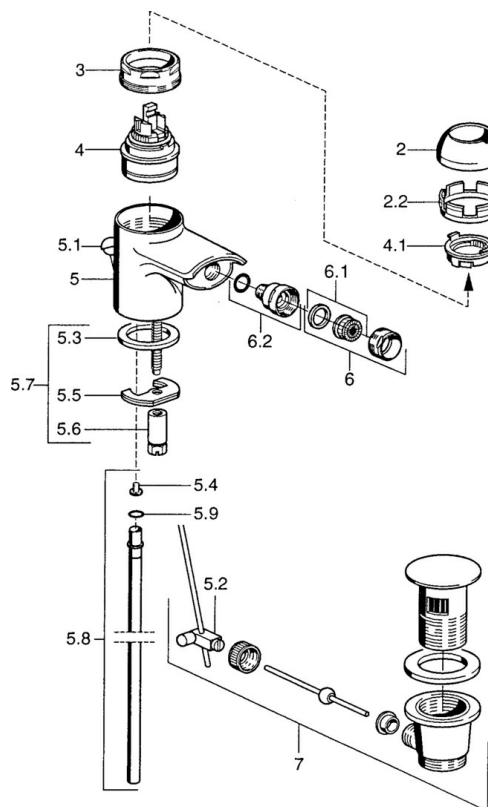

EAN: 4015474018853
static.hansa.com/0306320090

- Bidet
- Eengreeps
- Wastafelmontage
- Chrom/Goud
- Vaste uitloop
- Eengreeps bediend, Hendel met warm-koud-aanduiding
- Temperatuurbegrenzer, Temperatuurbegrenzer (achteraf instelbaar)
- \varnothing 48 mm keramisch Eco binnenwerk voor debiet en temperatuur instelling
- Flexibele aansluitlang(en)

Technische gegevens

Technische eigenschappen

DN-maat	DN15
Warmwatertoevoer	max. +70°C
Werkdruk	0.5-10 bar
Aansluitmaat	G3/8
Materiaal	brass

Voorschriften

EN-norm	EN 817
---------	---------------

Reserveonderdelen

SP03063200

	Naam	Code
2	Kap Wit Stopgezet	59906565
2	Kap Chroom	59906563
2.2	Vaststelling van de mouw	59906695
3	Schroefvoog, M50x1, SW45	59904775
4	Binnenwerk, 4,8 eco	59904601
4.1	Hot water limiter	59904759
5.2	Gewrichtstuk	59904624
5.3	Dichting, 37x48x3.5	59911422
5.4	Attachment clamp Stopgezet	59911416
5.5	Fixing plate	59904765
5.6	Schroef, M8x1, SW13	59904766
5.7	Bevestigingsset	59910749
5.8	Slangen Stopgezet	59912303
5.9	O-ring, 9x2	59905095
6	Mousseur, M24x1 STD HC A Chroom	59902366
6	Mousseur, M24x1 A Wit Stopgezet	59905419
6	Mousseur, M24x1 STD CC A Edelmessing Stopgezet	59906580
6.1	Mousseur, M22/24 A	59902081
6.2	Kogelstuk bidet, M24x1	59904920
7	Wastegarnituur Chroom Stopgezet	59911444
7	Wastegarnituur Chroom	59911441
7	Wastegarnituur Wit Stopgezet	59911443
N.I.	Flexibele aansluitingen, L=500, G3/8-M10x1	59911767