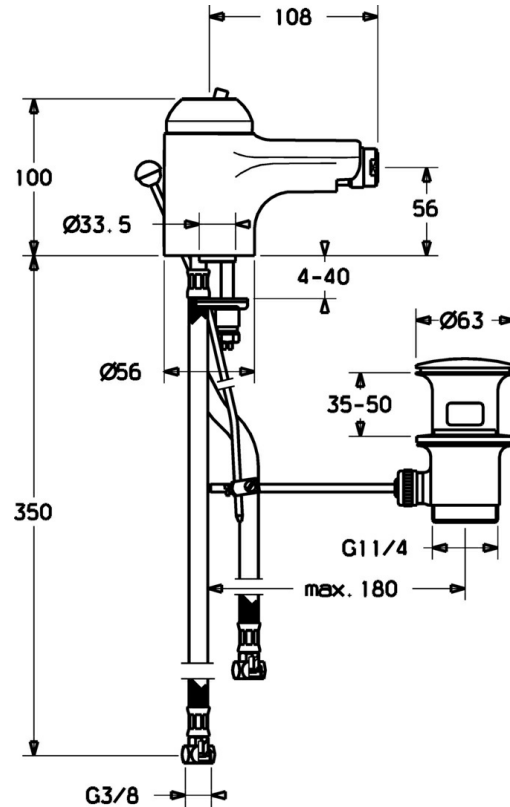

EAN: 4015474018853
static.hansa.com/0306320090

- Bidet
- Eengreeps
- Wastafelmontage
- Chrom/Goud
- Vaste uitloop
- Eengreeps bediend, Hendel met warm-koud-aanduiding
- Temperatuurbegrenzer, Temperatuurbegrenzer (achteraf instelbaar)
- \varnothing 48 mm keramisch Eco binnenwerk voor debiet en temperatuur instelling
- Flexibele aansluitlang(en)

Technische gegevens

Technische eigenschappen

DN-maat	DN15
Warmwatertoevoer	max. +70°C
Werkdruk	0.5-10 bar
Aansluitmaat	G3/8
Materiaal	brass

Voorschriften

EN-norm	EN 817
---------	---------------

Reserveonderdelen

SP03063200

	Naam	Code
2	Kap Wit Stopgezet	59906565
2	Kap Chroom	59906563
2.2	Vaststelling van de mouw	59906695
3	Schroefvoog, M50x1, SW45	59904775
4	Binnenwerk, 4,8 eco	59904601
4.1	Hot water limiter	59904759
5.2	Gewrichtstuk	59904624
5.3	Dichting, 37x48x3.5	59911422
5.4	Attachment clamp Stopgezet	59911416
5.5	Fixing plate	59904765
5.6	Schroef, M8x1, SW13	59904766
5.7	Bevestigingsset	59910749
5.8	Slangen Stopgezet	59912303
5.9	O-ring, 9x2	59905095
6	Mousseur, M24x1 STD HC A Chroom	59902366
6	Mousseur, M24x1 A Wit Stopgezet	59905419
6	Mousseur, M24x1 STD CC A Edelmessing Stopgezet	59906580
6.1	Mousseur, M22/24 A	59902081
6.2	Kogelstuk bidet, M24x1	59904920
7	Wastegarnituur Chroom Stopgezet	59911444
7	Wastegarnituur Chroom	59911441
7	Wastegarnituur Wit Stopgezet	59911443
N.I.	Flexibele aansluitingen, L=500, G3/8-M10x1	59911767