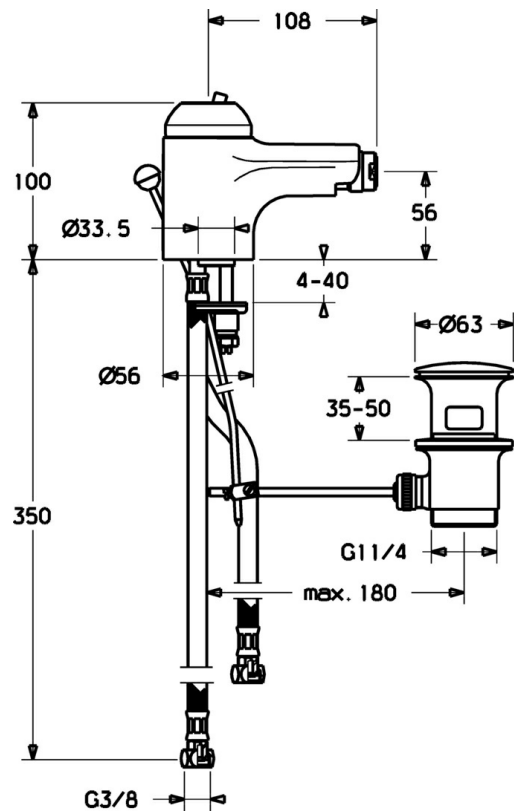

EAN: 4015474018839
static.hansa.com/0306320086

- Bidet
- Jednopáková
- Stojanková
- Pevné výtokové rameno
- Jedna ovládací páka / rukoväť, Páka so symbolom teplej a studenej vody
- Funkcie pre nastavenie maximálnej teploty a prietoku vody, Nastavitelný obmedzovač teploty vody (súčasť dodávky, možnosť dodatočnej inštalácie)
- ϕ 48 mm keramická Eco kartuša pre ovládanie teploty a prietoku vody
- Flexibilné pripojovacie hadičky

Technické údaje

Technické vlastnosti

Veľkosť DN (menovitý rozmer)	DN15
Dodávka teplej vody	max. +70°C
Pracovný tlak	0.5-10 bar
Spojovacia veľkosť	G3/8
Materiál	Mosadz

Predpisy

Norma EN	EN 817
----------	---------------

Náhradné diely

SP03063200

	Názov	Kód
2	Krytka Biela Ukončené	59906565
2	Krytka	59906563
2.2	Upevňovacia objímka	59906695
3	Očné skrutka, M50x1, SW45	59904775
4	Kartuš, 4.8 eco	59904601
4.1	Hot water limiter	59904759
5.2	Spojovací diel tiahla	59904624
5.3	Tesnenie, 37x48x3.5	59911422
5.4	Attachment clamp Ukončené	59911416
5.5		59904765
5.6	Skrutka, M8x1, SW13	59904766
5.7	Upevňovací set	59910749
5.8	Pripájacie hadičky Ukončené	59912303
5.9	O-kružok, 9x2	59905095
6	Aerator, M24x1 STD HC A	59902366
6	Aerator, M24x1 A Biela Ukončené	59905419
6	Aerator, M24x1 STD CC A Ušľachtilá mosadz Ukončené	59906580
6.1	Aerator, M22/24 A	59902081
6.2	Ball joint for bidet faucet, M24x1	59904920
7	Vypúšťací ventil umývadla Ukončené	59911444
7	Vypúšťací ventil umývadla	59911441
7	Vypúšťací ventil umývadla Biela Ukončené	59911443
N.I.	Flexibilná hadička, L=500, G3/8-M10x1	59911767