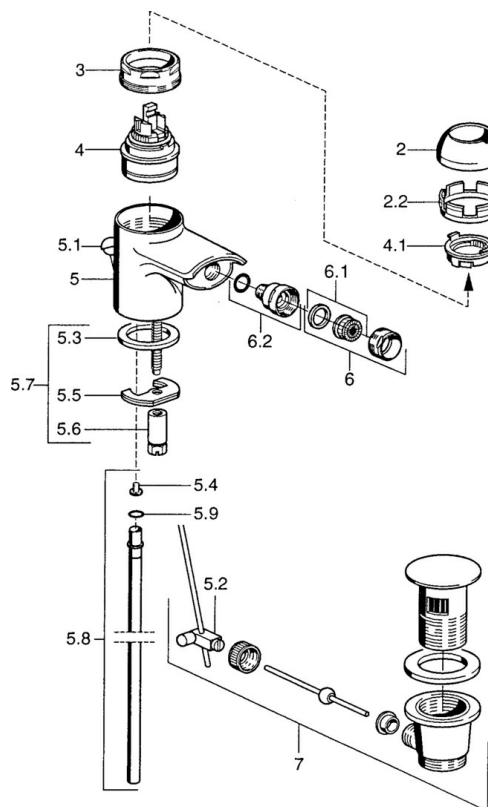

EAN: 4015474018839
static.hansa.com/0306320086

- Bidet
- Jednopáková
- Stojanková
- Pevné výtokové rameno
- Jedna ovládací páka / rukoväť, Páka so symbolom teplej a studenej vody
- Funkcie pre nastavenie maximálnej teploty a prietoku vody, Nastavitelný obmedzovač teploty vody (súčasť dodávky, možnosť dodatočnej inštalácie)
- ϕ 48 mm keramická Eco kartuša pre ovládanie teploty a prietoku vody
- Flexibilné pripojovacie hadičky

Technické údaje

Technické vlastnosti

Veľkosť DN (menovitý rozmer)	DN15
Dodávka teplej vody	max. +70°C
Pracovný tlak	0.5-10 bar
Spojovacia veľkosť	G3/8
Materiál	Mosadz

Predpisy

Norma EN	EN 817
----------	---------------

Náhradné diely

SP03063200

	Názov	Kód
2	Krytka Biela Ukončené	59906565
2	Krytka	59906563
2.2	Upevňovacia objímka	59906695
3	Očné skrutka, M50x1, SW45	59904775
4	Kartuš, 4.8 eco	59904601
4.1	Hot water limiter	59904759
5.2	Spojovací diel tiahla	59904624
5.3	Tesnenie, 37x48x3.5	59911422
5.4	Attachment clamp Ukončené	59911416
5.5		59904765
5.6	Skrutka, M8x1, SW13	59904766
5.7	Upevňovací set	59910749
5.8	Pripájacie hadičky Ukončené	59912303
5.9	O-kružok, 9x2	59905095
6	Aerator, M24x1 STD HC A	59902366
6	Aerator, M24x1 A Biela Ukončené	59905419
6	Aerator, M24x1 STD CC A Ušľachtilá mosadz Ukončené	59906580
6.1	Aerator, M22/24 A	59902081
6.2	Ball joint for bidet faucet, M24x1	59904920
7	Vypúšťací ventil umývadla Ukončené	59911444
7	Vypúšťací ventil umývadla	59911441
7	Vypúšťací ventil umývadla Biela Ukončené	59911443
N.I.	Flexibilná hadička, L=500, G3/8-M10x1	59911767