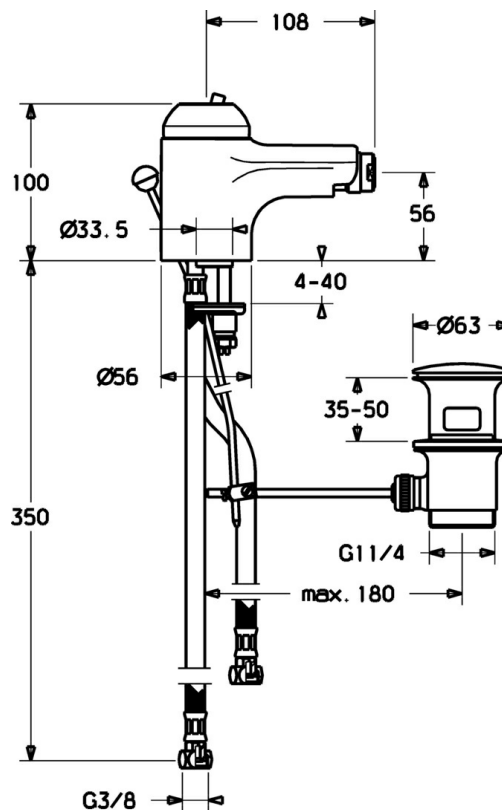

EAN: 4015474018839
static.hansa.com/0306320086

- Bidet
- Eengreeps
- Wastafelmontage
- Vaste uitloop
- Eengreeps bediend, Hendel met warm-koud-aanduiding
- Temperatuurbegrenzer, Temperatuurbegrenzer (achteraf instelbaar)
- \varnothing 48 mm keramisch Eco binnenwerk voor debiet en temperatuur instelling
- Flexibele aansluitslang(en)

Technische gegevens

Technische eigenschappen

DN-maat	DN15
Warmwatertoevoer	max. +70°C
Werkdruk	0.5-10 bar
Aansluitmaat	G3/8
Materiaal	brass

Voorschriften

EN-norm	EN 817
---------	---------------

Reserveonderdelen

SP03063200

	Naam	Code
2	Kap Wit Stopgezet	59906565
2	Kap Chroom	59906563
2.2	Vaststelling van de mouw	59906695
3	Schroefvoog, M50x1, SW45	59904775
4	Binnenwerk, 4,8 eco	59904601
4.1	Hot water limiter	59904759
5.2	Gewrichtstuk	59904624
5.3	Dichting, 37x48x3.5	59911422
5.4	Attachment clamp Stopgezet	59911416
5.5	Fixing plate	59904765
5.6	Schroef, M8x1, SW13	59904766
5.7	Bevestigingsset	59910749
5.8	Slangen Stopgezet	59912303
5.9	O-ring, 9x2	59905095
6	Mousseur, M24x1 STD HC A Chroom	59902366
6	Mousseur, M24x1 A Wit Stopgezet	59905419
6	Mousseur, M24x1 STD CC A Edelmessing Stopgezet	59906580
6.1	Mousseur, M22/24 A	59902081
6.2	Kogelstuk bidet, M24x1	59904920
7	Wastegarnituur Chroom Stopgezet	59911444
7	Wastegarnituur Chroom	59911441
7	Wastegarnituur Wit Stopgezet	59911443
N.I.	Flexibele aansluitingen, L=500, G3/8-M10x1	59911767