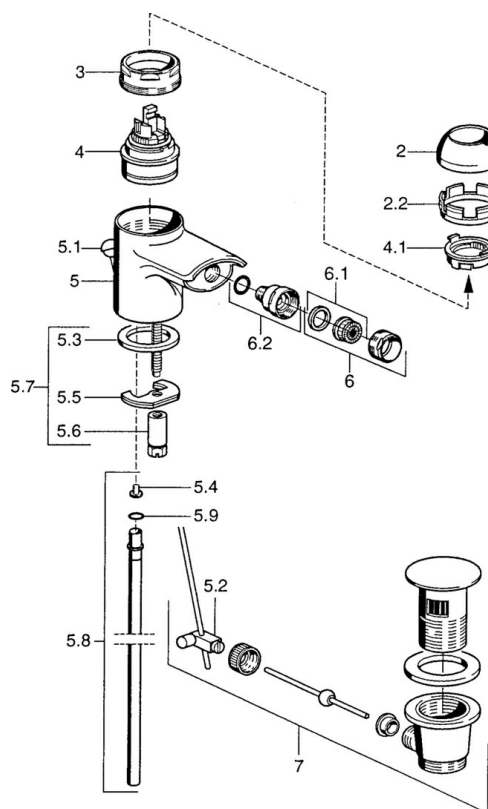

EAN: 4015474018839
static.hansa.com/0306320086

- Bidet
- Eengreeps
- Wastafelmontage
- Vaste uitloop
- Eengreeps bediend, Hendel met warm-koud-aanduiding
- Temperatuurbegrenzer, Temperatuurbegrenzer (achteraf instelbaar)
- \varnothing 48 mm keramisch Eco binnenwerk voor debiet en temperatuur instelling
- Flexibele aansluitslang(en)

Technische gegevens

Technische eigenschappen

DN-maat	DN15
Warmwatertoevoer	max. +70°C
Werkdruk	0.5-10 bar
Aansluitmaat	G3/8
Materiaal	brass

Voorschriften

EN-norm	EN 817
---------	---------------

Reserveonderdelen

SP03063200

	Naam	Code
2	Kap Wit Stopgezet	59906565
2	Kap Chroom	59906563
2.2	Vaststelling van de mouw	59906695
3	Schroefvoog, M50x1, SW45	59904775
4	Binnenwerk, 4,8 eco	59904601
4.1	Hot water limiter	59904759
5.2	Gewrichtstuk	59904624
5.3	Dichting, 37x48x3.5	59911422
5.4	Attachment clamp Stopgezet	59911416
5.5	Fixing plate	59904765
5.6	Schroef, M8x1, SW13	59904766
5.7	Bevestigingsset	59910749
5.8	Slangen Stopgezet	59912303
5.9	O-ring, 9x2	59905095
6	Mousseur, M24x1 STD HC A Chroom	59902366
6	Mousseur, M24x1 A Wit Stopgezet	59905419
6	Mousseur, M24x1 STD CC A Edelmessing Stopgezet	59906580
6.1	Mousseur, M22/24 A	59902081
6.2	Kogelstuk bidet, M24x1	59904920
7	Wastegarnituur Chroom Stopgezet	59911444
7	Wastegarnituur Chroom	59911441
7	Wastegarnituur Wit Stopgezet	59911443
N.I.	Flexibele aansluitingen, L=500, G3/8-M10x1	59911767