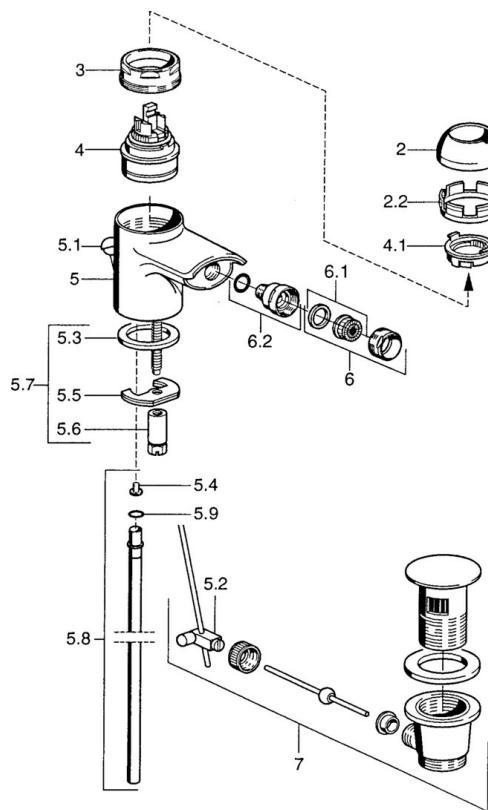

EAN: 4015474018839
static.hansa.com/0306320086

- Bidet
- Monocomando
- Montaggio d'appoggio
- Bocca fissa
- Leva/Manopola monocomando, Leva con simbolo F+C
- Limitatore di temperatura, Limitatore di temperatura regolabile
- Cartuccia a dischi ceramici \varnothing 48mm (Eco)
- Collegamento con flessibili

Dati tecnici

Caratteristiche tecniche

| | |
|---------------------------------|-------------------|
| Misura DN (dimensione nominale) | DN15 |
| Fornitura di acqua calda | max. +70°C |
| Pressione di esercizio | 0.5-10 bar |
| Misura della connessione | G3/8 |
| Materiale | Ottone |

Norme

| | |
|-------------|---------------|
| Standard EN | EN 817 |
|-------------|---------------|

Parti di ricambio

SP03063200

| | Nome | Codice |
|------|---|----------|
| 2 | Cappuccio Bianco Fuori produzione | 59906565 |
| 2 | Cappuccio Cromo | 59906563 |
| 2.2 | Manicotto di fissaggio | 59906695 |
| 3 | Vite eye, M50x1, SW45 | 59904775 |
| 4 | Cartuccia, 4.8 eco | 59904601 |
| 4.1 | Hot water limiter | 59904759 |
| 5.2 | Snodo | 59904624 |
| 5.3 | Giunto, 37x48x3.5 | 59911422 |
| 5.4 | Attachment clamp Fuori produzione | 59911416 |
| 5.5 | Fixing plate | 59904765 |
| 5.6 | Screw, M8x1, SW13 | 59904766 |
| 5.7 | Set di fissaggio | 59910749 |
| 5.8 | Tubo flessibile Fuori produzione | 59912303 |
| 5.9 | O-ring, 9x2 | 59905095 |
| 6 | Aeratore, M24x1 STD HC A Cromo | 59902366 |
| 6 | Aeratore, M24x1 A Bianco Fuori produzione | 59905419 |
| 6 | Aeratore, M24x1 STD CC A Ottone lucido Fuori produzione | 59906580 |
| 6.1 | Aeratore, M22/24 A | 59902081 |
| 6.2 | Aeratore per miscelatore bidet, M24x1 | 59904920 |
| 7 | Scarico a saltarello Cromo Fuori produzione | 59911444 |
| 7 | Scarico a saltarello Cromo | 59911441 |
| 7 | Scarico a saltarello Bianco Fuori produzione | 59911443 |
| N.I. | Cannette flessibili, L=500, G3/8-M10x1 | 59911767 |