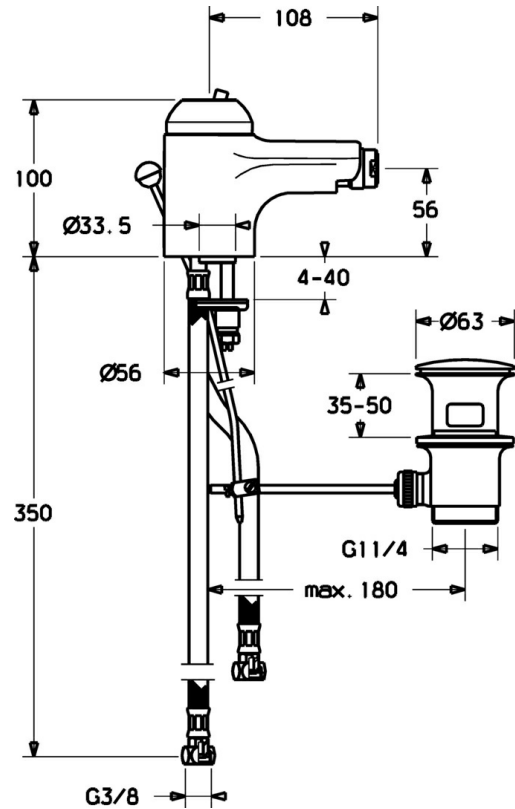

EAN: 4015474018839
static.hansa.com/0306320086

- Bidet
- Monocomando
- Montaggio d'appoggio
- Bocca fissa
- Leva/Manopola monocomando, Leva con simbolo F+C
- Limitatore di temperatura, Limitatore di temperatura regolabile
- Cartuccia a dischi ceramici \varnothing 48mm (Eco)
- Collegamento con flessibili

Dati tecnici

Caratteristiche tecniche

| | |
|---------------------------------|-------------------|
| Misura DN (dimensione nominale) | DN15 |
| Fornitura di acqua calda | max. +70°C |
| Pressione di esercizio | 0.5-10 bar |
| Misura della connessione | G3/8 |
| Materiale | Ottone |

Norme

| | |
|-------------|---------------|
| Standard EN | EN 817 |
|-------------|---------------|

Parti di ricambio

SP03063200

| | Nome | Codice |
|------|---|----------|
| 2 | Cappuccio Bianco Fuori produzione | 59906565 |
| 2 | Cappuccio Cromo | 59906563 |
| 2.2 | Manicotto di fissaggio | 59906695 |
| 3 | Vite eye, M50x1, SW45 | 59904775 |
| 4 | Cartuccia, 4.8 eco | 59904601 |
| 4.1 | Hot water limiter | 59904759 |
| 5.2 | Snodo | 59904624 |
| 5.3 | Giunto, 37x48x3.5 | 59911422 |
| 5.4 | Attachment clamp Fuori produzione | 59911416 |
| 5.5 | Fixing plate | 59904765 |
| 5.6 | Screw, M8x1, SW13 | 59904766 |
| 5.7 | Set di fissaggio | 59910749 |
| 5.8 | Tubo flessibile Fuori produzione | 59912303 |
| 5.9 | O-ring, 9x2 | 59905095 |
| 6 | Aeratore, M24x1 STD HC A Cromo | 59902366 |
| 6 | Aeratore, M24x1 A Bianco Fuori produzione | 59905419 |
| 6 | Aeratore, M24x1 STD CC A Ottone lucido Fuori produzione | 59906580 |
| 6.1 | Aeratore, M22/24 A | 59902081 |
| 6.2 | Aeratore per miscelatore bidet, M24x1 | 59904920 |
| 7 | Scarico a saltarello Cromo Fuori produzione | 59911444 |
| 7 | Scarico a saltarello Cromo | 59911441 |
| 7 | Scarico a saltarello Bianco Fuori produzione | 59911443 |
| N.I. | Cannette flessibili, L=500, G3/8-M10x1 | 59911767 |