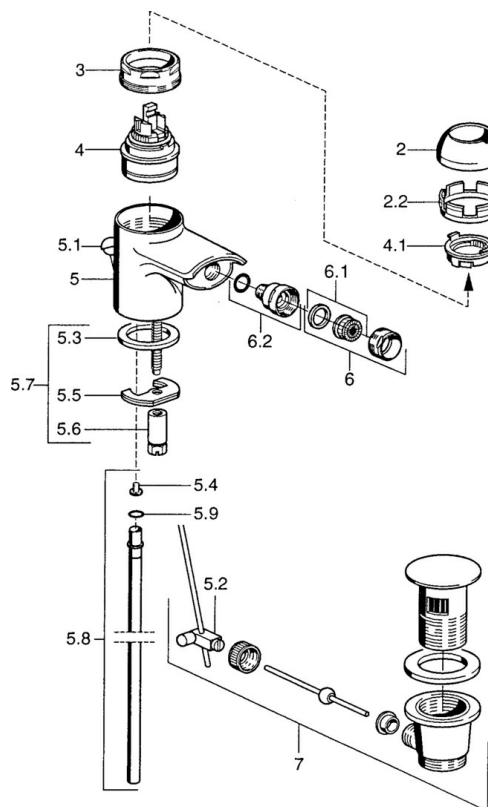

EAN: 4015474018839
static.hansa.com/0306320086

- Bidet
- Jednopáková
- Stojánková
- Pevné výtokové rameno
- Jedna ovládací páka / rukojeť, Páka se symboly teplé a studené vody
- Funkce pro nastavení maximální teploty a průtoku vody, Nastavitelný omezovač teploty vody (součástí dodávky, možnost dodatečné instalace)
- ϕ 48 mm keramická eco kartuše pro ovládní teploty a průtoku vody
- Flexibilní připojovací hadice

Technické údaje

Technické vlastnosti

Velikost DN (jmenovitý rozměr)	DN15
Zdroj teplé vody	max. +70°C
Pracovní tlak	0.5-10 bar
Velikost přípojky	G3/8
Materiál	Mosaz

Předpisy

Norma EN	EN 817
----------	---------------

Náhradní díly

SP03063200

	Název	Kód
2	Krytka Bílá Ukončeno	59906565
2	Krytka	59906563
2.2	Upevňovací objímka	59906695
3	Oční šroub, M50x1, SW45	59904775
4	Kartuše, 4.8 eco	59904601
4.1	Hot water limiter	59904759
5.2	Spojovací díl táhel	59904624
5.3	Těsnění, 37x48x3.5	59911422
5.4	Attachment clamp Ukončeno	59911416
5.5	Upevňovací deska	59904765
5.6	Šroub, M8x1, SW13	59904766
5.7	Upevňovací set	59910749
5.8	Hadiče Ukončeno	59912303
5.9	O-kroužek, 9x2	59905095
6	Aerator, M24x1 STD HC A	59902366
6	Aerator, M24x1 A Bílá Ukončeno	59905419
6	Aerator, M24x1 STD CC A Ušlechtilá mosaz Ukončeno	59906580
6.1	Aerator, M22/24 A	59902081
6.2	Kulový kloub, M24x1	59904920
7	Vypouštěcí ventil Ukončeno	59911444
7	Vypouštěcí ventil	59911441
7	Vypouštěcí ventil Bílá Ukončeno	59911443
N.I.	Flexibilní hadička, L=500, G3/8-M10x1	59911767