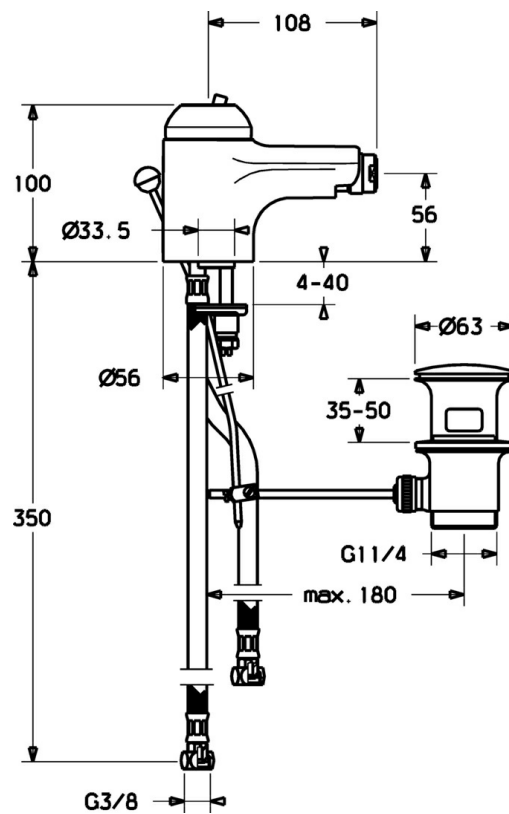

EAN: 4015474018839
static.hansa.com/0306320086

- Bidet
- Jednopáková
- Stojánková
- Pevné výtokové rameno
- Jedna ovládací páka / rukojeť, Páka se symboly teplé a studené vody
- Funkce pro nastavení maximální teploty a průtoku vody, Nastavitelný omezovač teploty vody (součástí dodávky, možnost dodatečné instalace)
- ϕ 48 mm keramická eco kartuše pro ovládní teploty a průtoku vody
- Flexibilní připojovací hadice

Technické údaje

Technické vlastnosti

Velikost DN (jmenovitý rozměr)	DN15
Zdroj teplé vody	max. +70°C
Pracovní tlak	0.5-10 bar
Velikost přípojky	G3/8
Materiál	Mosaz

Předpisy

Norma EN	EN 817
----------	---------------

Náhradní díly

SP03063200

	Název	Kód
2	Krytka Bílá Ukončeno	59906565
2	Krytka	59906563
2.2	Upevňovací objímka	59906695
3	Oční šroub, M50x1, SW45	59904775
4	Kartuše, 4.8 eco	59904601
4.1	Hot water limiter	59904759
5.2	Spojovací díl táhel	59904624
5.3	Těsnění, 37x48x3.5	59911422
5.4	Attachment clamp Ukončeno	59911416
5.5	Upevňovací deska	59904765
5.6	Šroub, M8x1, SW13	59904766
5.7	Upevňovací set	59910749
5.8	Hadiče Ukončeno	59912303
5.9	O-kroužek, 9x2	59905095
6	Aerator, M24x1 STD HC A	59902366
6	Aerator, M24x1 A Bílá Ukončeno	59905419
6	Aerator, M24x1 STD CC A Ušlechtilá mosaz Ukončeno	59906580
6.1	Aerator, M22/24 A	59902081
6.2	Kulový kloub, M24x1	59904920
7	Vypouštěcí ventil Ukončeno	59911444
7	Vypouštěcí ventil	59911441
7	Vypouštěcí ventil Bílá Ukončeno	59911443
N.I.	Flexibilní hadička, L=500, G3/8-M10x1	59911767