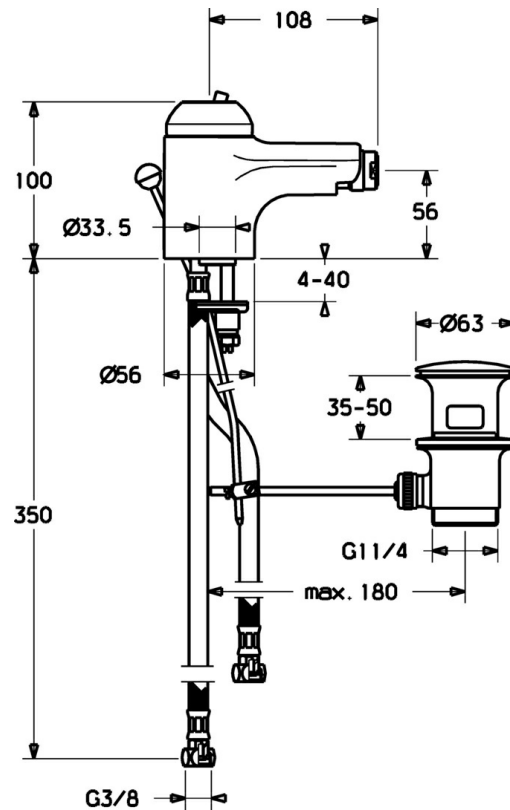

EAN: 4015474018822  
[static.hansa.com/0306320082](http://static.hansa.com/0306320082)

- Bidet
- Eengreeps
- Wastafelmontage
- Wit
- Vaste uitloop
- Eengreeps bediend, Hendel met warm-koud-aanduiding
- Temperatuurbegrenzer, Temperatuurbegrenzer (achteraf instelbaar)
- $\varnothing$  48 mm keramisch Eco binnenwerk voor debiet en temperatuur instelling
- Flexibele aansluitlang(en)

### Technische eigenschappen

DN-maat	<b>DN15</b>
Warmwatertoevoer	<b>max. +70°C</b>
Werkdruk	<b>0.5-10 bar</b>
Aansluitmaat	<b>G3/8</b>
Materiaal	<b>brass</b>

### SP03063200

	Naam	Code
2	Kap Wit Stopgezet	59906565
2	Kap Chrom	59906563
2.2	Vaststelling van de mouw	59906695
3	Schroef, M50x1, SW45	59904775
4	Binnenwerk, 4,8 eco	59904601
4.1	Hot water limiter	59904759
5.2	Gewrichtstuk	59904624
5.3	Dichting, 37x48x3.5	59911422
5.4	Attachment clamp Stopgezet	59911416
5.5	Fixing plate	59904765
5.6	Schroef, M8x1, SW13	59904766
5.7	Bevestigingsset	59910749
5.8	Slangen Stopgezet	59912303
5.9	O-ring, 9x2	59905095
6	Mousseur, M24x1 STD HC A Chrom	59902366
6	Mousseur, M24x1 A Wit Stopgezet	59905419
6	Mousseur, M24x1 STD CC A Edelmessing Stopgezet	59906580
6.1	Mousseur, M22/24 A	59902081
6.2	Kogelstuk bidet, M24x1	59904920
7	Wastegarnituur Chrom Stopgezet	59911444
7	Wastegarnituur Chrom	59911441
7	Wastegarnituur Wit Stopgezet	59911443
N.I.	Flexibele aansluitingen, L=500, G3/8-M10x1	59911767