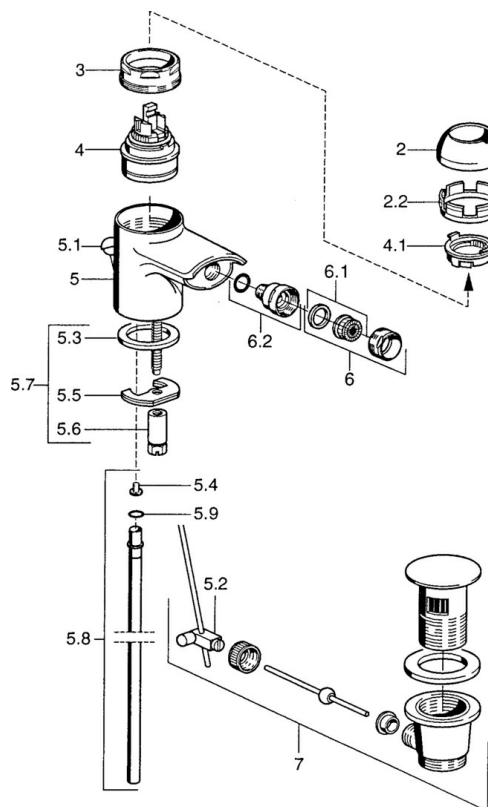

EAN: 4015474018822  
[static.hansa.com/0306320082](http://static.hansa.com/0306320082)

- Bidet
- Eengreeps
- Wastafelmontage
- Wit
- Vaste uitloop
- Eengreeps bediend, Hendel met warm-koud-aanduiding
- Temperatuurbegrenzer, Temperatuurbegrenzer (achteraf instelbaar)
- $\varnothing$  48 mm keramisch Eco binnenwerk voor debiet en temperatuur instelling
- Flexibele aansluitlang(en)

### Technische eigenschappen

DN-maat	<b>DN15</b>
Warmwatertoevoer	<b>max. +70°C</b>
Werkdruk	<b>0.5-10 bar</b>
Aansluitmaat	<b>G3/8</b>
Materiaal	<b>brass</b>

### SP03063200

	Naam	Code
2	Kap Wit Stopgezet	59906565
2	Kap Chrom	59906563
2.2	Vaststelling van de mouw	59906695
3	Schroef, M50x1, SW45	59904775
4	Binnenwerk, 4,8 eco	59904601
4.1	Hot water limiter	59904759
5.2	Gewrichtstuk	59904624
5.3	Dichting, 37x48x3.5	59911422
5.4	Attachment clamp Stopgezet	59911416
5.5	Fixing plate	59904765
5.6	Schroef, M8x1, SW13	59904766
5.7	Bevestigingsset	59910749
5.8	Slangen Stopgezet	59912303
5.9	O-ring, 9x2	59905095
6	Mousseur, M24x1 STD HC A Chrom	59902366
6	Mousseur, M24x1 A Wit Stopgezet	59905419
6	Mousseur, M24x1 STD CC A Edelmessing Stopgezet	59906580
6.1	Mousseur, M22/24 A	59902081
6.2	Kogelstuk bidet, M24x1	59904920
7	Wastegarnituur Chrom Stopgezet	59911444
7	Wastegarnituur Chrom	59911441
7	Wastegarnituur Wit Stopgezet	59911443
N.I.	Flexibele aansluitingen, L=500, G3/8-M10x1	59911767