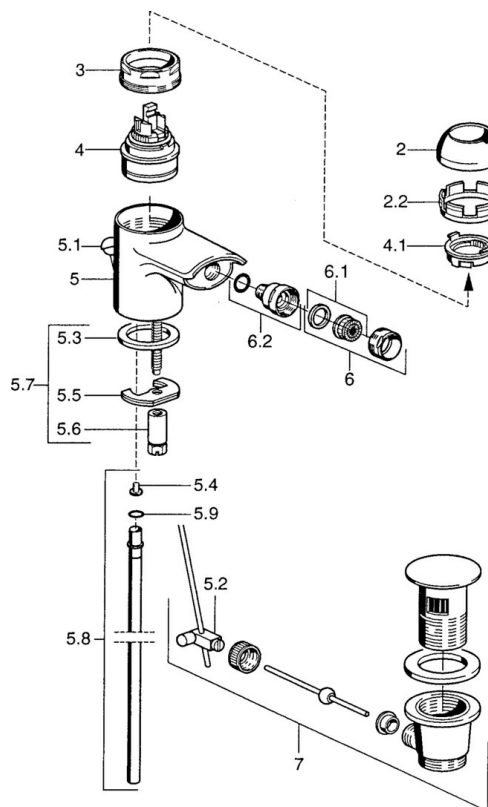

EAN: 4015474018822
static.hansa.com/0306320082

- Bidet
- Monocomando
- Montaggio d'appoggio
- Bianco
- Bocca fissa
- Leva/Manopola monocomando, Leva con simbolo F+C
- Limitatore di temperatura, Limitatore di temperatura regolabile
- Cartuccia a dischi ceramici \varnothing 48mm (Eco)
- Collegamento con flessibili

Dati tecnici

Caratteristiche tecniche

Misura DN (dimensione nominale)	DN15
Fornitura di acqua calda	max. +70°C
Pressione di esercizio	0.5-10 bar
Misura della connessione	G3/8
Materiale	Ottone

Norme

Standard EN	EN 817
-------------	---------------

Parti di ricambio

SP03063200

	Nome	Codice
2	Cappuccio Bianco Fuori produzione	59906565
2	Cappuccio Cromo	59906563
2.2	Manicotto di fissaggio	59906695
3	Vite eye, M50x1, SW45	59904775
4	Cartuccia, 4.8 eco	59904601
4.1	Hot water limiter	59904759
5.2	Snodo	59904624
5.3	Giunto, 37x48x3.5	59911422
5.4	Attachment clamp Fuori produzione	59911416
5.5	Fixing plate	59904765
5.6	Screw, M8x1, SW13	59904766
5.7	Set di fissaggio	59910749
5.8	Tubo flessibile Fuori produzione	59912303
5.9	O-ring, 9x2	59905095
6	Aeratore, M24x1 STD HC A Cromo	59902366
6	Aeratore, M24x1 A Bianco Fuori produzione	59905419
6	Aeratore, M24x1 STD CC A Ottone lucido Fuori produzione	59906580
6.1	Aeratore, M22/24 A	59902081
6.2	Aeratore per miscelatore bidet, M24x1	59904920
7	Scarico a saltarello Cromo Fuori produzione	59911444
7	Scarico a saltarello Cromo	59911441
7	Scarico a saltarello Bianco Fuori produzione	59911443
N.I.	Cannette flessibili, L=500, G3/8-M10x1	59911767