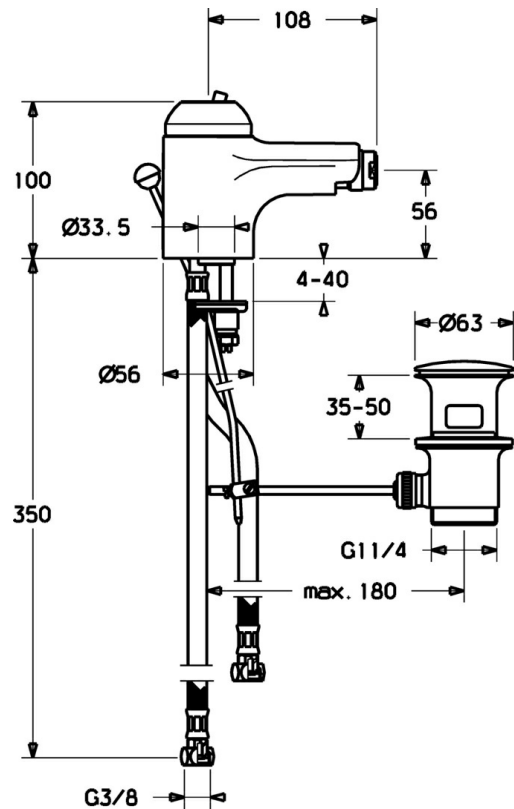

EAN: 4015474018822
static.hansa.com/0306320082

- Bidet
- Monocomando
- Montaggio d'appoggio
- Bianco
- Bocca fissa
- Leva/Manopola monocomando, Leva con simbolo F+C
- Limitatore di temperatura, Limitatore di temperatura regolabile
- Cartuccia a dischi ceramici \varnothing 48mm (Eco)
- Collegamento con flessibili

Dati tecnici

Caratteristiche tecniche

Misura DN (dimensione nominale)	DN15
Fornitura di acqua calda	max. +70°C
Pressione di esercizio	0.5-10 bar
Misura della connessione	G3/8
Materiale	Ottone

Norme

Standard EN	EN 817
-------------	---------------

Parti di ricambio

SP03063200

	Nome	Codice
2	Cappuccio Bianco Fuori produzione	59906565
2	Cappuccio Cromo	59906563
2.2	Manicotto di fissaggio	59906695
3	Vite eye, M50x1, SW45	59904775
4	Cartuccia, 4.8 eco	59904601
4.1	Hot water limiter	59904759
5.2	Snodo	59904624
5.3	Giunto, 37x48x3.5	59911422
5.4	Attachment clamp Fuori produzione	59911416
5.5	Fixing plate	59904765
5.6	Screw, M8x1, SW13	59904766
5.7	Set di fissaggio	59910749
5.8	Tubo flessibile Fuori produzione	59912303
5.9	O-ring, 9x2	59905095
6	Aeratore, M24x1 STD HC A Cromo	59902366
6	Aeratore, M24x1 A Bianco Fuori produzione	59905419
6	Aeratore, M24x1 STD CC A Ottone lucido Fuori produzione	59906580
6.1	Aeratore, M22/24 A	59902081
6.2	Aeratore per miscelatore bidet, M24x1	59904920
7	Scarico a saltarello Cromo Fuori produzione	59911444
7	Scarico a saltarello Cromo	59911441
7	Scarico a saltarello Bianco Fuori produzione	59911443
N.I.	Cannette flessibili, L=500, G3/8-M10x1	59911767