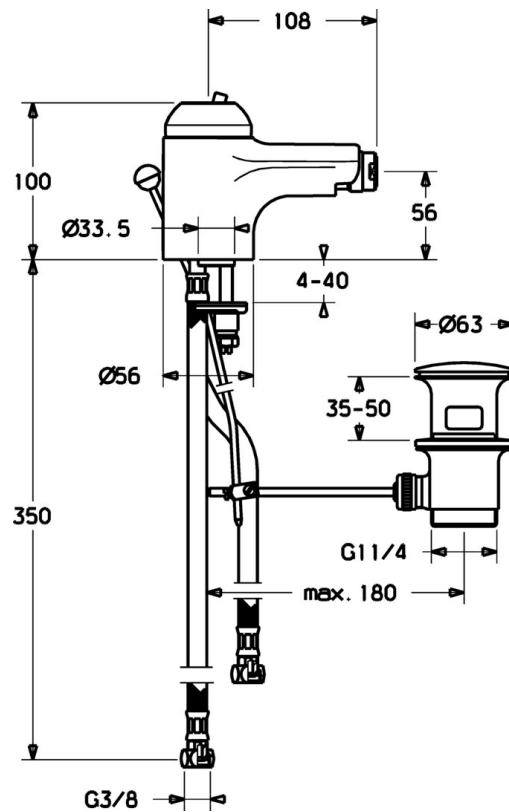

EAN: 4015474018822
static.hansa.com/0306320082

- Bidet
- Jednopáková
- Stojánková
- Bílá
- Pevné výtokové rameno
- Jedna ovládací páka / rukojeť, Páka se symboly teplé a studené vody
- Funkce pro nastavení maximální teploty a průtoku vody, Nastavitelný omezovač teploty vody (součástí dodávky, možnost dodatečné instalace)
- ϕ 48 mm keramická eco kartuše pro ovládání teploty a průtoku vody
- Flexibilní připojovací hadice

Technické údaje

Technické vlastnosti

Velikost DN (jmenovitý rozměr)	DN15
Zdroj teplé vody	max. +70°C
Pracovní tlak	0.5-10 bar
Velikost přípojky	G3/8
Materiál	Mosaz

Předpisy

Norma EN	EN 817
----------	---------------

Náhradní díly

SP03063200

	Název	Kód
2	Krytka Bílá Ukončeno	59906565
2	Krytka	59906563
2.2	Upevňovací objímka	59906695
3	Oční šroub, M50x1, SW45	59904775
4	Kartuše, 4.8 eco	59904601
4.1	Hot water limiter	59904759
5.2	Spojovací díl táhel	59904624
5.3	Těsnění, 37x48x3.5	59911422
5.4	Attachment clamp Ukončeno	59911416
5.5	Upevňovací deska	59904765
5.6	Šroub, M8x1, SW13	59904766
5.7	Upevňovací set	59910749
5.8	Hadice Ukončeno	59912303
5.9	O-kroužek, 9x2	59905095
6	Aerator, M24x1 STD HC A	59902366
6	Aerator, M24x1 A Bílá Ukončeno	59905419
6	Aerator, M24x1 STD CC A Ušlechtilá mosaz Ukončeno	59906580
6.1	Aerator, M22/24 A	59902081
6.2	Kulový kloub, M24x1	59904920
7	Vypouštěcí ventil Ukončeno	59911444
7	Vypouštěcí ventil	59911441
7	Vypouštěcí ventil Bílá Ukončeno	59911443
N.I.	Flexibilní hadička, L=500, G3/8-M10x1	59911767