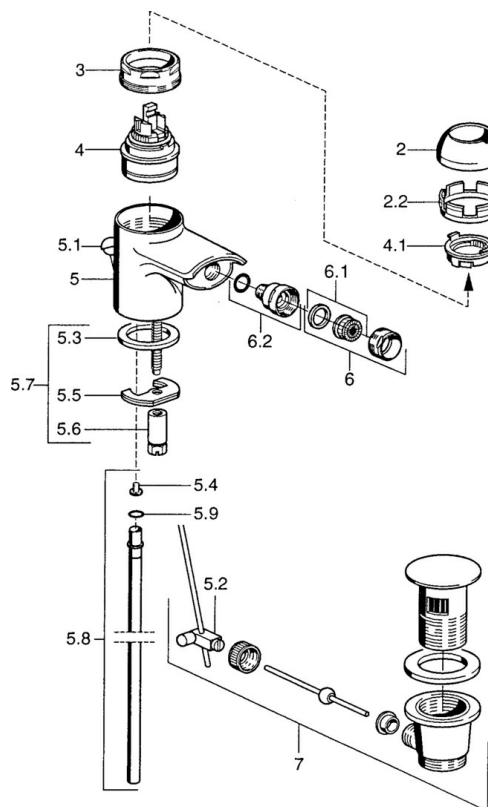

EAN: 4015474018822
static.hansa.com/0306320082

- Bidet
- Jednopáková
- Stojánková
- Bílá
- Pevné výtokové rameno
- Jedna ovládací páka / rukojeť, Páka se symboly teplé a studené vody
- Funkce pro nastavení maximální teploty a průtoku vody, Nastavitelný omezovač teploty vody (součástí dodávky, možnost dodatečné instalace)
- ϕ 48 mm keramická eco kartuše pro ovládání teploty a průtoku vody
- Flexibilní připojovací hadice

Technické údaje

Technické vlastnosti

Velikost DN (jmenovitý rozměr)	DN15
Zdroj teplé vody	max. +70°C
Pracovní tlak	0.5-10 bar
Velikost přípojky	G3/8
Materiál	Mosaz

Předpisy

Norma EN	EN 817
----------	---------------

Náhradní díly

SP03063200

	Název	Kód
2	Krytka Bílá Ukončeno	59906565
2	Krytka	59906563
2.2	Upevňovací objímka	59906695
3	Oční šroub, M50x1, SW45	59904775
4	Kartuše, 4.8 eco	59904601
4.1	Hot water limiter	59904759
5.2	Spojovací díl táhel	59904624
5.3	Těsnění, 37x48x3.5	59911422
5.4	Attachment clamp Ukončeno	59911416
5.5	Upevňovací deska	59904765
5.6	Šroub, M8x1, SW13	59904766
5.7	Upevňovací set	59910749
5.8	Hadice Ukončeno	59912303
5.9	O-kroužek, 9x2	59905095
6	Aerator, M24x1 STD HC A	59902366
6	Aerator, M24x1 A Bílá Ukončeno	59905419
6	Aerator, M24x1 STD CC A Ušlechtilá mosaz Ukončeno	59906580
6.1	Aerator, M22/24 A	59902081
6.2	Kulový kloub, M24x1	59904920
7	Vypouštěcí ventil Ukončeno	59911444
7	Vypouštěcí ventil	59911441
7	Vypouštěcí ventil Bílá Ukončeno	59911443
N.I.	Flexibilní hadička, L=500, G3/8-M10x1	59911767