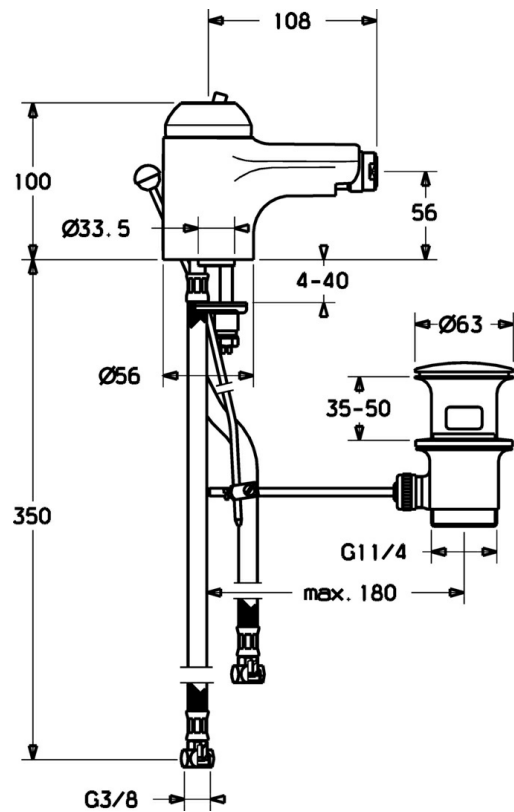

EAN: 4015474018792  
[static.hansa.com/0306320081](http://static.hansa.com/0306320081)

- Bidet
- Jednopáková
- Stojanková
- Pevné výtokové rameno
- Jedna ovládací páka / rukoväť, Páka so symbolom teplej a studenej vody
- Funkcie pre nastavenie maximálnej teploty a prietoku vody, Nastavitelný obmedzovač teploty vody (súčasť dodávky, možnosť dodatočnej inštalácie)
- $\phi$  48 mm keramická Eco kartuša pre ovládanie teploty a prietoku vody
- Flexibilné pripojovacie hadičky

### Technické vlastnosti

Veľkosť DN (menovitý rozmer)	<b>DN15</b>
Dodávka teplej vody	<b>max. +70°C</b>
Pracovný tlak	<b>0.5-10 bar</b>
Spojovacia veľkosť	<b>G3/8</b>
Materiál	<b>Mosadz</b>

### SP03063200

	Názov	Kód
2	Krytka Biela Ukončené	59906565
2	Krytka	59906563
2.2	Upevňovacia objímka	59906695
3	Očné skrutka, M50x1, SW45	59904775
4	Kartuš, 4.8 eco	59904601
4.1	Hot water limiter	59904759
5.2	Spojovací diel tiahla	59904624
5.3	Tesnenie, 37x48x3.5	59911422
5.4	Attachment clamp Ukončené	59911416
5.5		59904765
5.6	Skrutka, M8x1, SW13	59904766
5.7	Upevňovací set	59910749
5.8	Pripájacie hadičky Ukončené	59912303
5.9	O-krúžok, 9x2	59905095
6	Aerator, M24x1 STD HC A	59902366
6	Aerator, M24x1 A Biela Ukončené	59905419
6	Aerator, M24x1 STD CC A Ušľachtilá mosadz Ukončené	59906580
6.1	Aerator, M22/24 A	59902081
6.2	Ball joint for bidet faucet, M24x1	59904920
7	Vypúšťací ventil umývadla Ukončené	59911444
7	Vypúšťací ventil umývadla	59911441
7	Vypúšťací ventil umývadla Biela Ukončené	59911443
N.I.	Flexibilná hadička, L=500, G3/8-M10x1	59911767