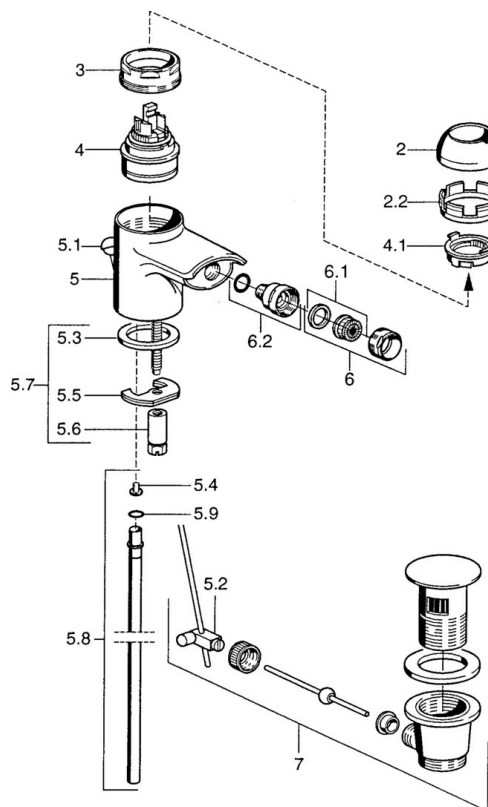

EAN: 4015474018792  
[static.hansa.com/0306320081](http://static.hansa.com/0306320081)

- Bidet
- Jednopáková
- Stojanková
- Pevné výtokové rameno
- Jedna ovládací páka / rukoväť, Páka so symbolom teplej a studenej vody
- Funkcie pre nastavenie maximálnej teploty a prietoku vody, Nastavitelný obmedzovač teploty vody (súčasť dodávky, možnosť dodatočnej inštalácie)
- $\phi$  48 mm keramická Eco kartuša pre ovládanie teploty a prietoku vody
- Flexibilné pripojovacie hadičky

### Technické vlastnosti

Veľkosť DN (menovitý rozmer)	<b>DN15</b>
Dodávka teplej vody	<b>max. +70°C</b>
Pracovný tlak	<b>0.5-10 bar</b>
Spojovacia veľkosť	<b>G3/8</b>
Materiál	<b>Mosadz</b>

### SP03063200

	Názov	Kód
2	Krytka Biela Ukončené	59906565
2	Krytka	59906563
2.2	Upevňovacia objímka	59906695
3	Očné skrutka, M50x1, SW45	59904775
4	Kartuš, 4.8 eco	59904601
4.1	Hot water limiter	59904759
5.2	Spojovací diel tiahla	59904624
5.3	Tesnenie, 37x48x3.5	59911422
5.4	Attachment clamp Ukončené	59911416
5.5		59904765
5.6	Skrutka, M8x1, SW13	59904766
5.7	Upevňovací set	59910749
5.8	Pripájacie hadičky Ukončené	59912303
5.9	O-krúžok, 9x2	59905095
6	Aerator, M24x1 STD HC A	59902366
6	Aerator, M24x1 A Biela Ukončené	59905419
6	Aerator, M24x1 STD CC A Ušľachtilá mosadz Ukončené	59906580
6.1	Aerator, M22/24 A	59902081
6.2	Ball joint for bidet faucet, M24x1	59904920
7	Vypúšťací ventil umývadla Ukončené	59911444
7	Vypúšťací ventil umývadla	59911441
7	Vypúšťací ventil umývadla Biela Ukončené	59911443
N.I.	Flexibilná hadička, L=500, G3/8-M10x1	59911767