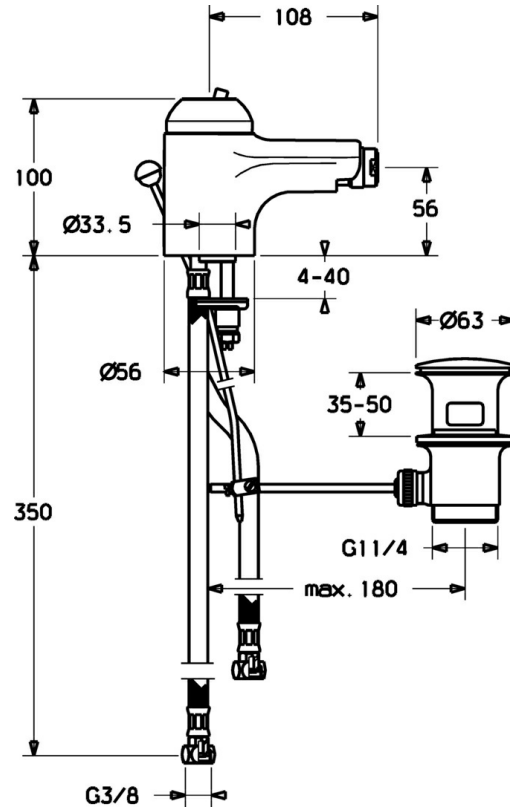

EAN: 4015474018792
static.hansa.com/0306320081

- Bidet
- Eengreeps
- Wastafelmontage
- Vaste uitloop
- Eengreeps bediend, Hendel met warm-koud-aanduiding
- Temperatuurbegrenzer, Temperatuurbegrenzer (achteraf instelbaar)
- \varnothing 48 mm keramisch Eco binnenwerk voor debiet en temperatuur instelling
- Flexibele aansluitslang(en)

Technische gegevens

Technische eigenschappen

DN-maat	DN15
Warmwatertoevoer	max. +70°C
Werkdruk	0.5-10 bar
Aansluitmaat	G3/8
Materiaal	brass

Voorschriften

EN-norm	EN 817
---------	---------------

Reserveonderdelen

SP03063200

	Naam	Code
2	Kap Wit Stopgezet	59906565
2	Kap Chroom	59906563
2.2	Vaststelling van de mouw	59906695
3	Schroefvoog, M50x1, SW45	59904775
4	Binnenwerk, 4,8 eco	59904601
4.1	Hot water limiter	59904759
5.2	Gewrichtstuk	59904624
5.3	Dichting, 37x48x3.5	59911422
5.4	Attachment clamp Stopgezet	59911416
5.5	Fixing plate	59904765
5.6	Schroef, M8x1, SW13	59904766
5.7	Bevestigingsset	59910749
5.8	Slangen Stopgezet	59912303
5.9	O-ring, 9x2	59905095
6	Mousseur, M24x1 STD HC A Chroom	59902366
6	Mousseur, M24x1 A Wit Stopgezet	59905419
6	Mousseur, M24x1 STD CC A Edelmessing Stopgezet	59906580
6.1	Mousseur, M22/24 A	59902081
6.2	Kogelstuk bidet, M24x1	59904920
7	Wastegarnituur Chroom Stopgezet	59911444
7	Wastegarnituur Chroom	59911441
7	Wastegarnituur Wit Stopgezet	59911443
N.I.	Flexibele aansluitingen, L=500, G3/8-M10x1	59911767