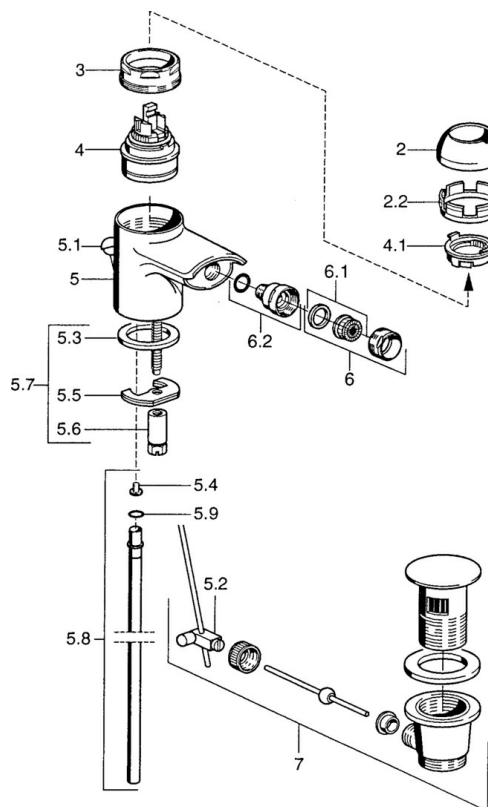

EAN: 4015474018792
static.hansa.com/0306320081

- Bidet
- Eengreeps
- Wastafelmontage
- Vaste uitloop
- Eengreeps bediend, Hendel met warm-koud-aanduiding
- Temperatuurbegrenzer, Temperatuurbegrenzer (achteraf instelbaar)
- \varnothing 48 mm keramisch Eco binnenwerk voor debiet en temperatuur instelling
- Flexibele aansluitslang(en)

Technische gegevens

Technische eigenschappen

DN-maat	DN15
Warmwatertoevoer	max. +70°C
Werkdruk	0.5-10 bar
Aansluitmaat	G3/8
Materiaal	brass

Voorschriften

EN-norm	EN 817
---------	---------------

Reserveonderdelen

SP03063200

	Naam	Code
2	Kap Wit Stopgezet	59906565
2	Kap Chroom	59906563
2.2	Vaststelling van de mouw	59906695
3	Schroefvoog, M50x1, SW45	59904775
4	Binnenwerk, 4,8 eco	59904601
4.1	Hot water limiter	59904759
5.2	Gewrichtstuk	59904624
5.3	Dichting, 37x48x3.5	59911422
5.4	Attachment clamp Stopgezet	59911416
5.5	Fixing plate	59904765
5.6	Schroef, M8x1, SW13	59904766
5.7	Bevestigingsset	59910749
5.8	Slangen Stopgezet	59912303
5.9	O-ring, 9x2	59905095
6	Mousseur, M24x1 STD HC A Chroom	59902366
6	Mousseur, M24x1 A Wit Stopgezet	59905419
6	Mousseur, M24x1 STD CC A Edelmessing Stopgezet	59906580
6.1	Mousseur, M22/24 A	59902081
6.2	Kogelstuk bidet, M24x1	59904920
7	Wastegarnituur Chroom Stopgezet	59911444
7	Wastegarnituur Chroom	59911441
7	Wastegarnituur Wit Stopgezet	59911443
N.I.	Flexibele aansluitingen, L=500, G3/8-M10x1	59911767