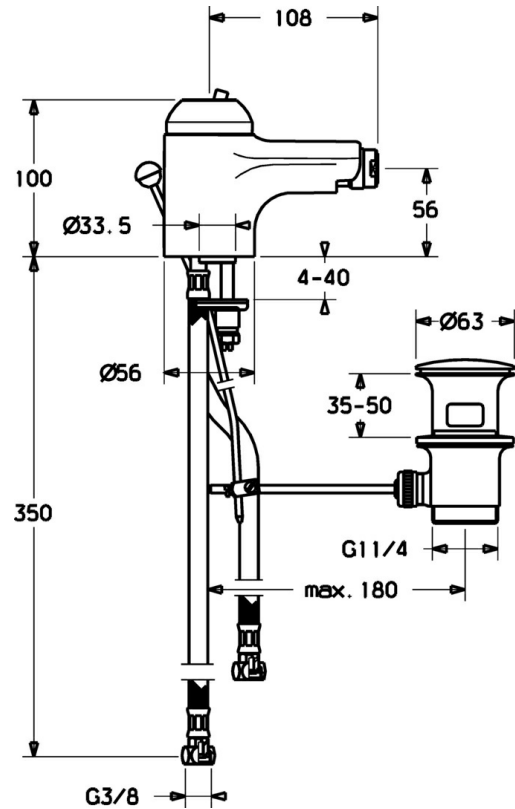

EAN: 4015474018792  
[static.hansa.com/0306320081](http://static.hansa.com/0306320081)

- Bidet
- Monocomando
- Montaggio d'appoggio
- Bocca fissa
- Leva/Manopola monocomando, Leva con simbolo F+C
- Limitatore di temperatura, Limitatore di temperatura regolabile
- Cartuccia a dischi ceramici  $\varnothing$  48mm (Eco)
- Collegamento con flessibili

### Caratteristiche tecniche

Misura DN (dimensione nominale)	<b>DN15</b>
Fornitura di acqua calda	<b>max. +70°C</b>
Pressione di esercizio	<b>0.5-10 bar</b>
Misura della connessione	<b>G3/8</b>
Materiale	<b>Ottone</b>

## Parti di ricambio

### SP03063200

	Nome	Codice
2	Cappuccio Bianco Fuori produzione	59906565
2	Cappuccio Cromo	59906563
2.2	Manicotto di fissaggio	59906695
3	Vite eye, M50x1, SW45	59904775
4	Cartuccia, 4.8 eco	59904601
4.1	Hot water limiter	59904759
5.2	Snodo	59904624
5.3	Giunto, 37x48x3.5	59911422
5.4	Attachment clamp Fuori produzione	59911416
5.5	Fixing plate	59904765
5.6	Screw, M8x1, SW13	59904766
5.7	Set di fissaggio	59910749
5.8	Tubo flessibile Fuori produzione	59912303
5.9	O-ring, 9x2	59905095
6	Aeratore, M24x1 STD HC A Cromo	59902366
6	Aeratore, M24x1 A Bianco Fuori produzione	59905419
6	Aeratore, M24x1 STD CC A Ottone lucido Fuori produzione	59906580
6.1	Aeratore, M22/24 A	59902081
6.2	Aeratore per miscelatore bidet, M24x1	59904920
7	Scarico a saltarello Cromo Fuori produzione	59911444
7	Scarico a saltarello Cromo	59911441
7	Scarico a saltarello Bianco Fuori produzione	59911443
N.I.	Cannette flessibili, L=500, G3/8-M10x1	59911767