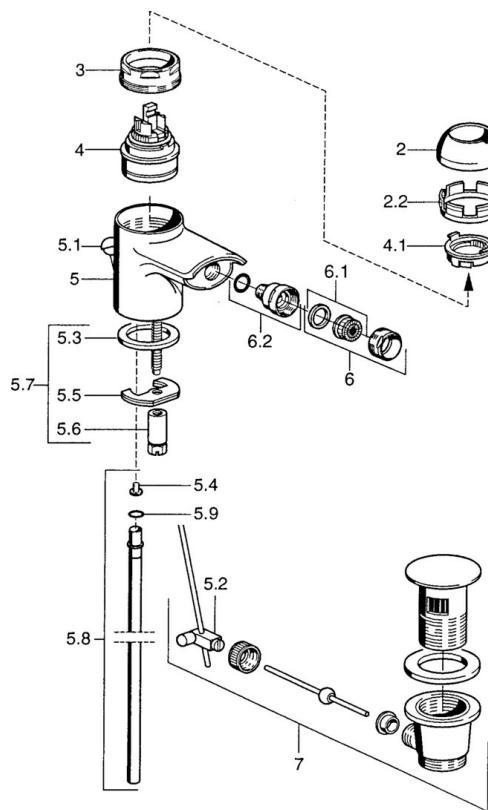

EAN: 4015474018792  
[static.hansa.com/0306320081](http://static.hansa.com/0306320081)

- Bidet
- Monocomando
- Montaggio d'appoggio
- Bocca fissa
- Leva/Manopola monocomando, Leva con simbolo F+C
- Limitatore di temperatura, Limitatore di temperatura regolabile
- Cartuccia a dischi ceramici  $\varnothing$  48mm (Eco)
- Collegamento con flessibili

### Caratteristiche tecniche

Misura DN (dimensione nominale)	<b>DN15</b>
Fornitura di acqua calda	<b>max. +70°C</b>
Pressione di esercizio	<b>0.5-10 bar</b>
Misura della connessione	<b>G3/8</b>
Materiale	<b>Ottone</b>

## Parti di ricambio

### SP03063200

	Nome	Codice
2	Cappuccio Bianco Fuori produzione	59906565
2	Cappuccio Cromo	59906563
2.2	Manicotto di fissaggio	59906695
3	Vite eye, M50x1, SW45	59904775
4	Cartuccia, 4.8 eco	59904601
4.1	Hot water limiter	59904759
5.2	Snodo	59904624
5.3	Giunto, 37x48x3.5	59911422
5.4	Attachment clamp Fuori produzione	59911416
5.5	Fixing plate	59904765
5.6	Screw, M8x1, SW13	59904766
5.7	Set di fissaggio	59910749
5.8	Tubo flessibile Fuori produzione	59912303
5.9	O-ring, 9x2	59905095
6	Aeratore, M24x1 STD HC A Cromo	59902366
6	Aeratore, M24x1 A Bianco Fuori produzione	59905419
6	Aeratore, M24x1 STD CC A Ottone lucido Fuori produzione	59906580
6.1	Aeratore, M22/24 A	59902081
6.2	Aeratore per miscelatore bidet, M24x1	59904920
7	Scarico a saltarello Cromo Fuori produzione	59911444
7	Scarico a saltarello Cromo	59911441
7	Scarico a saltarello Bianco Fuori produzione	59911443
N.I.	Cannette flessibili, L=500, G3/8-M10x1	59911767