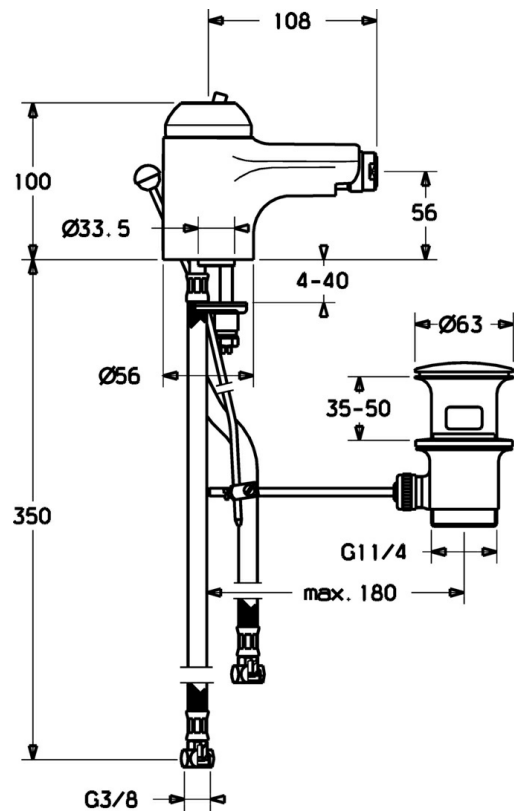

EAN: 4015474018792
static.hansa.com/0306320081

- Bidet
- Jednopáková
- Stojánková
- Pevné výtokové rameno
- Jedna ovládací páka / rukojeť, Páka se symboly teplé a studené vody
- Funkce pro nastavení maximální teploty a průtoku vody, Nastavitelný omezovač teploty vody (součástí dodávky, možnost dodatečné instalace)
- ϕ 48 mm keramická eco kartuše pro ovládání teploty a průtoku vody
- Flexibilní připojovací hadice

Technické údaje

Technické vlastnosti

Velikost DN (jmenovitý rozměr)	DN15
Zdroj teplé vody	max. +70°C
Pracovní tlak	0.5-10 bar
Velikost přípojky	G3/8
Materiál	Mosaz

Předpisy

Norma EN	EN 817
----------	---------------

Náhradní díly

SP03063200

	Název	Kód
2	Krytka Bílá Ukončeno	59906565
2	Krytka	59906563
2.2	Upevňovací objímka	59906695
3	Oční šroub, M50x1, SW45	59904775
4	Kartuše, 4.8 eco	59904601
4.1	Hot water limiter	59904759
5.2	Spojovací díl táhel	59904624
5.3	Těsnění, 37x48x3.5	59911422
5.4	Attachment clamp Ukončeno	59911416
5.5	Upevňovací deska	59904765
5.6	Šroub, M8x1, SW13	59904766
5.7	Upevňovací set	59910749
5.8	Hadiče Ukončeno	59912303
5.9	O-kroužek, 9x2	59905095
6	Aerator, M24x1 STD HC A	59902366
6	Aerator, M24x1 A Bílá Ukončeno	59905419
6	Aerator, M24x1 STD CC A Ušlechtilá mosaz Ukončeno	59906580
6.1	Aerator, M22/24 A	59902081
6.2	Kulový kloub, M24x1	59904920
7	Vypouštěcí ventil Ukončeno	59911444
7	Vypouštěcí ventil	59911441
7	Vypouštěcí ventil Bílá Ukončeno	59911443
N.I.	Flexibilní hadička, L=500, G3/8-M10x1	59911767