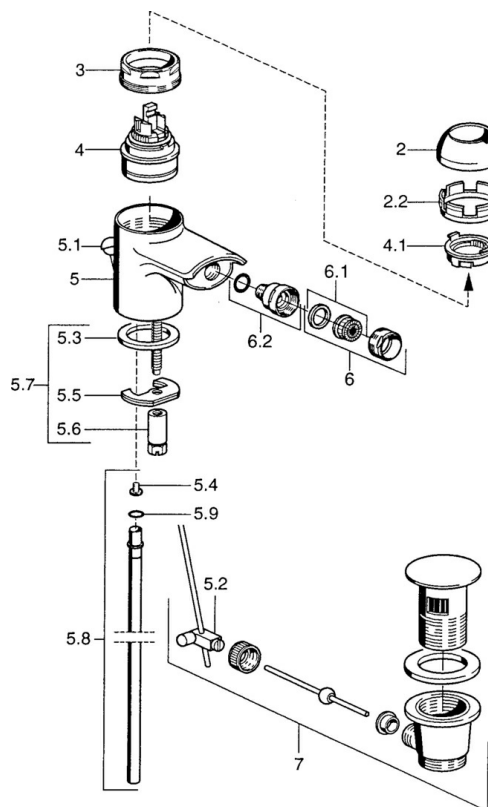

EAN: 4015474018792
static.hansa.com/0306320081

- Bidet
- Jednopáková
- Stojánková
- Pevné výtokové rameno
- Jedna ovládací páka / rukojeť, Páka se symboly teplé a studené vody
- Funkce pro nastavení maximální teploty a průtoku vody, Nastavitelný omezovač teploty vody (součástí dodávky, možnost dodatečné instalace)
- ϕ 48 mm keramická eco kartuše pro ovládání teploty a průtoku vody
- Flexibilní připojovací hadice

Technické údaje

Technické vlastnosti

Velikost DN (jmenovitý rozměr)	DN15
Zdroj teplé vody	max. +70°C
Pracovní tlak	0.5-10 bar
Velikost přípojky	G3/8
Materiál	Mosaz

Předpisy

Norma EN	EN 817
----------	---------------

Náhradní díly

SP03063200

	Název	Kód
2	Krytka Bílá Ukončeno	59906565
2	Krytka	59906563
2.2	Upevňovací objímka	59906695
3	Oční šroub, M50x1, SW45	59904775
4	Kartuše, 4.8 eco	59904601
4.1	Hot water limiter	59904759
5.2	Spojovací díl táhel	59904624
5.3	Těsnění, 37x48x3.5	59911422
5.4	Attachment clamp Ukončeno	59911416
5.5	Upevňovací deska	59904765
5.6	Šroub, M8x1, SW13	59904766
5.7	Upevňovací set	59910749
5.8	Hadiče Ukončeno	59912303
5.9	O-kroužek, 9x2	59905095
6	Aerator, M24x1 STD HC A	59902366
6	Aerator, M24x1 A Bílá Ukončeno	59905419
6	Aerator, M24x1 STD CC A Ušlechtilá mosaz Ukončeno	59906580
6.1	Aerator, M22/24 A	59902081
6.2	Kulový kloub, M24x1	59904920
7	Vypouštěcí ventil Ukončeno	59911444
7	Vypouštěcí ventil	59911441
7	Vypouštěcí ventil Bílá Ukončeno	59911443
N.I.	Flexibilní hadička, L=500, G3/8-M10x1	59911767