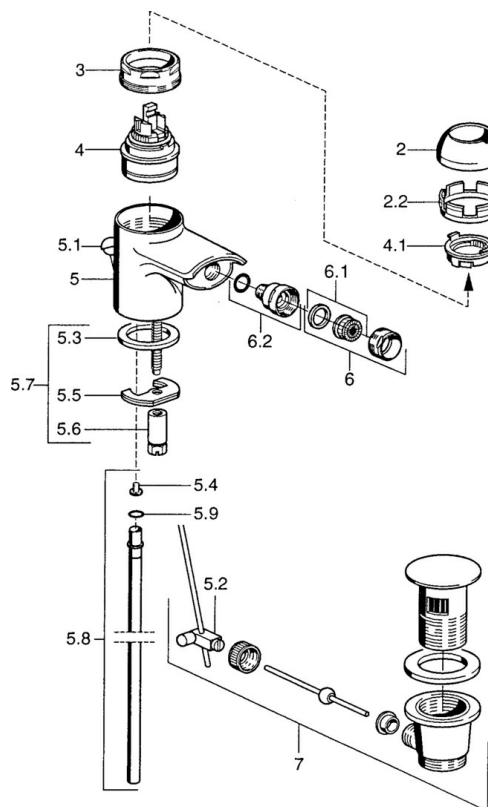

EAN: 4015474018730
static.hansa.com/0306320042

- Bidet
- Eengreeps
- Wastafelmontage
- Aranja/Edelmessing
- Vaste uitloop
- Eengreeps bediend, Hendel met warm-koud-aanduiding
- Temperatuurbegrenzer, Temperatuurbegrenzer (achteraf instelbaar)
- ϕ 48 mm keramisch Eco binnenwerk voor debiet en temperatuur instelling
- Flexibele aansluitlang(en)

Technische gegevens

Technische eigenschappen

DN-maat	DN15
Warmwatertoevoer	max. +70°C
Werkdruk	0.5-10 bar
Aansluitmaat	G3/8
Materiaal	brass

Voorschriften

EN-norm	EN 817
---------	---------------

Reserveonderdelen

SP03063200

	Naam	Code
2	Kap Wit Stopgezet	59906565
2	Kap Chroom	59906563
2.2	Vaststelling van de mouw	59906695
3	Schroefvoog, M50x1, SW45	59904775
4	Binnenwerk, 4,8 eco	59904601
4.1	Hot water limiter	59904759
5.2	Gewrichtstuk	59904624
5.3	Dichting, 37x48x3.5	59911422
5.4	Attachment clamp Stopgezet	59911416
5.5	Fixing plate	59904765
5.6	Schroef, M8x1, SW13	59904766
5.7	Bevestigingsset	59910749
5.8	Slangen Stopgezet	59912303
5.9	O-ring, 9x2	59905095
6	Mousseur, M24x1 STD HC A Chroom	59902366
6	Mousseur, M24x1 A Wit Stopgezet	59905419
6	Mousseur, M24x1 STD CC A Edelmessing Stopgezet	59906580
6.1	Mousseur, M22/24 A	59902081
6.2	Kogelstuk bidet, M24x1	59904920
7	Wastegarnituur Chroom Stopgezet	59911444
7	Wastegarnituur Chroom	59911441
7	Wastegarnituur Wit Stopgezet	59911443
N.I.	Flexibele aansluitingen, L=500, G3/8-M10x1	59911767