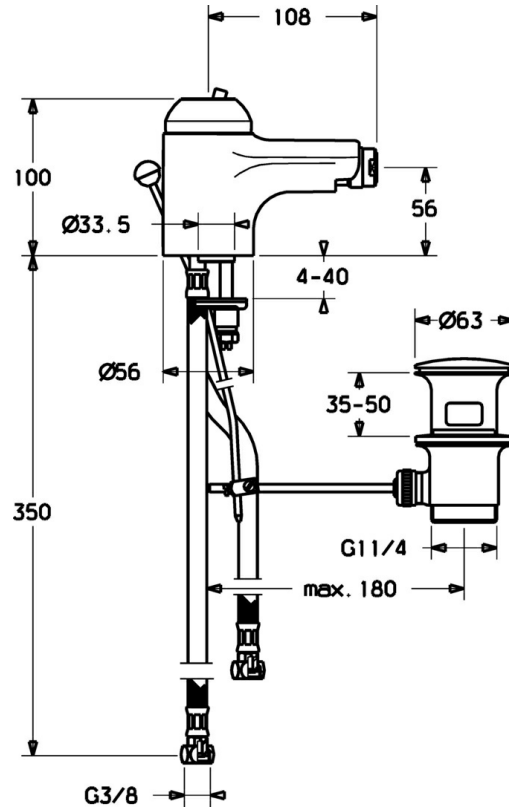

EAN: 4015474018730
static.hansa.com/0306320042

- Bidet
- Eengreeps
- Wastafelmontage
- Aranja/Edelmessing
- Vaste uitloop
- Eengreeps bediend, Hendel met warm-koud-aanduiding
- Temperatuurbegrenzer, Temperatuurbegrenzer (achteraf instelbaar)
- ϕ 48 mm keramisch Eco binnenwerk voor debiet en temperatuur instelling
- Flexibele aansluitlang(en)

Technische gegevens

Technische eigenschappen

DN-maat	DN15
Warmwatertoevoer	max. +70°C
Werkdruk	0.5-10 bar
Aansluitmaat	G3/8
Materiaal	brass

Voorschriften

EN-norm	EN 817
---------	---------------

Reserveonderdelen

SP03063200

	Naam	Code
2	Kap Wit Stopgezet	59906565
2	Kap Chroom	59906563
2.2	Vaststelling van de mouw	59906695
3	Schroefvoog, M50x1, SW45	59904775
4	Binnenwerk, 4,8 eco	59904601
4.1	Hot water limiter	59904759
5.2	Gewrichtstuk	59904624
5.3	Dichting, 37x48x3.5	59911422
5.4	Attachment clamp Stopgezet	59911416
5.5	Fixing plate	59904765
5.6	Schroef, M8x1, SW13	59904766
5.7	Bevestigingsset	59910749
5.8	Slangen Stopgezet	59912303
5.9	O-ring, 9x2	59905095
6	Mousseur, M24x1 STD HC A Chroom	59902366
6	Mousseur, M24x1 A Wit Stopgezet	59905419
6	Mousseur, M24x1 STD CC A Edelmessing Stopgezet	59906580
6.1	Mousseur, M22/24 A	59902081
6.2	Kogelstuk bidet, M24x1	59904920
7	Wastegarnituur Chroom Stopgezet	59911444
7	Wastegarnituur Chroom	59911441
7	Wastegarnituur Wit Stopgezet	59911443
N.I.	Flexibele aansluitingen, L=500, G3/8-M10x1	59911767