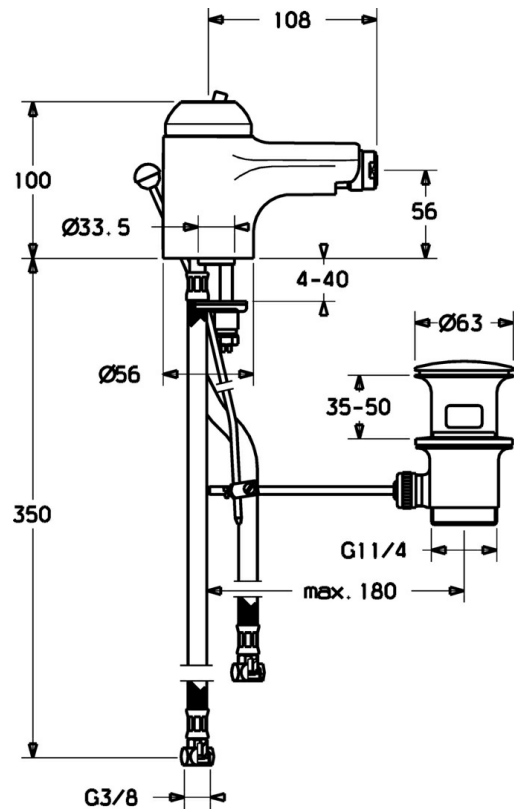

EAN: 4015474018730
static.hansa.com/0306320042

- Bidet
- Monocomando
- Montaggio d'appoggio
- Aranja/Ottone lucido
- Bocca fissa
- Leva/Manopola monocomando, Leva con simbolo F+C
- Limitatore di temperatura, Limitatore di temperatura regolabile
- Cartuccia a dischi ceramici \varnothing 48mm (Eco)
- Collegamento con flessibili

Dati tecnici

Caratteristiche tecniche

Misura DN (dimensione nominale)	DN15
Fornitura di acqua calda	max. +70°C
Pressione di esercizio	0.5-10 bar
Misura della connessione	G3/8
Materiale	Ottone

Norme

Standard EN	EN 817
-------------	---------------

Parti di ricambio

SP03063200

	Nome	Codice
2	Cappuccio Bianco Fuori produzione	59906565
2	Cappuccio Cromo	59906563
2.2	Manicotto di fissaggio	59906695
3	Vite eye, M50x1, SW45	59904775
4	Cartuccia, 4.8 eco	59904601
4.1	Hot water limiter	59904759
5.2	Snodo	59904624
5.3	Giunto, 37x48x3.5	59911422
5.4	Attachment clamp Fuori produzione	59911416
5.5	Fixing plate	59904765
5.6	Screw, M8x1, SW13	59904766
5.7	Set di fissaggio	59910749
5.8	Tubo flessibile Fuori produzione	59912303
5.9	O-ring, 9x2	59905095
6	Aeratore, M24x1 STD HC A Cromo	59902366
6	Aeratore, M24x1 A Bianco Fuori produzione	59905419
6	Aeratore, M24x1 STD CC A Ottone lucido Fuori produzione	59906580
6.1	Aeratore, M22/24 A	59902081
6.2	Aeratore per miscelatore bidet, M24x1	59904920
7	Scarico a saltarello Cromo Fuori produzione	59911444
7	Scarico a saltarello Cromo	59911441
7	Scarico a saltarello Bianco Fuori produzione	59911443
N.I.	Cannette flessibili, L=500, G3/8-M10x1	59911767