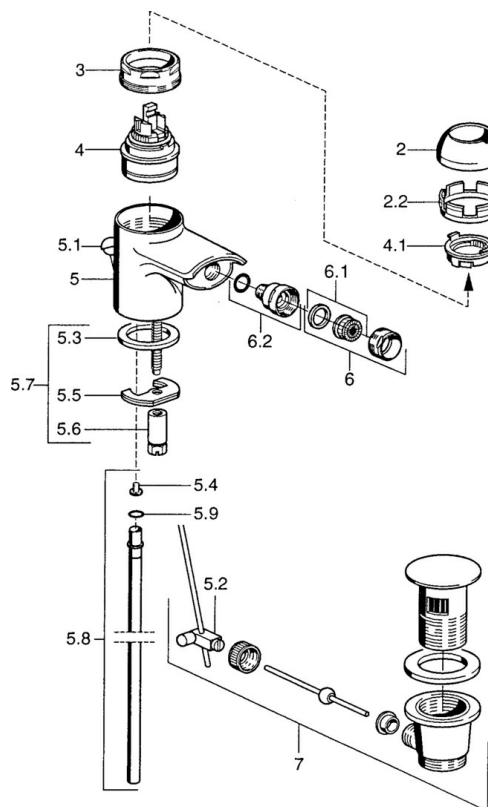

EAN: 4015474018730
static.hansa.com/0306320042

- Bidet
- Monocomando
- Montaggio d'appoggio
- Aranja/Ottone lucido
- Bocca fissa
- Leva/Manopola monocomando, Leva con simbolo F+C
- Limitatore di temperatura, Limitatore di temperatura regolabile
- Cartuccia a dischi ceramici \varnothing 48mm (Eco)
- Collegamento con flessibili

Dati tecnici

Caratteristiche tecniche

Misura DN (dimensione nominale)	DN15
Fornitura di acqua calda	max. +70°C
Pressione di esercizio	0.5-10 bar
Misura della connessione	G3/8
Materiale	Ottone

Norme

Standard EN	EN 817
-------------	---------------

Parti di ricambio

SP03063200

	Nome	Codice
2	Cappuccio Bianco Fuori produzione	59906565
2	Cappuccio Cromo	59906563
2.2	Manicotto di fissaggio	59906695
3	Vite eye, M50x1, SW45	59904775
4	Cartuccia, 4.8 eco	59904601
4.1	Hot water limiter	59904759
5.2	Snodo	59904624
5.3	Giunto, 37x48x3.5	59911422
5.4	Attachment clamp Fuori produzione	59911416
5.5	Fixing plate	59904765
5.6	Screw, M8x1, SW13	59904766
5.7	Set di fissaggio	59910749
5.8	Tubo flessibile Fuori produzione	59912303
5.9	O-ring, 9x2	59905095
6	Aeratore, M24x1 STD HC A Cromo	59902366
6	Aeratore, M24x1 A Bianco Fuori produzione	59905419
6	Aeratore, M24x1 STD CC A Ottone lucido Fuori produzione	59906580
6.1	Aeratore, M22/24 A	59902081
6.2	Aeratore per miscelatore bidet, M24x1	59904920
7	Scarico a saltarello Cromo Fuori produzione	59911444
7	Scarico a saltarello Cromo	59911441
7	Scarico a saltarello Bianco Fuori produzione	59911443
N.I.	Cannette flessibili, L=500, G3/8-M10x1	59911767