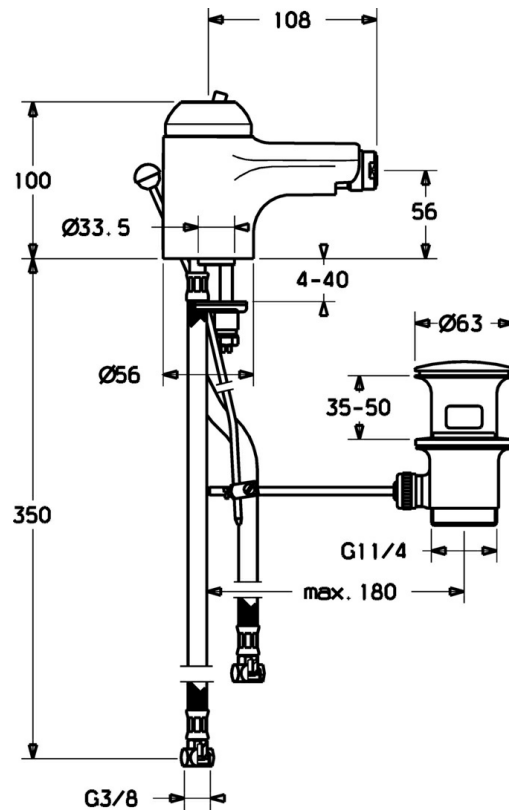

EAN: 4015474018730
static.hansa.com/0306320042

- Bidet
- Monocommande
- Montage sur plaque
- Aranja/Laiton
- Bec fixe
- Levier monocommande, Levier avec symbole C+F
- Limiteur de température et de débit, Limiteur de température ajustable
- Eco cartouche céramique de \varnothing 48 mm pour contrôle de température et de débit
- Raccordement par flexibles

Caractéristiques techniques

Caractéristiques techniques

Taille DN (diamètre nominal)	DN15
Alimentation en eau chaude	max. +70°C
Pression de service	0.5-10 bar
Taille de raccord	G3/8
Matériau	brass

Règlementations

Norme EN	EN 817
----------	---------------

Pièces de rechange

SP03063200

	Nom	Code
2	Chape Blanc Arrêté	59906565
2	Chape	59906563
2.2	Manchon de fixation	59906695
3	Vis Loop, M50x1, SW45	59904775
4	Cartouche, 4.8 eco	59904601
4.1	Hot water limiter	59904759
5.2	Joint	59904624
5.3	Joint, 37x48x3.5	59911422
5.4	Attachment clamp Arrêté	59911416
5.5	Fixing plate	59904765
5.6	Vis, M8x1, SW13	59904766
5.7	Ensemble de fixation	59910749
5.8	Tuyau Arrêté	59912303
5.9	Joint, 9x2	59905095
6	Aérateur, M24x1 STD HC A	59902366
6	Aérateur, M24x1 A Blanc Arrêté	59905419
6	Aérateur, M24x1 STD CC A Laiton Arrêté	59906580
6.1	Aérateur, M22/24 A	59902081
6.2	Joint boule pour mitigeur bidet, M24x1	59904920
7	Vidage Arrêté	59911444
7	Vidage	59911441
7	Vidage Blanc Arrêté	59911443
N.I.	Flexible d'alimentation, L=500, G3/8-M10x1	59911767