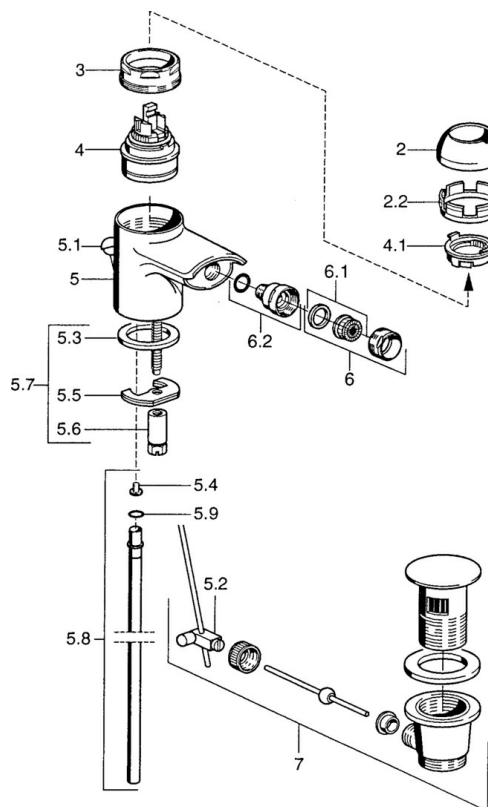

EAN: 4015474018730
static.hansa.com/0306320042

- Bidet
- Monocommande
- Montage sur plaque
- Aranja/Laiton
- Bec fixe
- Levier monocommande, Levier avec symbole C+F
- Limiteur de température et de débit, Limiteur de température ajustable
- Eco cartouche céramique de \varnothing 48 mm pour contrôle de température et de débit
- Raccordement par flexibles

Caractéristiques techniques

Caractéristiques techniques

Taille DN (diamètre nominal)	DN15
Alimentation en eau chaude	max. +70°C
Pression de service	0.5-10 bar
Taille de raccord	G3/8
Matériau	brass

Règlementations

Norme EN	EN 817
----------	---------------

Pièces de rechange

SP03063200

	Nom	Code
2	Chape Blanc Arrêté	59906565
2	Chape	59906563
2.2	Manchon de fixation	59906695
3	Vis Loop, M50x1, SW45	59904775
4	Cartouche, 4.8 eco	59904601
4.1	Hot water limiter	59904759
5.2	Joint	59904624
5.3	Joint, 37x48x3.5	59911422
5.4	Attachment clamp Arrêté	59911416
5.5	Fixing plate	59904765
5.6	Vis, M8x1, SW13	59904766
5.7	Ensemble de fixation	59910749
5.8	Tuyau Arrêté	59912303
5.9	Joint, 9x2	59905095
6	Aérateur, M24x1 STD HC A	59902366
6	Aérateur, M24x1 A Blanc Arrêté	59905419
6	Aérateur, M24x1 STD CC A Laiton Arrêté	59906580
6.1	Aérateur, M22/24 A	59902081
6.2	Joint boule pour mitigeur bidet, M24x1	59904920
7	Vidage Arrêté	59911444
7	Vidage	59911441
7	Vidage Blanc Arrêté	59911443
N.I.	Flexible d'alimentation, L=500, G3/8-M10x1	59911767