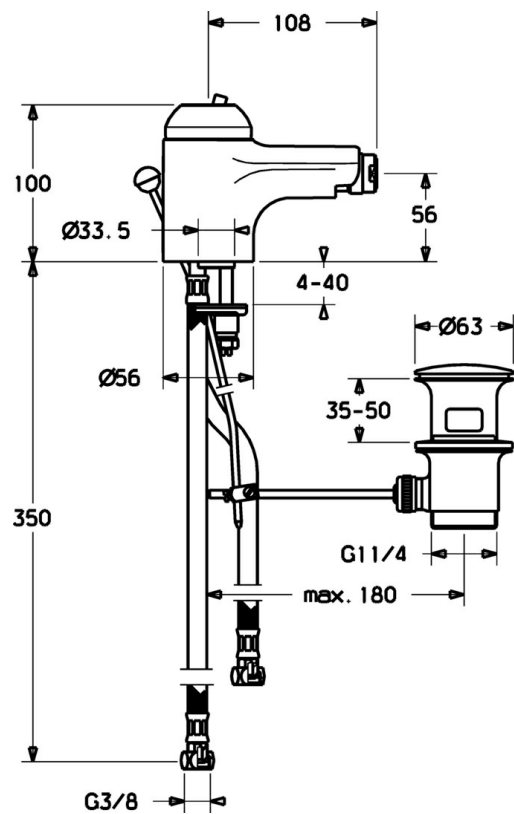

EAN: 4015474018730
static.hansa.com/0306320042

- Bidet
- Jednopáková
- Stojánková
- Aranža/ušlechtilá mosaz
- Pevné výtokové rameno
- Jedna ovládací páka / rukojeť, Páka se symboly teplé a studené vody
- Funkce pro nastavení maximální teploty a průtoku vody, Nastavitelný omezovač teploty vody (součástí dodávky, možnost dodatečné instalace)
- ϕ 48 mm keramická eco kartuše pro ovládání teploty a průtoku vody
- Flexibilní připojovací hadice

Technické údaje

Technické vlastnosti

Velikost DN (jmenovitý rozměr)	DN15
Zdroj teplé vody	max. +70°C
Pracovní tlak	0.5-10 bar
Velikost přípojky	G3/8
Materiál	Mosaz

Předpisy

Norma EN	EN 817
----------	---------------

Náhradní díly

SP03063200

	Název	Kód
2	Krytka Bílá Ukončeno	59906565
2	Krytka	59906563
2.2	Upevňovací objímka	59906695
3	Oční šroub, M50x1, SW45	59904775
4	Kartuše, 4.8 eco	59904601
4.1	Hot water limiter	59904759
5.2	Spojovací díl táhel	59904624
5.3	Těsnění, 37x48x3.5	59911422
5.4	Attachment clamp Ukončeno	59911416
5.5	Upevňovací deska	59904765
5.6	Šroub, M8x1, SW13	59904766
5.7	Upevňovací set	59910749
5.8	Hadiče Ukončeno	59912303
5.9	O-kroužek, 9x2	59905095
6	Aerator, M24x1 STD HC A	59902366
6	Aerator, M24x1 A Bílá Ukončeno	59905419
6	Aerator, M24x1 STD CC A Ušlechtilá mosaz Ukončeno	59906580
6.1	Aerator, M22/24 A	59902081
6.2	Kulový kloub, M24x1	59904920
7	Vypouštěcí ventil Ukončeno	59911444
7	Vypouštěcí ventil	59911441
7	Vypouštěcí ventil Bílá Ukončeno	59911443
N.I.	Flexibilní hadička, L=500, G3/8-M10x1	59911767