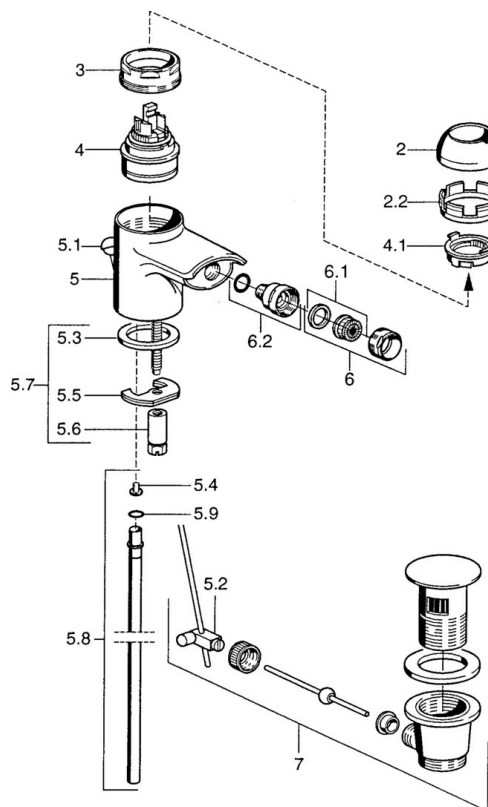

EAN: 4015474018730
static.hansa.com/0306320042

- Bidet
- Jednopáková
- Stojánková
- Aranža/ušlechtilá mosaz
- Pevné výtokové rameno
- Jedna ovládací páka / rukojeť, Páka se symboly teplé a studené vody
- Funkce pro nastavení maximální teploty a průtoku vody, Nastavitelný omezovač teploty vody (součástí dodávky, možnost dodatečné instalace)
- ϕ 48 mm keramická eco kartuše pro ovládání teploty a průtoku vody
- Flexibilní připojovací hadice

Technické údaje

Technické vlastnosti

Velikost DN (jmenovitý rozměr)	DN15
Zdroj teplé vody	max. +70°C
Pracovní tlak	0.5-10 bar
Velikost přípojky	G3/8
Materiál	Mosaz

Předpisy

Norma EN	EN 817
----------	---------------

Náhradní díly

SP03063200

	Název	Kód
2	Krytka Bílá Ukončeno	59906565
2	Krytka	59906563
2.2	Upevňovací objímka	59906695
3	Oční šroub, M50x1, SW45	59904775
4	Kartuše, 4.8 eco	59904601
4.1	Hot water limiter	59904759
5.2	Spojovací díl táhel	59904624
5.3	Těsnění, 37x48x3.5	59911422
5.4	Attachment clamp Ukončeno	59911416
5.5	Upevňovací deska	59904765
5.6	Šroub, M8x1, SW13	59904766
5.7	Upevňovací set	59910749
5.8	Hadiče Ukončeno	59912303
5.9	O-kroužek, 9x2	59905095
6	Aerator, M24x1 STD HC A	59902366
6	Aerator, M24x1 A Bílá Ukončeno	59905419
6	Aerator, M24x1 STD CC A Ušlechtilá mosaz Ukončeno	59906580
6.1	Aerator, M22/24 A	59902081
6.2	Kulový kloub, M24x1	59904920
7	Vypouštěcí ventil Ukončeno	59911444
7	Vypouštěcí ventil	59911441
7	Vypouštěcí ventil Bílá Ukončeno	59911443
N.I.	Flexibilní hadička, L=500, G3/8-M10x1	59911767