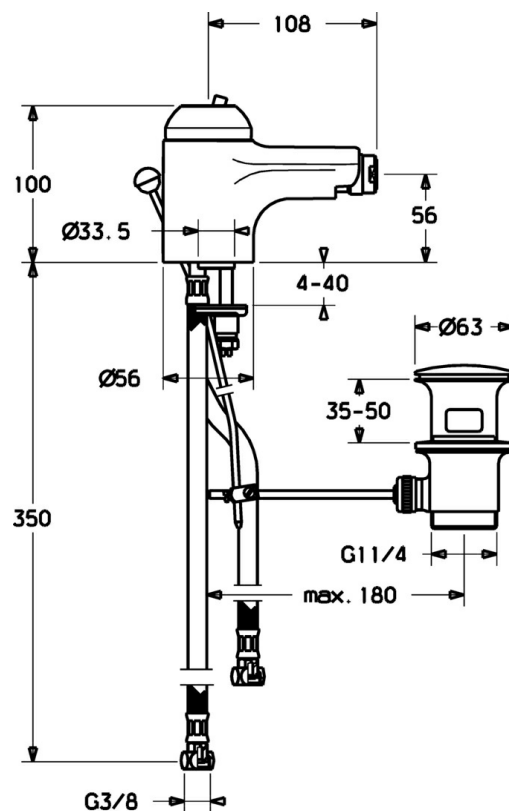

EAN: 4015474018716
static.hansa.com/03063200

- Bidet
- Jednopaková
- Stojanková
- Pevné výtokové rameno
- Jedna ovládací páka / rukovät, Páka so symbolom teplej a studenej vody
- Funkcie pre nastavenie maximálnej teploty a prietoku vody, Nastaviteľný obmedzovač teploty vody (súčasť dodávky, možnosť dodatočnej inštalácie)
- \varnothing 48 mm keramická Eco kartuša pre ovládanie teploty a prietoku vody
- Flexibilné pripojovacie hadičky

Technické údaje

Technické vlastnosti

Veľkosť DN (menovitý rozmer)	DN15
Dodávka teplej vody	max. +70°C
Pracovný tlak	0.5-10 bar
Spojovacia veľkosť	G3/8
Materiál	Mosadz

Predpisy

Norma EN	EN 817
----------	---------------

Náhradné diely

SP03063200

	Názov	Kód
2	Krytka Biela Ukončené	59906565
2	Krytka	59906563
2.2	Upevňovacia objímka	59906695
3	Očné skrutka, M50x1, SW45	59904775
4	Kartuš, 4.8 eco	59904601
4.1	Hot water limiter	59904759
5.2	Spojovací diel tiahla	59904624
5.3	Tesnenie, 37x48x3.5	59911422
5.4	Attachment clamp Ukončené	59911416
5.5		59904765
5.6	Skrutka, M8x1, SW13	59904766
5.7	Upevňovací set	59910749
5.8	Pripájacie hadičky Ukončené	59912303
5.9	O-krúžok, 9x2	59905095
6	Aerator, M24x1 STD HC A	59902366
6	Aerator, M24x1 A Biela Ukončené	59905419
6	Aerator, M24x1 STD CC A Ušľachtilá mosadz Ukončené	59906580
6.1	Aerator, M22/24 A	59902081
6.2	Ball joint for bidet faucet, M24x1	59904920
7	Vypúšťací ventil umývadla Ukončené	59911444
7	Vypúšťací ventil umývadla	59911441
7	Vypúšťací ventil umývadla Biela Ukončené	59911443
N.I.	Flexibilná hadička, L=500, G3/8-M10x1	59911767