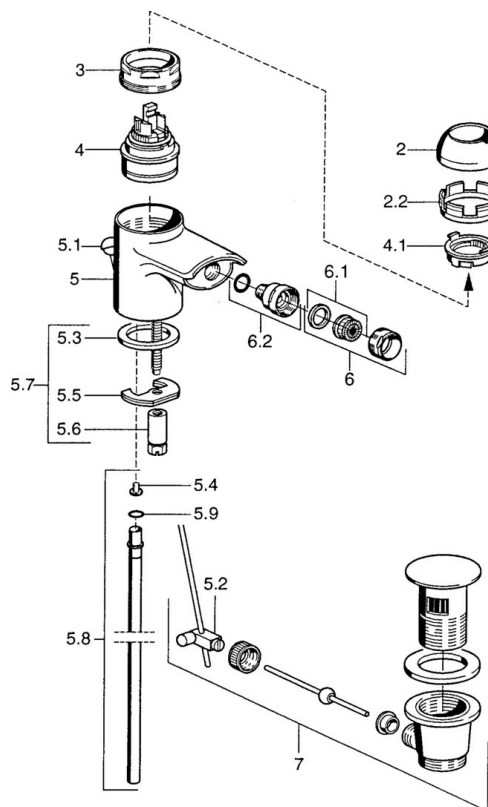

EAN: 4015474018716
static.hansa.com/03063200

- Bidet
- Jednopaková
- Stojanková
- Pevné výtokové rameno
- Jedna ovládací páka / rukovät, Páka so symbolom teplej a studenej vody
- Funkcie pre nastavenie maximálnej teploty a prietoku vody, Nastaviteľný obmedzovač teploty vody (súčasť dodávky, možnosť dodatočnej inštalácie)
- \varnothing 48 mm keramická Eco kartuša pre ovládanie teploty a prietoku vody
- Flexibilné pripojovacie hadičky

Technické údaje

Technické vlastnosti

Veľkosť DN (menovitý rozmer)	DN15
Dodávka teplej vody	max. +70°C
Pracovný tlak	0.5-10 bar
Spojovacia veľkosť	G3/8
Materiál	Mosadz

Predpisy

Norma EN	EN 817
----------	---------------

Náhradné diely

SP03063200

	Názov	Kód
2	Krytka Biela Ukončené	59906565
2	Krytka	59906563
2.2	Upevňovacia objímka	59906695
3	Očné skrutka, M50x1, SW45	59904775
4	Kartuš, 4.8 eco	59904601
4.1	Hot water limiter	59904759
5.2	Spojovací diel tiahla	59904624
5.3	Tesnenie, 37x48x3.5	59911422
5.4	Attachment clamp Ukončené	59911416
5.5		59904765
5.6	Skrutka, M8x1, SW13	59904766
5.7	Upevňovací set	59910749
5.8	Pripájacie hadičky Ukončené	59912303
5.9	O-krúžok, 9x2	59905095
6	Aerator, M24x1 STD HC A	59902366
6	Aerator, M24x1 A Biela Ukončené	59905419
6	Aerator, M24x1 STD CC A Ušľachtilá mosadz Ukončené	59906580
6.1	Aerator, M22/24 A	59902081
6.2	Ball joint for bidet faucet, M24x1	59904920
7	Vypúšťací ventil umývadla Ukončené	59911444
7	Vypúšťací ventil umývadla	59911441
7	Vypúšťací ventil umývadla Biela Ukončené	59911443
N.I.	Flexibilná hadička, L=500, G3/8-M10x1	59911767