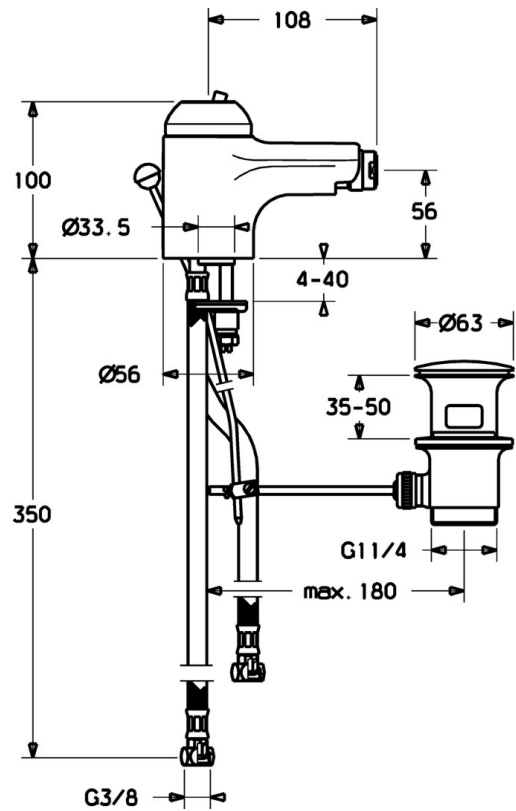

EAN: 4015474018716  
[static.hansa.com/03063200](http://static.hansa.com/03063200)

- Bidet
- Eengreeps
- Wastafelmontage
- Vaste uitloop
- Eengreeps bediend, Hendel met warm-koud-aanduiding
- Temperatuurbegrenzer, Temperatuurbegrenzer (achteraf instelbaar)
- $\varnothing$  48 mm keramisch Eco binnenwerk voor debiet en temperatuur instelling
- Flexibele aansluitslang(en)

### Technische eigenschappen

DN-maat	<b>DN15</b>
Warmwatertoever	<b>max. +70°C</b>
Werkdruk	<b>0.5-10 bar</b>
Aansluitmaat	<b>G3/8</b>
Materiaal	<b>brass</b>

### SP03063200

	Naam	Code
2	Kap Wit Stopgezet	59906565
2	Kap Chroom	59906563
2.2	Vaststelling van de mouw	59906695
3	Schroefvoog, M50x1, SW45	59904775
4	Binnenwerk, 4,8 eco	59904601
4.1	Hot water limiter	59904759
5.2	Gewrichtstuk	59904624
5.3	Dichting, 37x48x3.5	59911422
5.4	Attachment clamp Stopgezet	59911416
5.5	Fixing plate	59904765
5.6	Schroef, M8x1, SW13	59904766
5.7	Bevestigingsset	59910749
5.8	Slangen Stopgezet	59912303
5.9	O-ring, 9x2	59905095
6	Mousseur, M24x1 STD HC A Chroom	59902366
6	Mousseur, M24x1 A Wit Stopgezet	59905419
6	Mousseur, M24x1 STD CC A Edelmessing Stopgezet	59906580
6.1	Mousseur, M22/24 A	59902081
6.2	Kogelstuk bidet, M24x1	59904920
7	Wastegarnituur Chroom Stopgezet	59911444
7	Wastegarnituur Chroom	59911441
7	Wastegarnituur Wit Stopgezet	59911443
N.I.	Flexibele aansluitingen, L=500, G3/8-M10x1	59911767