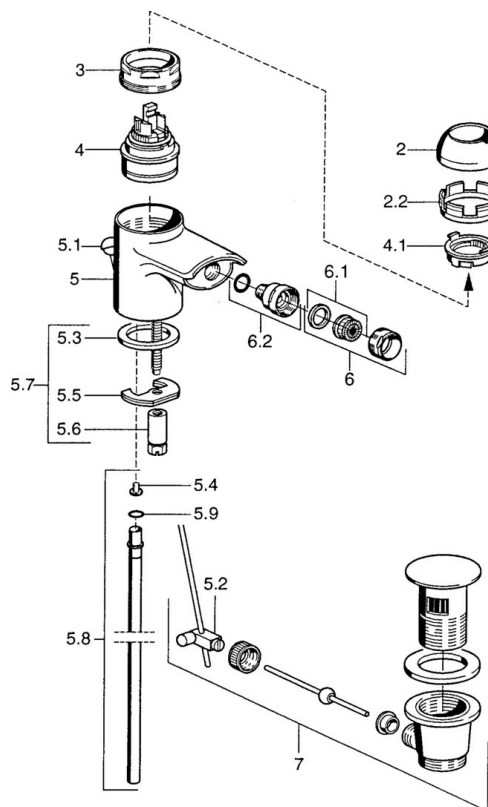

EAN: 4015474018716  
[static.hansa.com/03063200](http://static.hansa.com/03063200)

- Bidet
- Eengreeps
- Wastafelmontage
- Vaste uitloop
- Eengreeps bediend, Hendel met warm-koud-aanduiding
- Temperatuurbegrenzer, Temperatuurbegrenzer (achteraf instelbaar)
- $\varnothing$  48 mm keramisch Eco binnenwerk voor debiet en temperatuur instelling
- Flexibele aansluitslang(en)

### Technische eigenschappen

DN-maat	<b>DN15</b>
Warmwatertoever	<b>max. +70°C</b>
Werkdruk	<b>0.5-10 bar</b>
Aansluitmaat	<b>G3/8</b>
Materiaal	<b>brass</b>

### SP03063200

	Naam	Code
2	Kap Wit Stopgezet	59906565
2	Kap Chroom	59906563
2.2	Vaststelling van de mouw	59906695
3	Schroefvoog, M50x1, SW45	59904775
4	Binnenwerk, 4,8 eco	59904601
4.1	Hot water limiter	59904759
5.2	Gewrichtstuk	59904624
5.3	Dichting, 37x48x3.5	59911422
5.4	Attachment clamp Stopgezet	59911416
5.5	Fixing plate	59904765
5.6	Schroef, M8x1, SW13	59904766
5.7	Bevestigingsset	59910749
5.8	Slangen Stopgezet	59912303
5.9	O-ring, 9x2	59905095
6	Mousseur, M24x1 STD HC A Chroom	59902366
6	Mousseur, M24x1 A Wit Stopgezet	59905419
6	Mousseur, M24x1 STD CC A Edelmessing Stopgezet	59906580
6.1	Mousseur, M22/24 A	59902081
6.2	Kogelstuk bidet, M24x1	59904920
7	Wastegarnituur Chroom Stopgezet	59911444
7	Wastegarnituur Chroom	59911441
7	Wastegarnituur Wit Stopgezet	59911443
N.I.	Flexibele aansluitingen, L=500, G3/8-M10x1	59911767