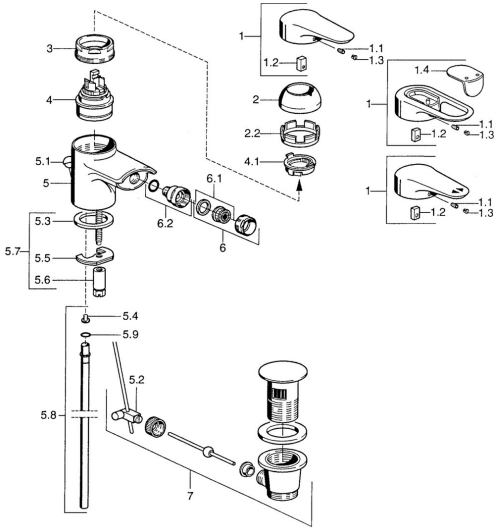

EAN: 4015474683150  
[static.hansa.com/0306310590](https://static.hansa.com/0306310590)

- Bidet
- Cromo/Oro
- Monocomando
- Leva/Manopola monocomando, Leva con simbolo F+C
- Montaggio d'appoggio

## Parti di ricambio

### SP03063102

	Nome	Codice
1	Leva, L=99 mm, (-2011) Cromo	59913768
1.1	Screw, M5x8, SW2.5	59904755
1.2	Adattatore	59904778
1.3	Tappo, hot/cold	59906705
2	Cappuccio Cromo	59906563
2.2	Manicotto di fissaggio	59906695
3	Vite eye, M50x1, SW45	59904775
4	Cartuccia, 4,8 eco	59904601
4.1	Hot water limiter	59904759
5.2	Snodo	59904624
5.3	Giunto, 37x48x3.5	59911422
5.4	Attachment clamp Fuori produzione	59911416
5.5	Fixing plate	59904765
5.6	Screw, M8x1, SW13	59904766
5.7	Set di fissaggio	59910749
5.8	, d 10 mm, L=413	59911423
5.9	O-ring, 9x2	59905095
6	Aeratore, M24x1 STD CC A Ottone lucido Fuori produzione	59906580
6	Aeratore, M24x1 STD HC A Cromo	59902366
6.1	Aeratore, M22/24 A	59902081
6.2	Aeratore per miscelatore bidet, M24x1	59904920
7	Scarico a saltarello Cromo	59911441