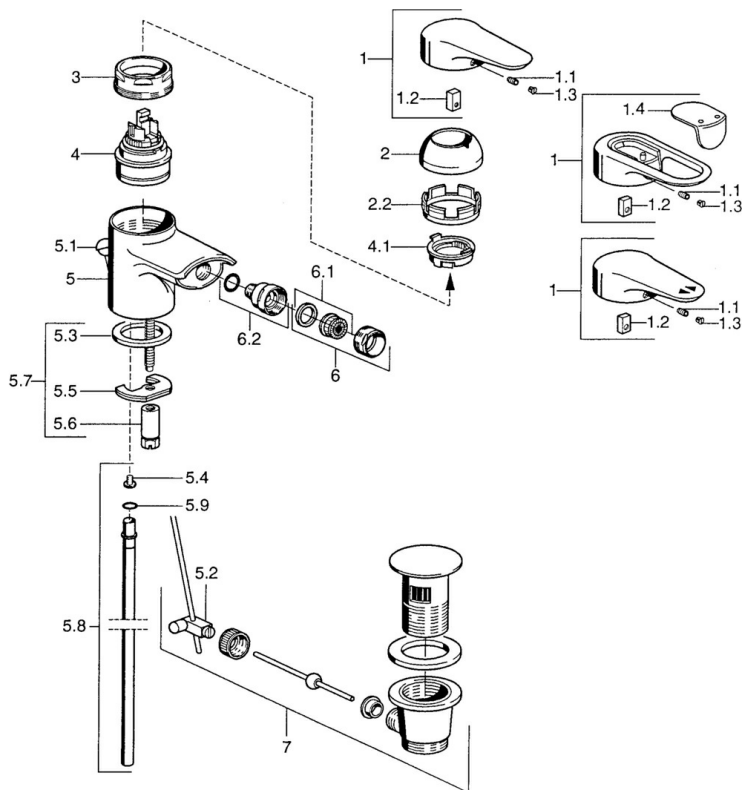

EAN: 4015474683150  
[static.hansa.com/0306310590](https://static.hansa.com/0306310590)

- Bidet
- Cromo/Oro
- Monocomando
- Leva/Manopola monocomando, Leva con simbolo F+C
- Montaggio d'appoggio

### Caratteristiche tecniche

Fornitura di acqua calda	<b>max. +80°C</b>
Pressione di esercizio	<b>0.5-10 bar</b>
Materiale	<b>Ottone</b>

## Parti di ricambio

### SP03063102

	Nome	Codice
1	Leva, L=99 mm, (-2011) Cromo	59913768
1.1	Screw, M5x8, SW2.5	59904755
1.2	Adattatore	59904778
1.3	Tappo, hot/cold	59906705
2	Cappuccio Cromo	59906563
2.2	Manicotto di fissaggio	59906695
3	Vite eye, M50x1, SW45	59904775
4	Cartuccia, 4,8 eco	59904601
4.1	Hot water limiter	59904759
5.2	Snodo	59904624
5.3	Giunto, 37x48x3.5	59911422
5.4	Attachment clamp Fuori produzione	59911416
5.5	Fixing plate	59904765
5.6	Screw, M8x1, SW13	59904766
5.7	Set di fissaggio	59910749
5.8	, d 10 mm, L=413	59911423
5.9	O-ring, 9x2	59905095
6	Aeratore, M24x1 STD CC A Ottone lucido Fuori produzione	59906580
6	Aeratore, M24x1 STD HC A Cromo	59902366
6.1	Aeratore, M22/24 A	59902081
6.2	Aeratore per miscelatore bidet, M24x1	59904920
7	Scarico a saltarello Cromo	59911441