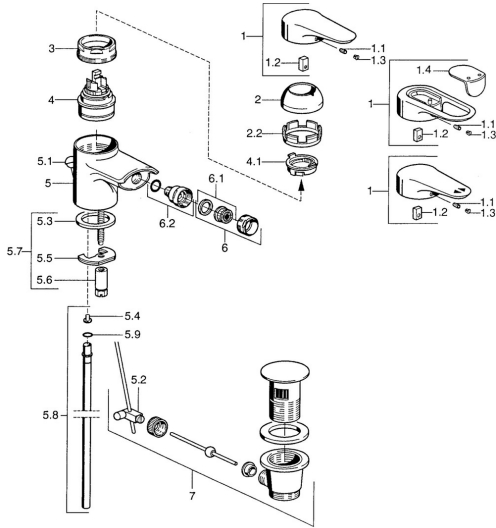

EAN: 4015474683150  
[static.hansa.com/0306310590](http://static.hansa.com/0306310590)

- Bidet
- Chrome/or
- Monocommande
- Levier monocommande, Levier avec symbole C+F
- Montage sur plaque

## Caractéristiques techniques

## Pièces de rechange

### SP03063102

	Nom	Code
1	Levier, L=99 mm, (-2011)	59913768
1.1	Vis, M5x8, SW2.5	59904755
1.2	Kit de joints pour bec	59904778
1.3	Bouchon cache trou, hot/cold	59906705
2	Chape	59906563
2.2	Manchon de fixation	59906695
3	Vis Loop, M50x1, SW45	59904775
4	Cartouche, 4,8 eco	59904601
4.1	Hot water limiter	59904759
5.2	Joint	59904624
5.3	Joint, 37x48x3.5	59911422
5.4	Attachment clamp Arrêté	59911416
5.5	Fixing plate	59904765
5.6	Vis, M8x1, SW13	59904766
5.7	Ensemble de fixation	59910749
5.8	Tuyau, d 10 mm, L=413	59911423
5.9	Joint, 9x2	59905095
6	Aérateur, M24x1 STD CC A Laiton Arrêté	59906580
6	Aérateur, M24x1 STD HC A	59902366
6.1	Aérateur, M22/24 A	59902081
6.2	Joint boule pour mitigeur bidet, M24x1	59904920
7	Vidage	59911441