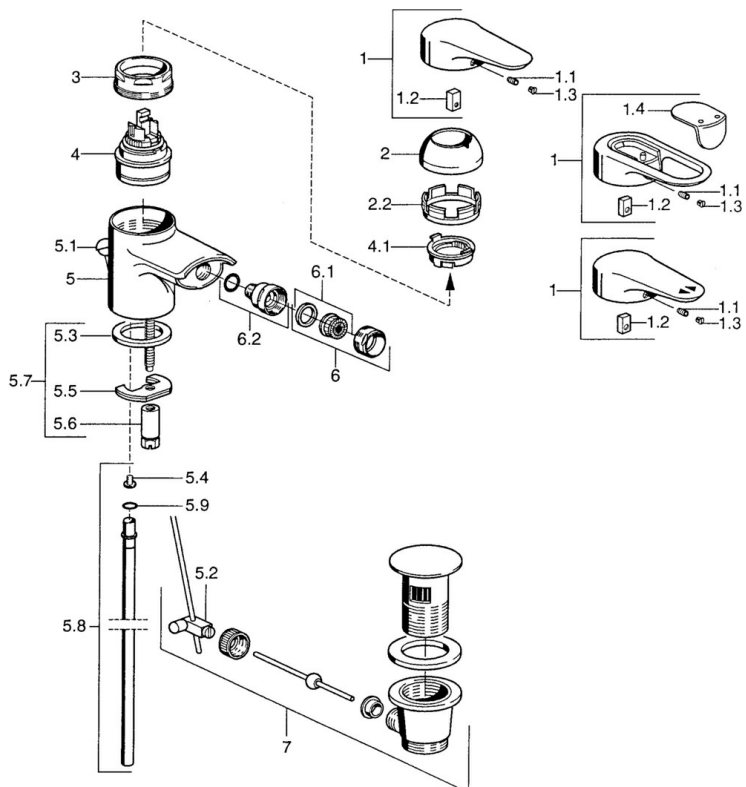

EAN: 4015474683150  
[static.hansa.com/0306310590](http://static.hansa.com/0306310590)

- Bidet
- Chrome/or
- Monocommande
- Levier monocommande, Levier avec symbole C+F
- Montage sur plaque

## Caractéristiques techniques

## Pièces de rechange

### SP03063102

	Nom	Code
1	Levier, L=99 mm, (-2011)	59913768
1.1	Vis, M5x8, SW2.5	59904755
1.2	Kit de joints pour bec	59904778
1.3	Bouchon cache trou, hot/cold	59906705
2	Chape	59906563
2.2	Manchon de fixation	59906695
3	Vis Loop, M50x1, SW45	59904775
4	Cartouche, 4,8 eco	59904601
4.1	Hot water limiter	59904759
5.2	Joint	59904624
5.3	Joint, 37x48x3.5	59911422
5.4	Attachment clamp Arrêté	59911416
5.5	Fixing plate	59904765
5.6	Vis, M8x1, SW13	59904766
5.7	Ensemble de fixation	59910749
5.8	Tuyau, d 10 mm, L=413	59911423
5.9	Joint, 9x2	59905095
6	Aérateur, M24x1 STD CC A Laiton Arrêté	59906580
6	Aérateur, M24x1 STD HC A	59902366
6.1	Aérateur, M22/24 A	59902081
6.2	Joint boule pour mitigeur bidet, M24x1	59904920
7	Vidage	59911441