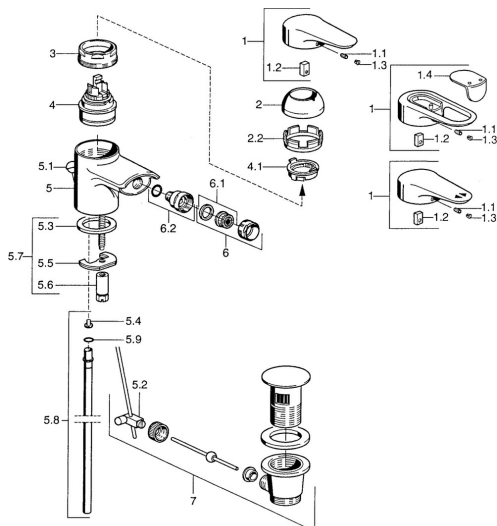

EAN: 4015474683150
static.hansa.com/0306310590

- Bidet
- Jednopaková
- Stojánková

- Chrom/Zlatá
- Jedna ovládací páka / rukojeť, Páka se symboly teplé a studené vody

Technické údaje

Technické vlastnosti

Zdroj teplé vody	max. +80°C
Pracovní tlak	0.5-10 bar
Materiál	Mosaz

Předpisy

Norma EN	EN 817
----------	---------------

Náhradní díly

SP03063102

	Název	Kód
1	Páka, L=99 mm, (-2011)	59913768
1.1	Šroub, M5x8, SW2,5	59904755
1.2	Kluzné pouzdro (osazené)	59904778
1.3	Plug, hot/cold	59906705
2	Krytka	59906563
2.2	Upevňovací objímka	59906695
3	Oční šroub, M50x1, SW45	59904775
4	Kartuše, 4,8 eco	59904601
4.1	Hot water limiter	59904759
5.2	Spojovací díl táhel	59904624
5.3	Těsnění, 37x48x3,5	59911422
5.4	Attachment clamp Ukončeno	59911416
5.5	Upevňovací deska	59904765
5.6	Šroub, M8x1, SW13	59904766
5.7	Upevňovací set	59910749
5.8	Roura, d 10 mm, L=413	59911423
5.9	O-kroužek, 9x2	59905095
6	Aerator, M24x1 STD CC A Ušlechtilá mosaz Ukončeno	59906580
6	Aerator, M24x1 STD HC A	59902366
6.1	Aerator, M22/24 A	59902081
6.2	Kulový kloub, M24x1	59904920
7	Vypouštěcí ventil	59911441