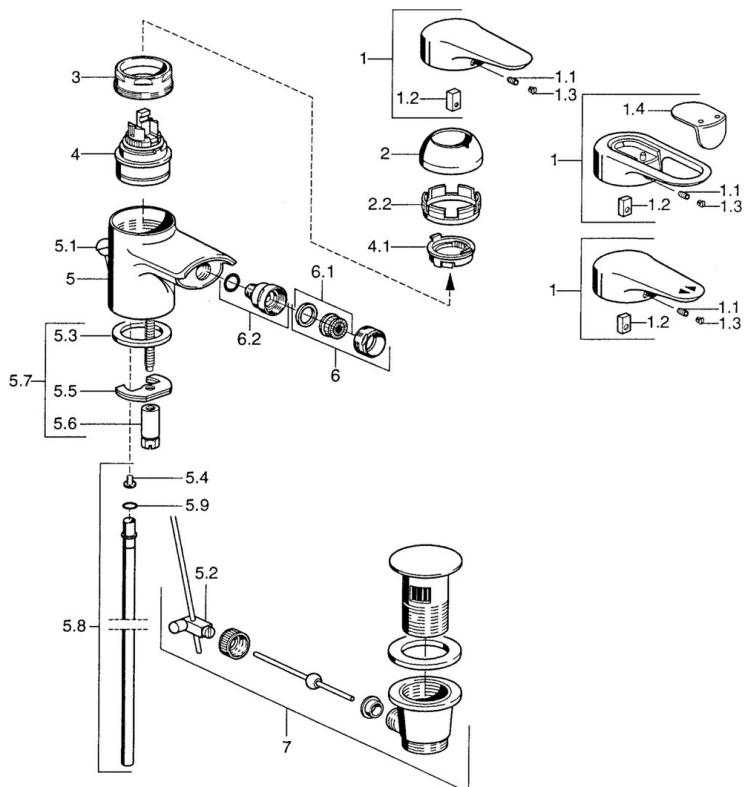

EAN: 4015474683150
static.hansa.com/0306310590

- Bidet
- Jednopaková
- Stojánková

- Chrom/Zlatá
- Jedna ovládací páka / rukojeť, Páka se symboly teplé a studené vody

Technické údaje

Technické vlastnosti

Zdroj teplé vody	max. +80°C
Pracovní tlak	0.5-10 bar
Materiál	Mosaz

Předpisy

Norma EN	EN 817
----------	---------------

Náhradní díly

SP03063102

	Název	Kód
1	Páka, L=99 mm, (-2011)	59913768
1.1	Šroub, M5x8, SW2,5	59904755
1.2	Kluzné pouzdro (osazené)	59904778
1.3	Plug, hot/cold	59906705
2	Krytka	59906563
2.2	Upevňovací objímka	59906695
3	Oční šroub, M50x1, SW45	59904775
4	Kartuše, 4,8 eco	59904601
4.1	Hot water limiter	59904759
5.2	Spojovací díl táhel	59904624
5.3	Těsnění, 37x48x3,5	59911422
5.4	Attachment clamp Ukončeno	59911416
5.5	Upevňovací deska	59904765
5.6	Šroub, M8x1, SW13	59904766
5.7	Upevňovací set	59910749
5.8	Roura, d 10 mm, L=413	59911423
5.9	O-kroužek, 9x2	59905095
6	Aerator, M24x1 STD CC A Ušlechtilá mosaz Ukončeno	59906580
6	Aerator, M24x1 STD HC A	59902366
6.1	Aerator, M22/24 A	59902081
6.2	Kulový kloub, M24x1	59904920
7	Vypouštěcí ventil	59911441