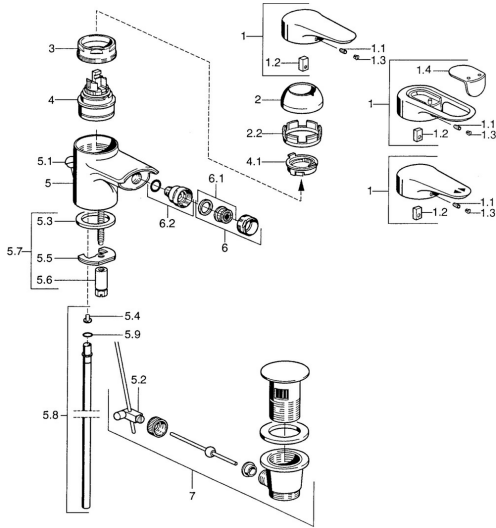

EAN: 4015474683204  
[static.hansa.com/0306310586](https://static.hansa.com/0306310586)

- Bidet
- Eengreeps
- Wastafelmontage
- Eengreeps bediend, Hendel met warm-koud-aanduiding

## Technische gegevens

### Technische eigenschappen

Warmwatertoevoer	<b>max. +80°C</b>
Werkdruk	<b>0.5-10 bar</b>
Materiaal	<b>brass</b>

### SP03063102

	Naam	Code
1	Hendel, L=99 mm, (-2011) Chroom	59913768
1.1	Schroef, M5x8, SW2.5	59904755
1.2	Joint klassiek uitloop	59904778
1.3	Plug, hot/cold	59906705
2	Kap Chroom	59906563
2.2	Vaststelling van de mouw	59906695
3	Schroef, M50x1, SW45	59904775
4	Binnenwerk, 4.8 eco	59904601
4.1	Hot water limiter	59904759
5.2	Gewrichtstuk	59904624
5.3	Dichting, 37x48x3.5	59911422
5.4	Attachment clamp Stopgezet	59911416
5.5	Fixing plate	59904765
5.6	Schroef, M8x1, SW13	59904766
5.7	Bevestigingsset	59910749
5.8	Pijp, d 10 mm, L=413	59911423
5.9	O-ring, 9x2	59905095
6	Mousseur, M24x1 STD CC A Edelmessing Stopgezet	59906580
6	Mousseur, M24x1 STD HC A Chroom	59902366
6.1	Mousseur, M22/24 A	59902081
6.2	Kogelstuk bidet, M24x1	59904920
7	Wastegarnituur Chroom	59911441