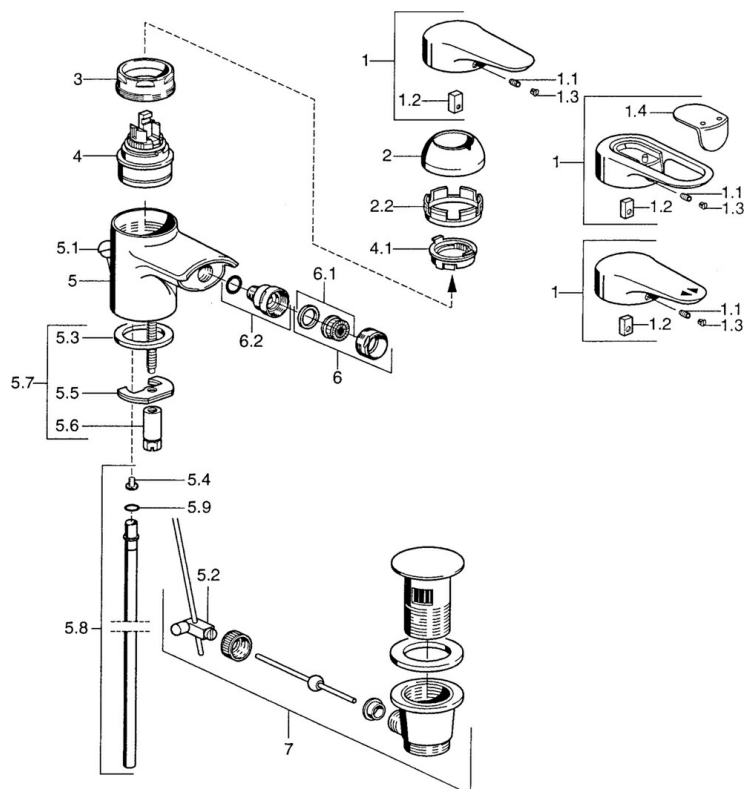

EAN: 4015474683204  
[static.hansa.com/0306310586](https://static.hansa.com/0306310586)

- Bidet
- Eengreeps
- Wastafelmontage
- Eengreeps bediend, Hendel met warm-koud-aanduiding

## Technische gegevens

### Technische eigenschappen

Warmwatertoevoer	<b>max. +80°C</b>
Werkdruk	<b>0.5-10 bar</b>
Materiaal	<b>brass</b>

### SP03063102

	Naam	Code
1	Hendel, L=99 mm, (-2011) Chroom	59913768
1.1	Schroef, M5x8, SW2.5	59904755
1.2	Joint klassiek uitloop	59904778
1.3	Plug, hot/cold	59906705
2	Kap Chroom	59906563
2.2	Vaststelling van de mouw	59906695
3	Schroef, M50x1, SW45	59904775
4	Binnenwerk, 4.8 eco	59904601
4.1	Hot water limiter	59904759
5.2	Gewrichtstuk	59904624
5.3	Dichting, 37x48x3.5	59911422
5.4	Attachment clamp Stopgezet	59911416
5.5	Fixing plate	59904765
5.6	Schroef, M8x1, SW13	59904766
5.7	Bevestigingsset	59910749
5.8	Pijp, d 10 mm, L=413	59911423
5.9	O-ring, 9x2	59905095
6	Mousseur, M24x1 STD CC A Edelmessing Stopgezet	59906580
6	Mousseur, M24x1 STD HC A Chroom	59902366
6.1	Mousseur, M22/24 A	59902081
6.2	Kogelstuk bidet, M24x1	59904920
7	Wastegarnituur Chroom	59911441