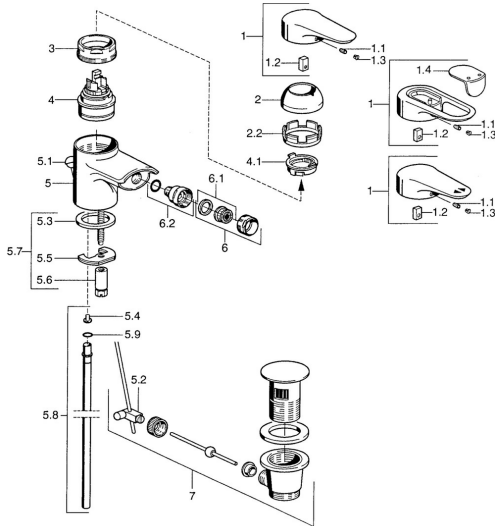

EAN: 4015474683204
static.hansa.com/0306310586

- Bidet
- Monocomando
- Montaggio d'appoggio
- Leva/Manopola monocomando, Leva con simbolo F+C

Dati tecnici

Caratteristiche tecniche

Fornitura di acqua calda	max. +80°C
Pressione di esercizio	0.5-10 bar
Materiale	Ottone

Norme

Standard EN	EN 817
-------------	---------------

Parti di ricambio

SP03063102

	Nome	Codice
1	Leva, L=99 mm, (-2011) Cromo	59913768
1.1	Screw, M5x8, SW2.5	59904755
1.2	Adattatore	59904778
1.3	Tappo, hot/cold	59906705
2	Cappuccio Cromo	59906563
2.2	Manicotto di fissaggio	59906695
3	Vite eye, M50x1, SW45	59904775
4	Cartuccia, 4,8 eco	59904601
4.1	Hot water limiter	59904759
5.2	Snodo	59904624
5.3	Giunto, 37x48x3.5	59911422
5.4	Attachment clamp Fuori produzione	59911416
5.5	Fixing plate	59904765
5.6	Screw, M8x1, SW13	59904766
5.7	Set di fissaggio	59910749
5.8	, d 10 mm, L=413	59911423
5.9	O-ring, 9x2	59905095
6	Aeratore, M24x1 STD CC A Ottone lucido Fuori produzione	59906580
6	Aeratore, M24x1 STD HC A Cromo	59902366
6.1	Aeratore, M22/24 A	59902081
6.2	Aeratore per miscelatore bidet, M24x1	59904920
7	Scarico a saltarello Cromo	59911441