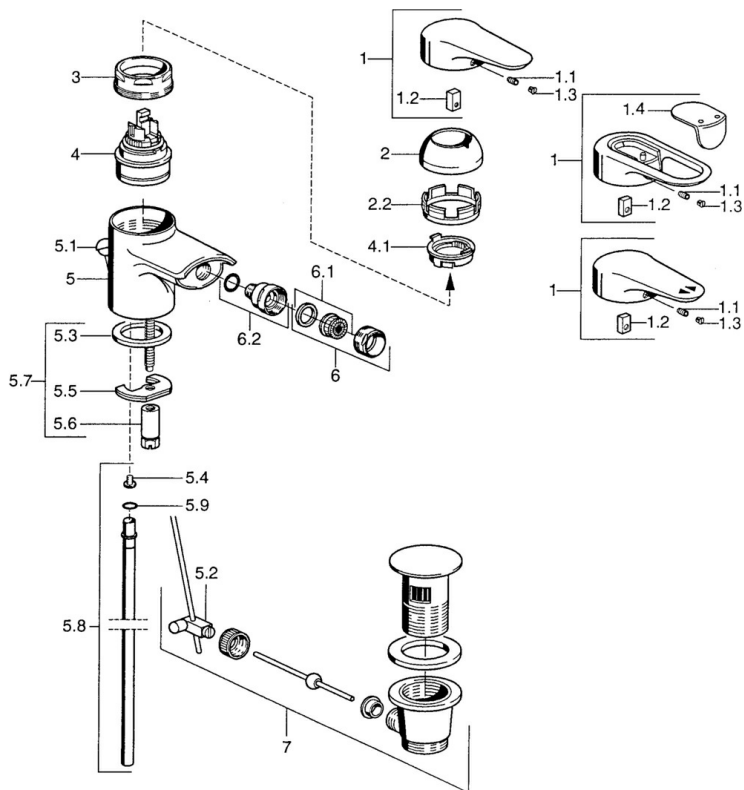

EAN: 4015474683204
static.hansa.com/0306310586

- Bidet
- Monocomando
- Montaggio d'appoggio
- Leva/Manopola monocomando, Leva con simbolo F+C

Dati tecnici

Caratteristiche tecniche

Fornitura di acqua calda	max. +80°C
Pressione di esercizio	0.5-10 bar
Materiale	Ottone

Norme

Standard EN	EN 817
-------------	---------------

Parti di ricambio

SP03063102

	Nome	Codice
1	Leva, L=99 mm, (-2011) Cromo	59913768
1.1	Screw, M5x8, SW2.5	59904755
1.2	Adattatore	59904778
1.3	Tappo, hot/cold	59906705
2	Cappuccio Cromo	59906563
2.2	Manicotto di fissaggio	59906695
3	Vite eye, M50x1, SW45	59904775
4	Cartuccia, 4,8 eco	59904601
4.1	Hot water limiter	59904759
5.2	Snodo	59904624
5.3	Giunto, 37x48x3.5	59911422
5.4	Attachment clamp Fuori produzione	59911416
5.5	Fixing plate	59904765
5.6	Screw, M8x1, SW13	59904766
5.7	Set di fissaggio	59910749
5.8	, d 10 mm, L=413	59911423
5.9	O-ring, 9x2	59905095
6	Aeratore, M24x1 STD CC A Ottone lucido Fuori produzione	59906580
6	Aeratore, M24x1 STD HC A Cromo	59902366
6.1	Aeratore, M22/24 A	59902081
6.2	Aeratore per miscelatore bidet, M24x1	59904920
7	Scarico a saltarello Cromo	59911441